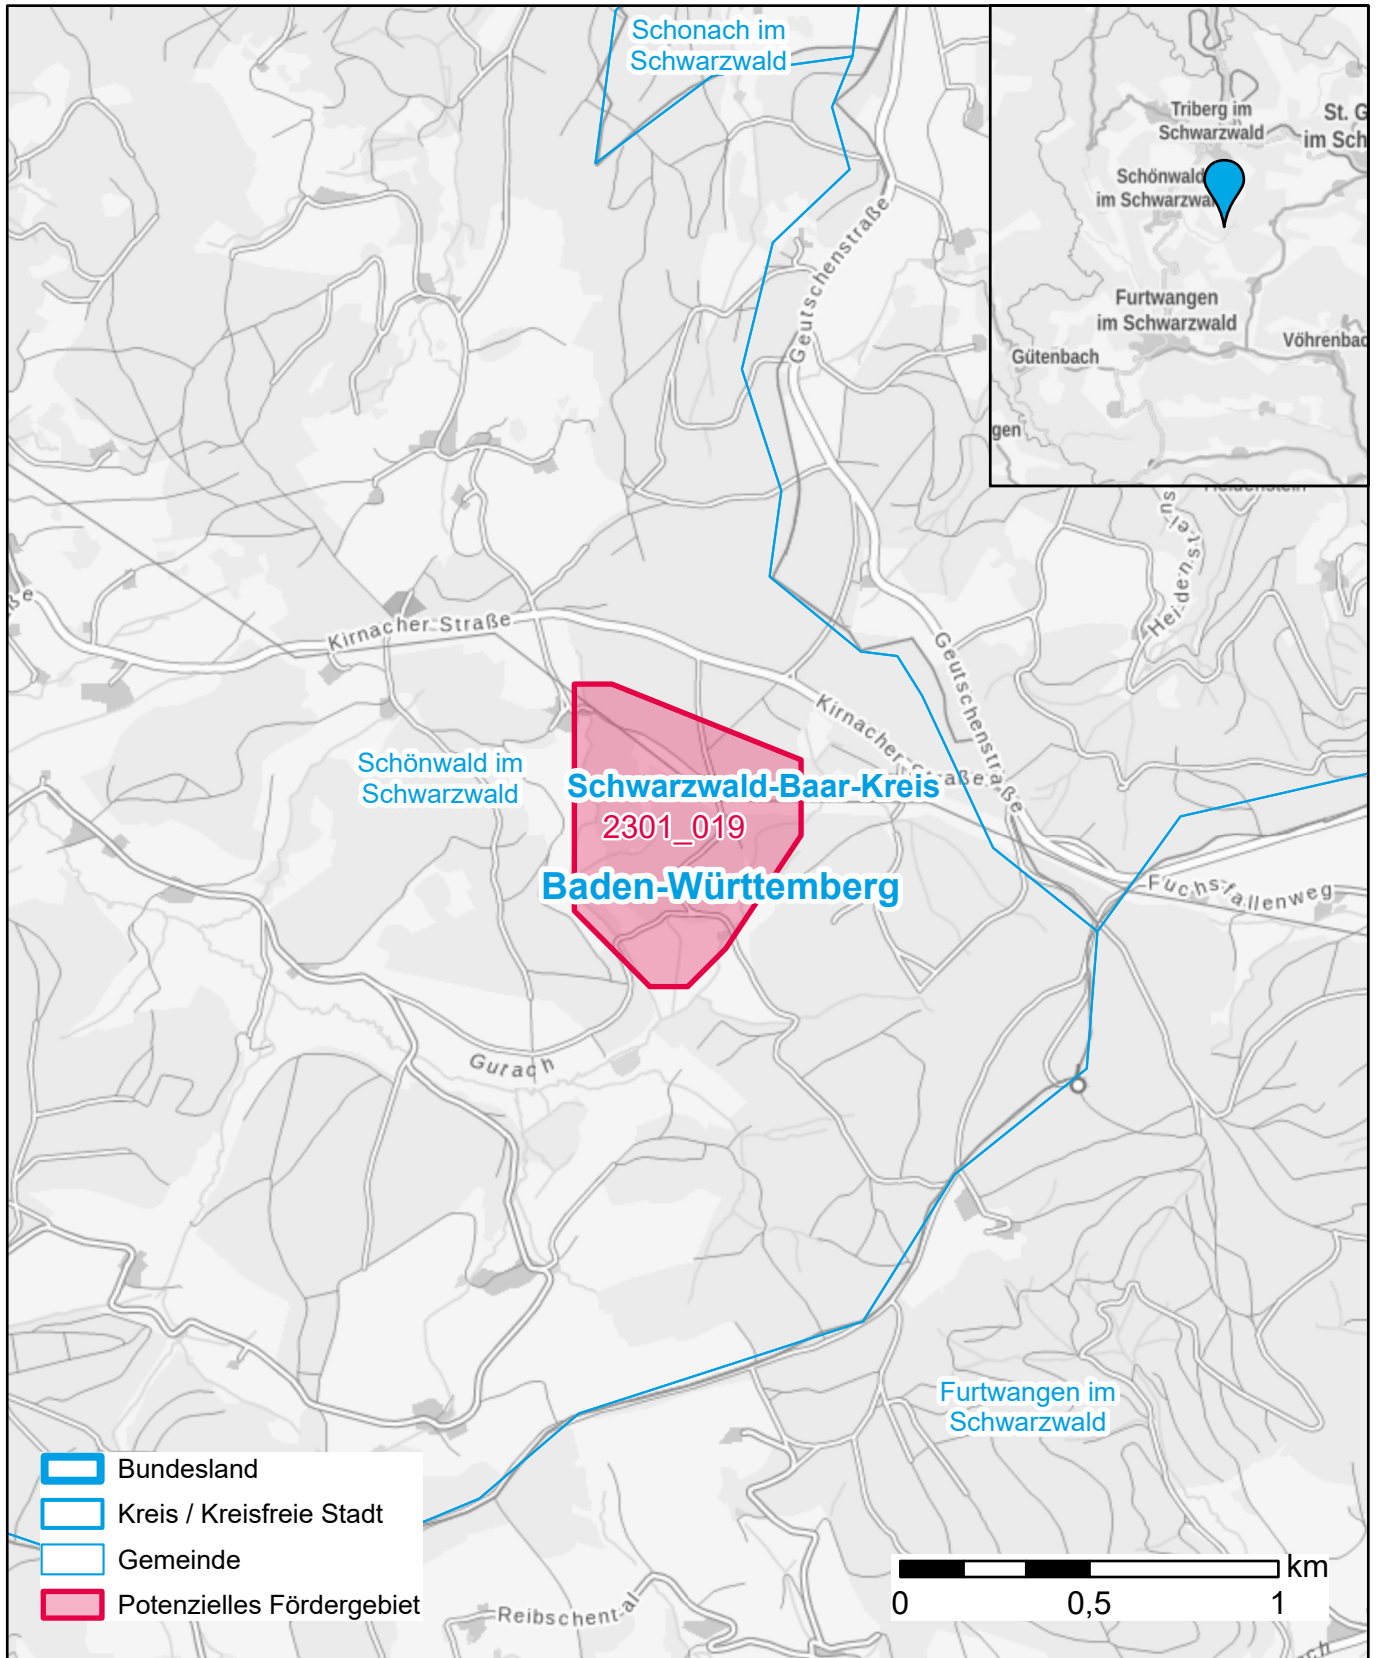

# Markterkundungsverfahren zur Schließung weißer Flecken

Baden-Württemberg, Landkreis Schwarzwald-Baar-Kreis  
Gebiets-ID: 2301\_019

Darstellung: Planstand Januar 2023  
Datenbasis: MIG Juli/August 2022  
Hintergrundkarte: © GeoBasis-DE / BKG (2022)