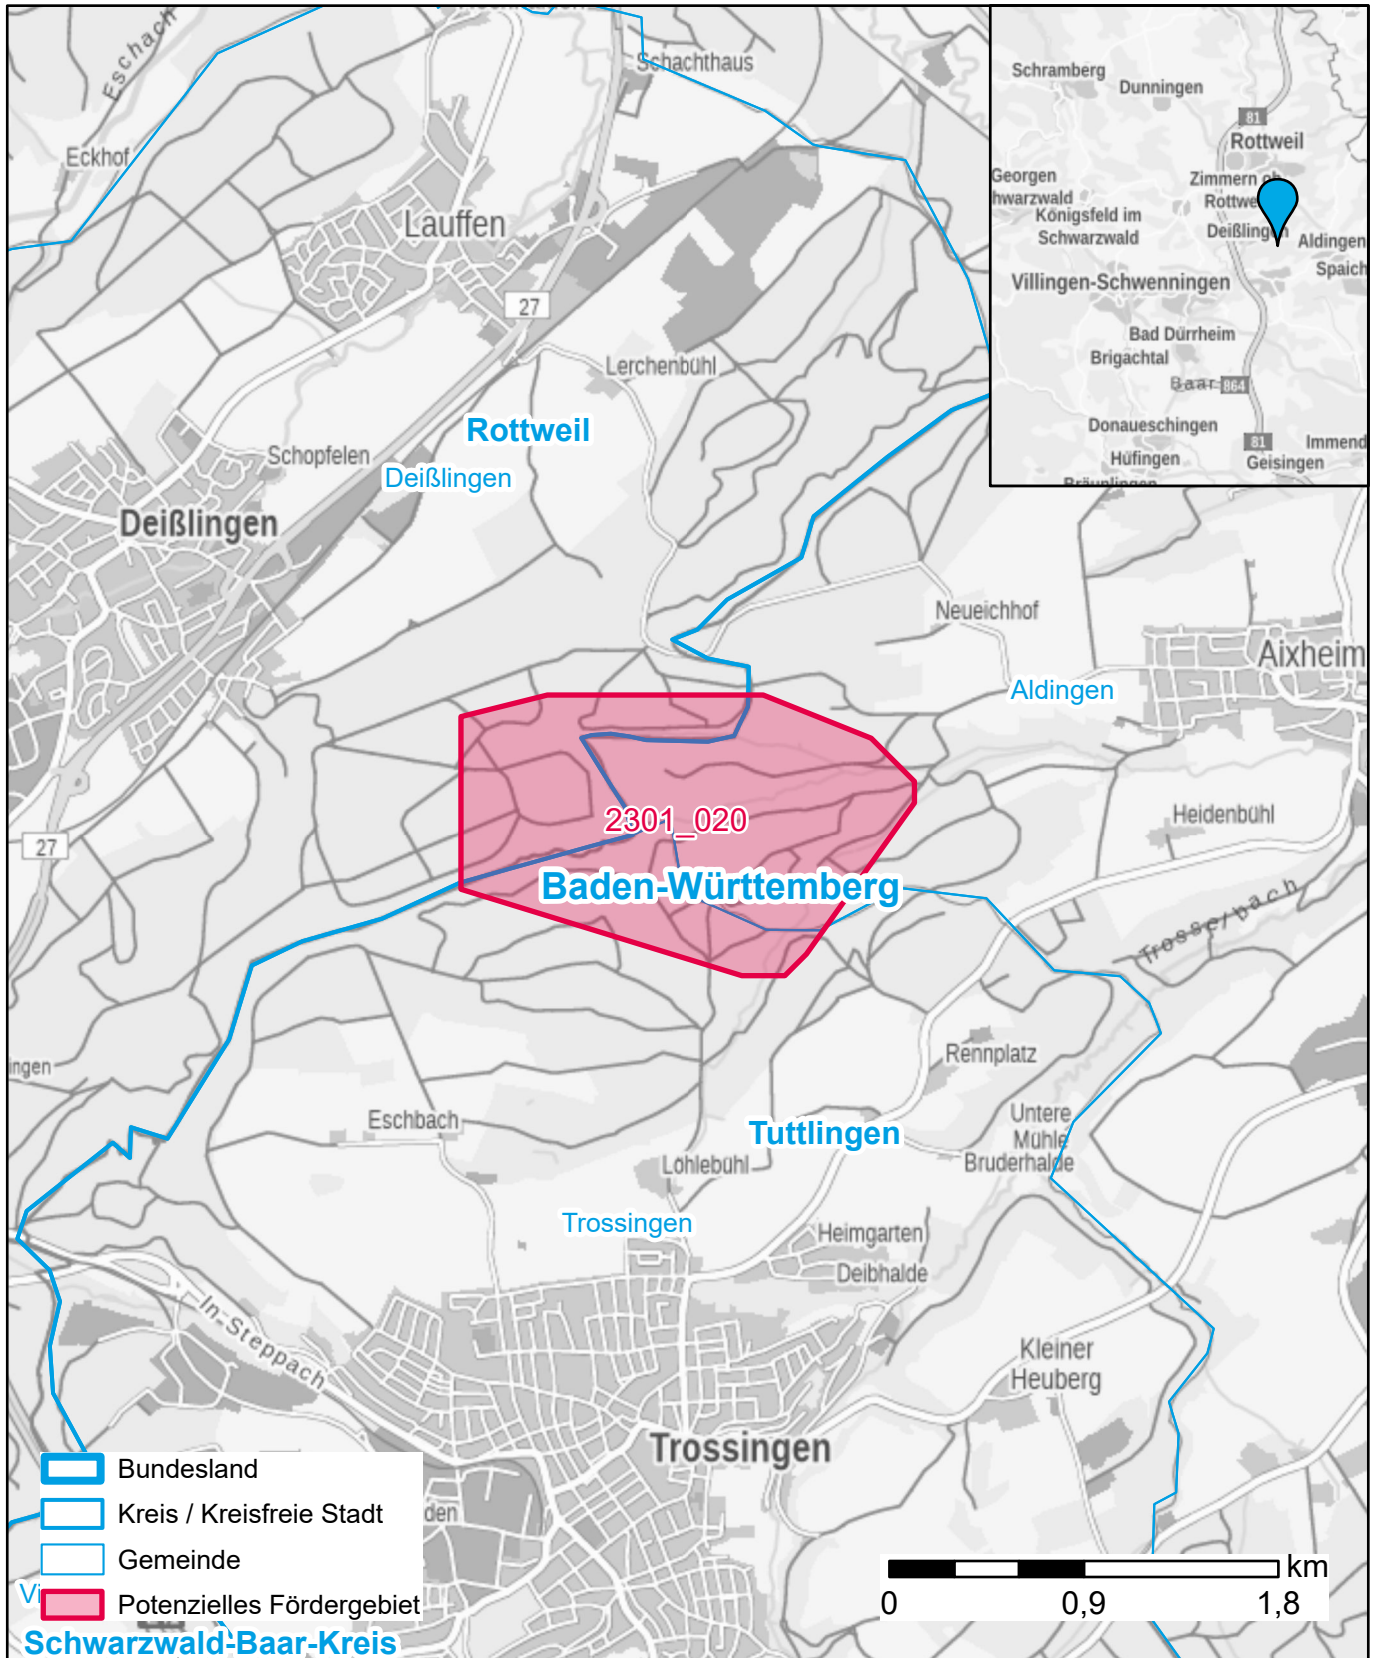

Markterkundungsverfahren zur Schließung weißer Flecken

Baden-Württemberg, Landkreis Rottweil, Landkreis Tuttlingen

Gebiets-ID: 2301_020

Darstellung: Planstand Januar 2023

Datenbasis: MIG Juli/August 2022

Hintergrundkarte: © GeoBasis-DE / BKG (2022)