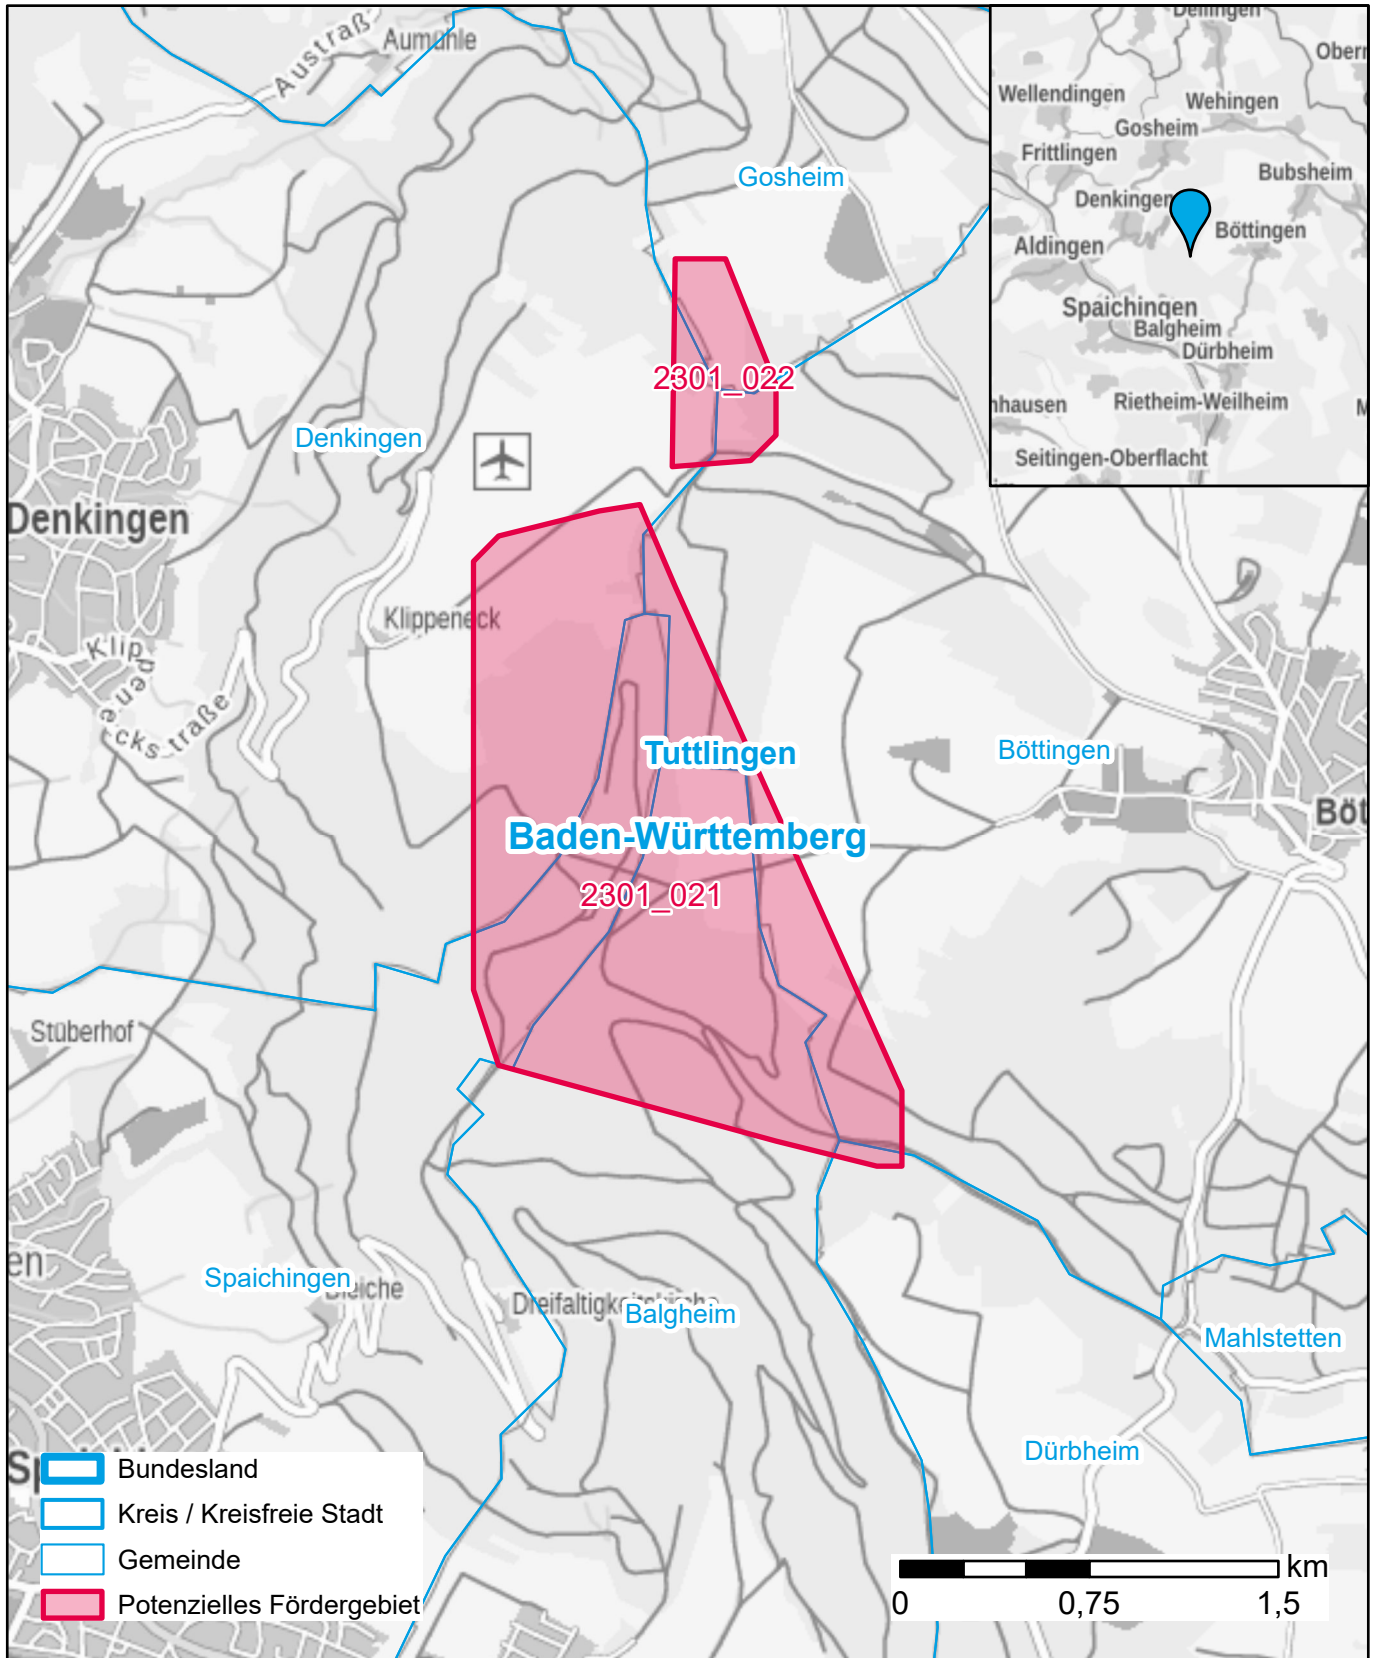

Markterkundungsverfahren zur Schließung weißer Flecken

Baden-Württemberg, Landkreis Tuttlingen
Gebiets-ID: 2301_021

Darstellung: Planstand Januar 2023
Datenbasis: MIG Juli/August 2022
Hintergrundkarte: © GeoBasis-DE / BKG (2022)