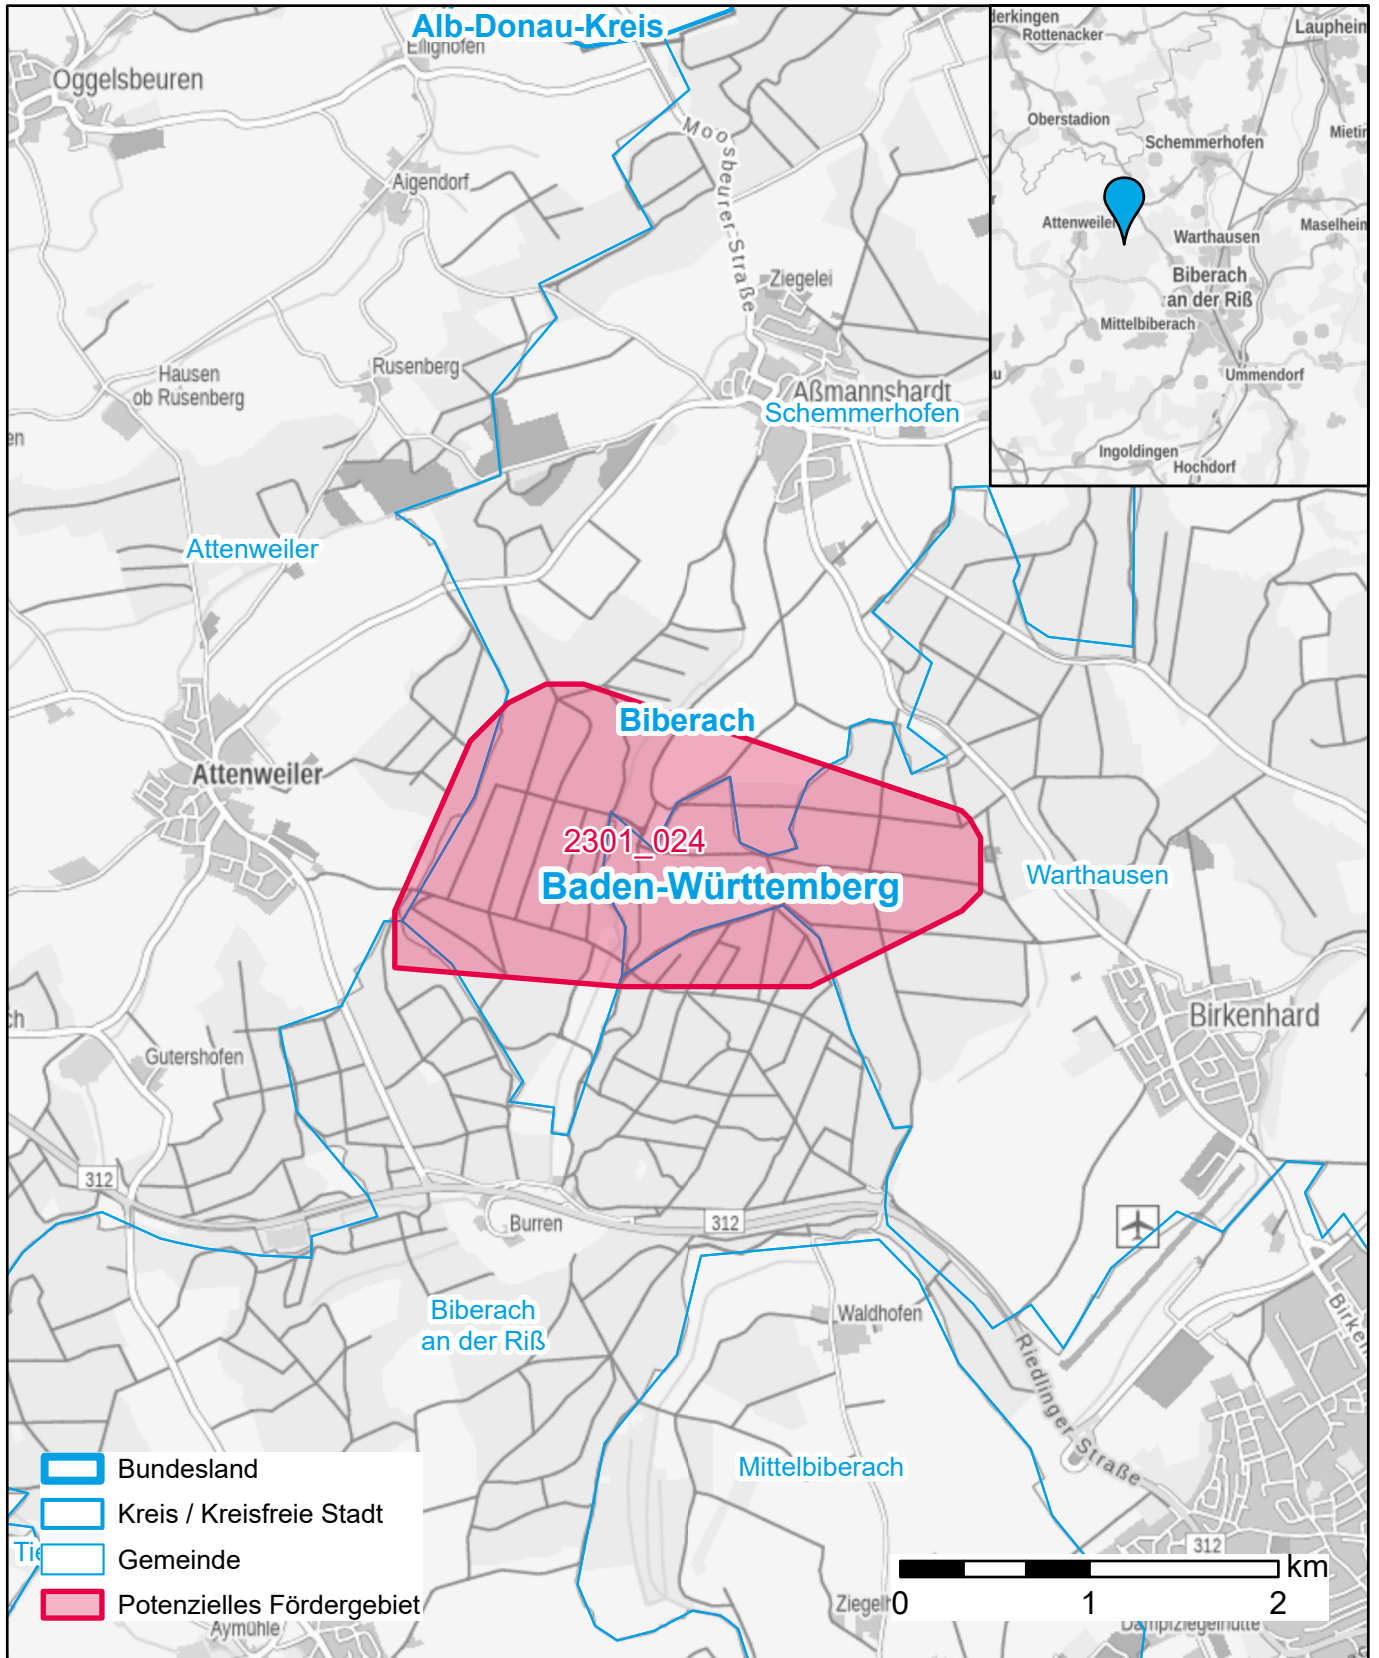

Markterkundungsverfahren zur Schließung weißer Flecken

Baden-Württemberg, Landkreis Biberach

Gebiets-ID: 2301_024

Darstellung: Planstand Januar 2023

Datenbasis: MIG Juli/August 2022

Hintergrundkarte: © GeoBasis-DE / BKG (2022)