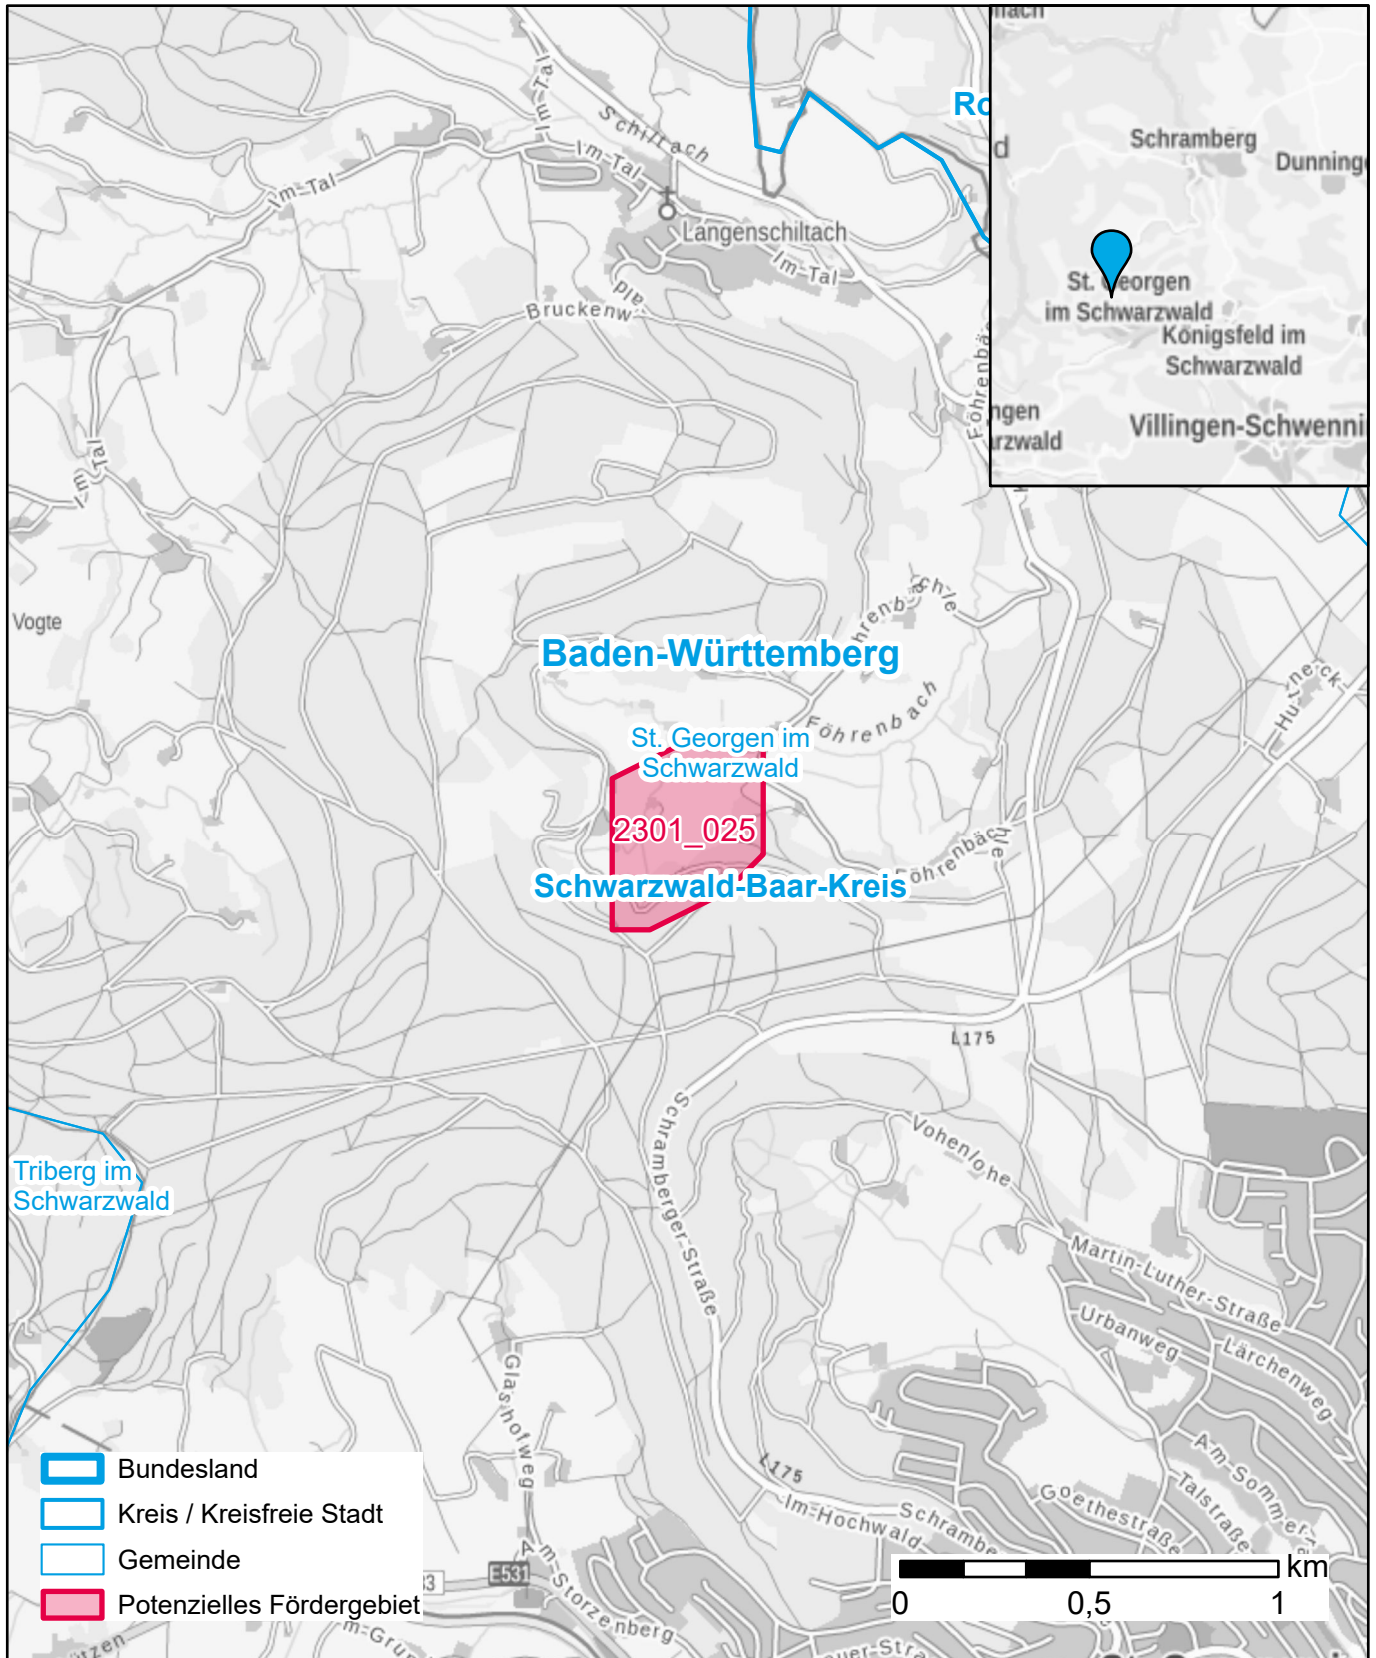

Markterkundungsverfahren zur Schließung weißer Flecken

Baden-Württemberg, Landkreis Schwarzwald-Baar-Kreis

Gebiets-ID: 2301_025

Darstellung: Planstand Januar 2023

Datenbasis: MIG Juli/August 2022

Hintergrundkarte: © GeoBasis-DE / BKG (2022)