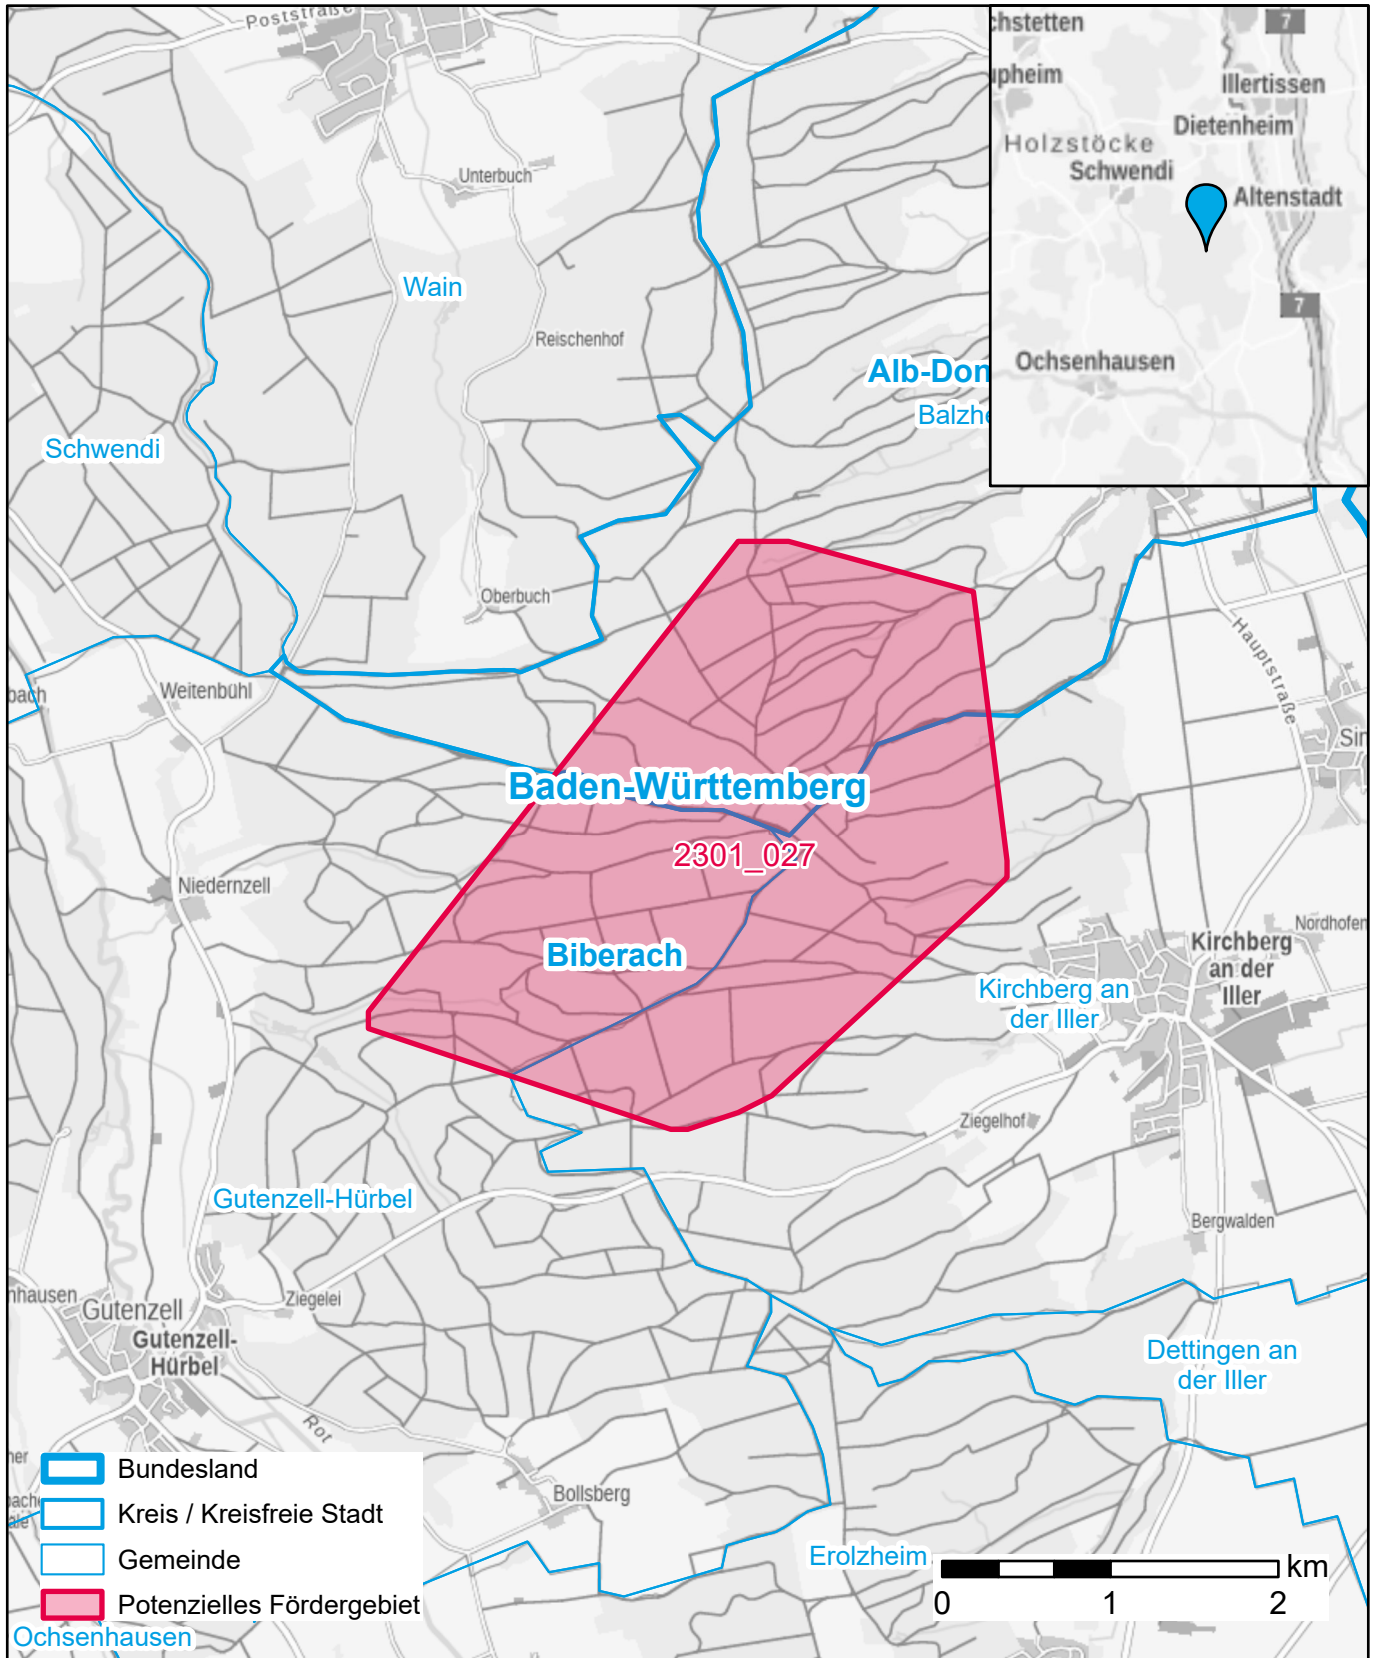

Markterkundungsverfahren zur Schließung weißer Flecken

Baden-Württemberg, Landkreis Alb-Donau-Kreis, Landkreis Biberach
Gebiets-ID: 2301_027

Darstellung: Planstand Januar 2023
Datenbasis: MIG Juli/August 2022
Hintergrundkarte: © GeoBasis-DE / BKG (2022)