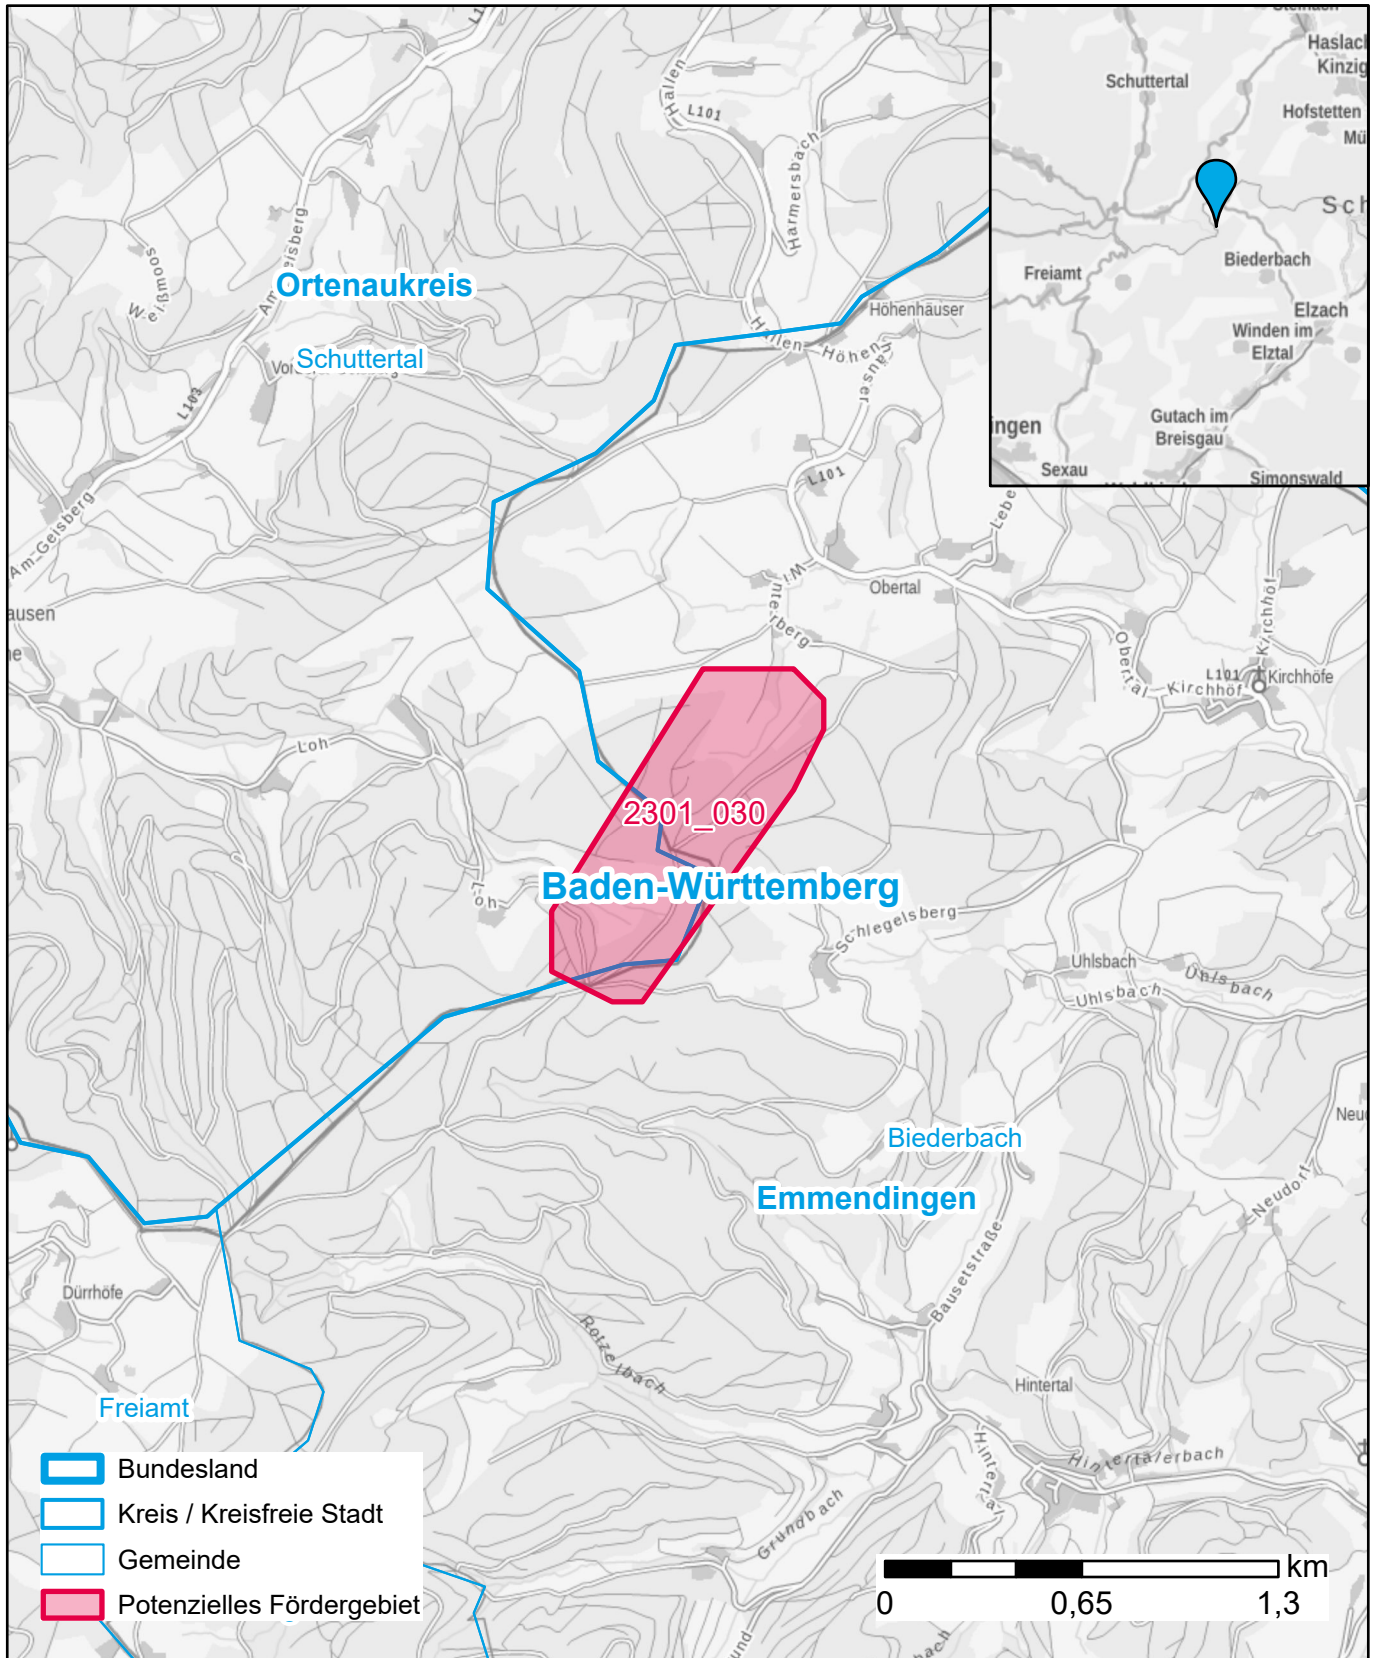

Markterkundungsverfahren zur Schließung weißer Flecken

Baden-Württemberg, Landkreis Emmendingen, Landkreis Ortenaukreis
Gebiets-ID: 2301_030

Darstellung: Planstand Januar 2023
Datenbasis: MIG Juli/August 2022
Hintergrundkarte: © GeoBasis-DE / BKG (2022)