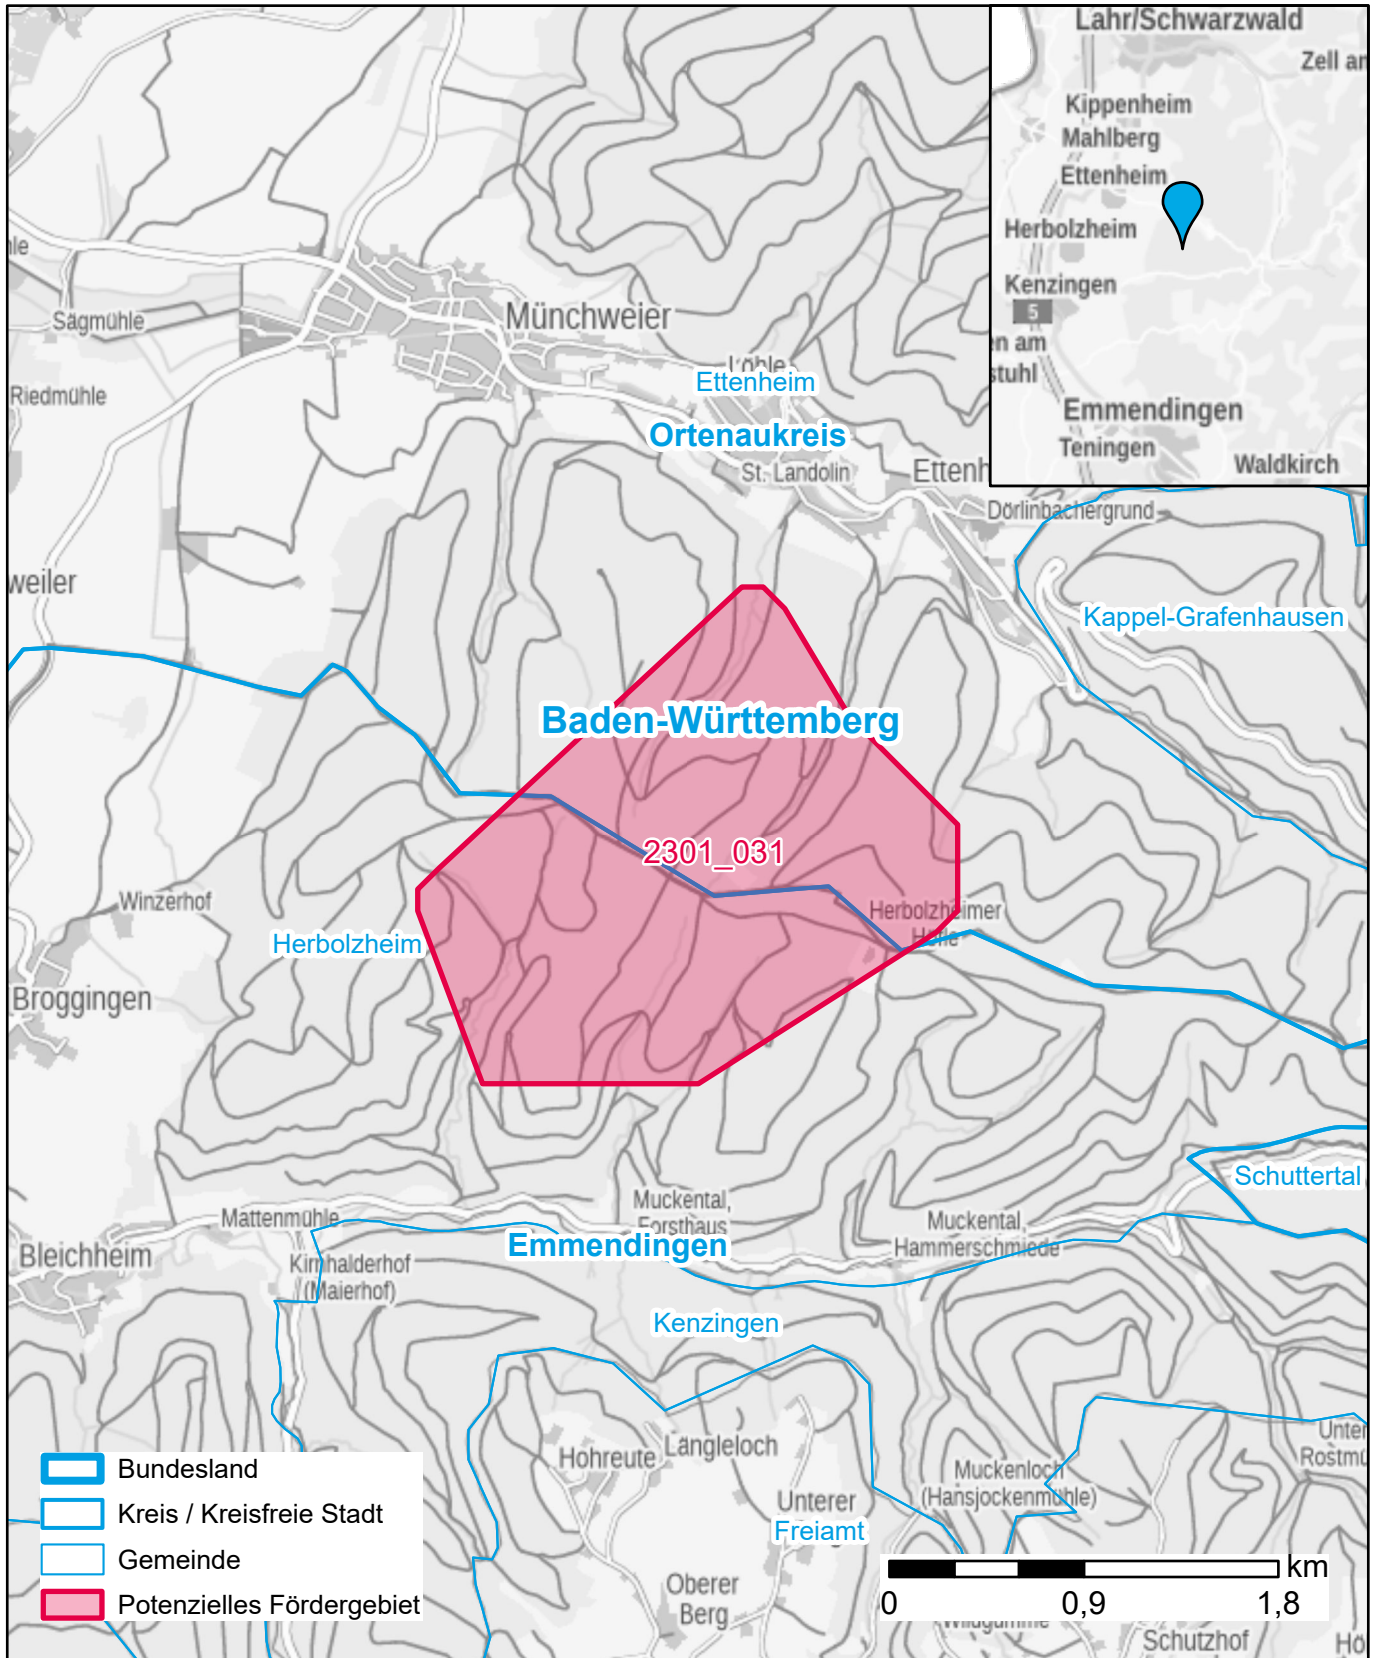

Markterkundungsverfahren zur Schließung weißer Flecken

Baden-Württemberg, Landkreis Emmendingen, Landkreis Ortenaukreis
Gebiets-ID: 2301_031

Darstellung: Planstand Januar 2023
Datenbasis: MIG Juli/August 2022
Hintergrundkarte: © GeoBasis-DE / BKG (2022)