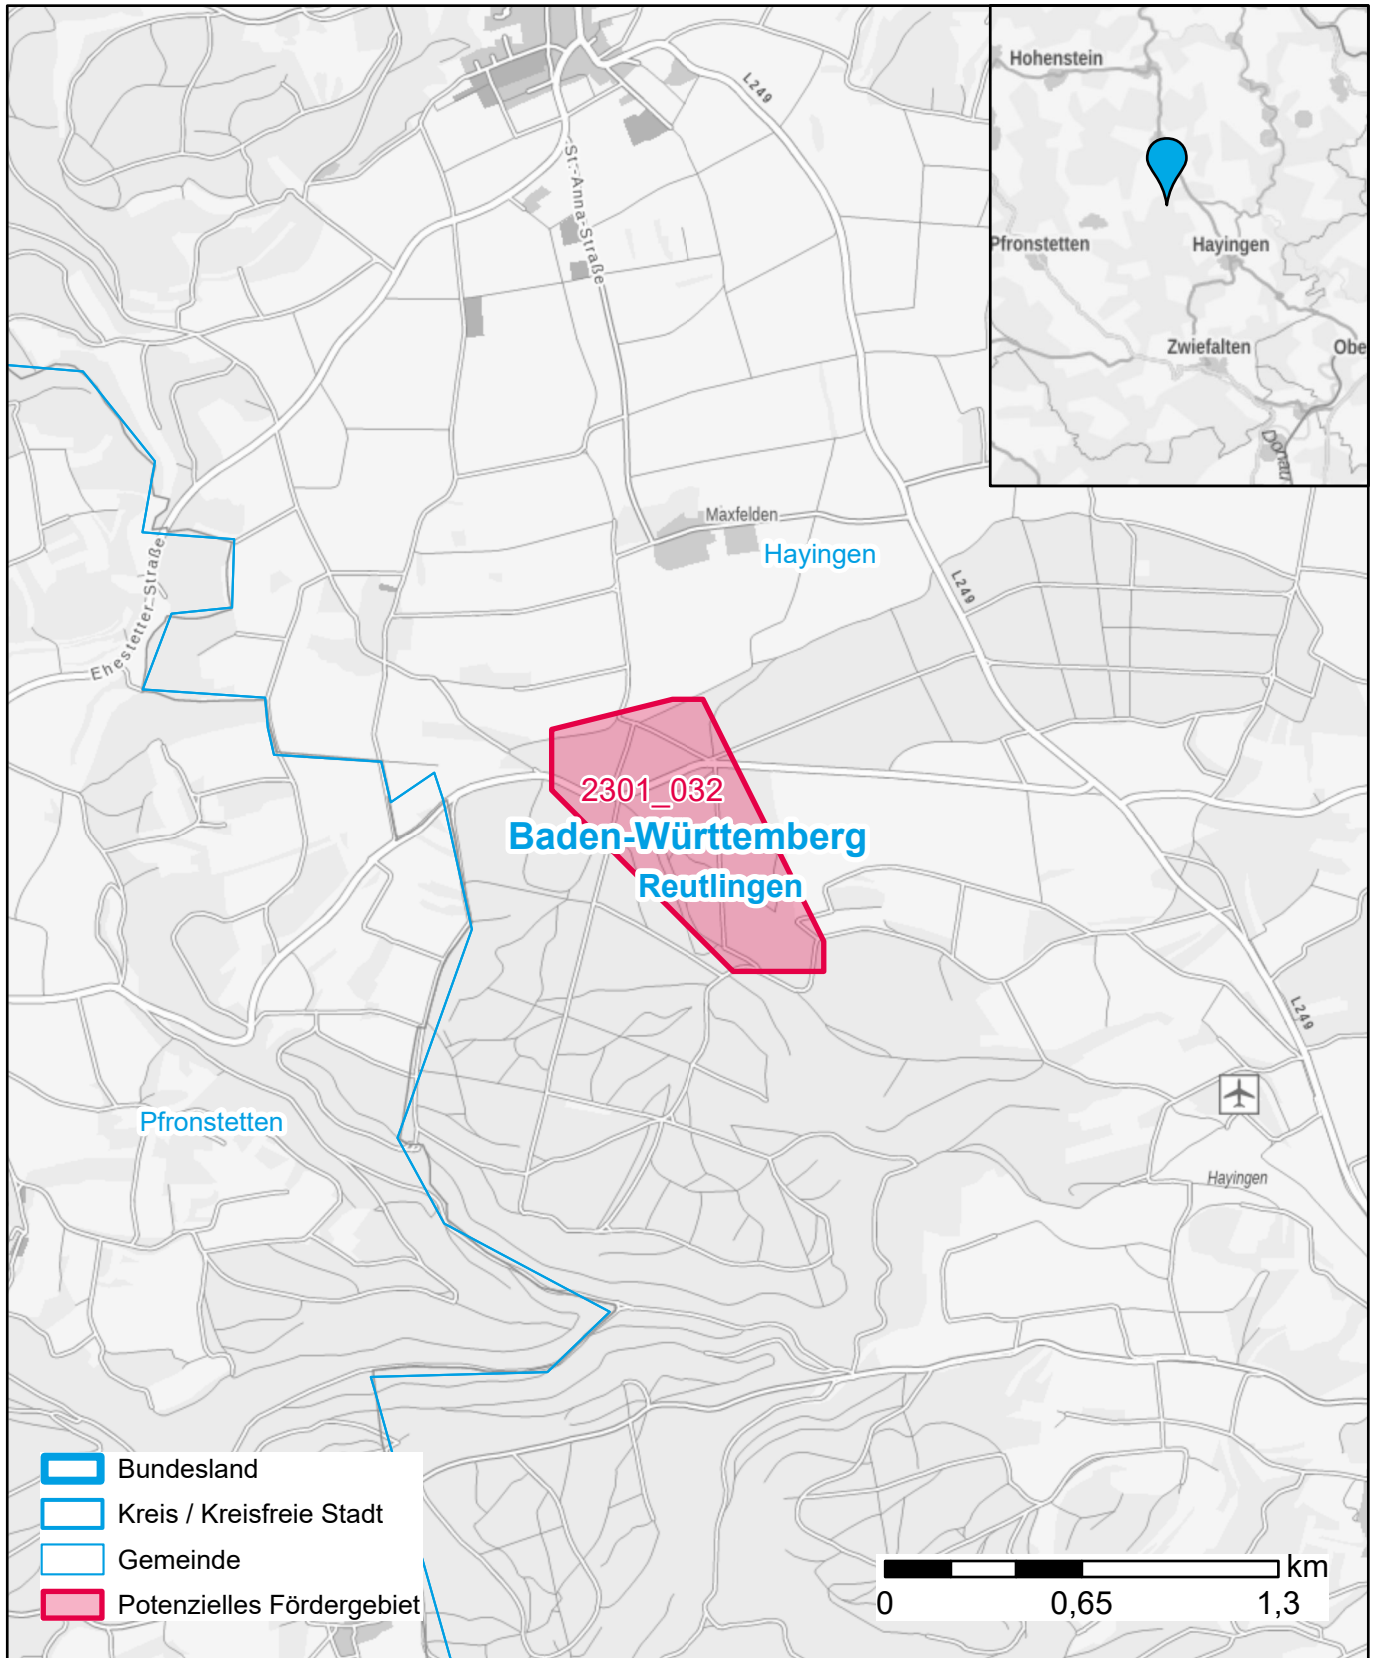

Markterkundungsverfahren zur Schließung weißer Flecken

Baden-Württemberg, Landkreis Reutlingen
Gebiets-ID: 2301_032

Darstellung: Planstand Januar 2023
Datenbasis: MIG Juli/August 2022
Hintergrundkarte: © GeoBasis-DE / BKG (2022)