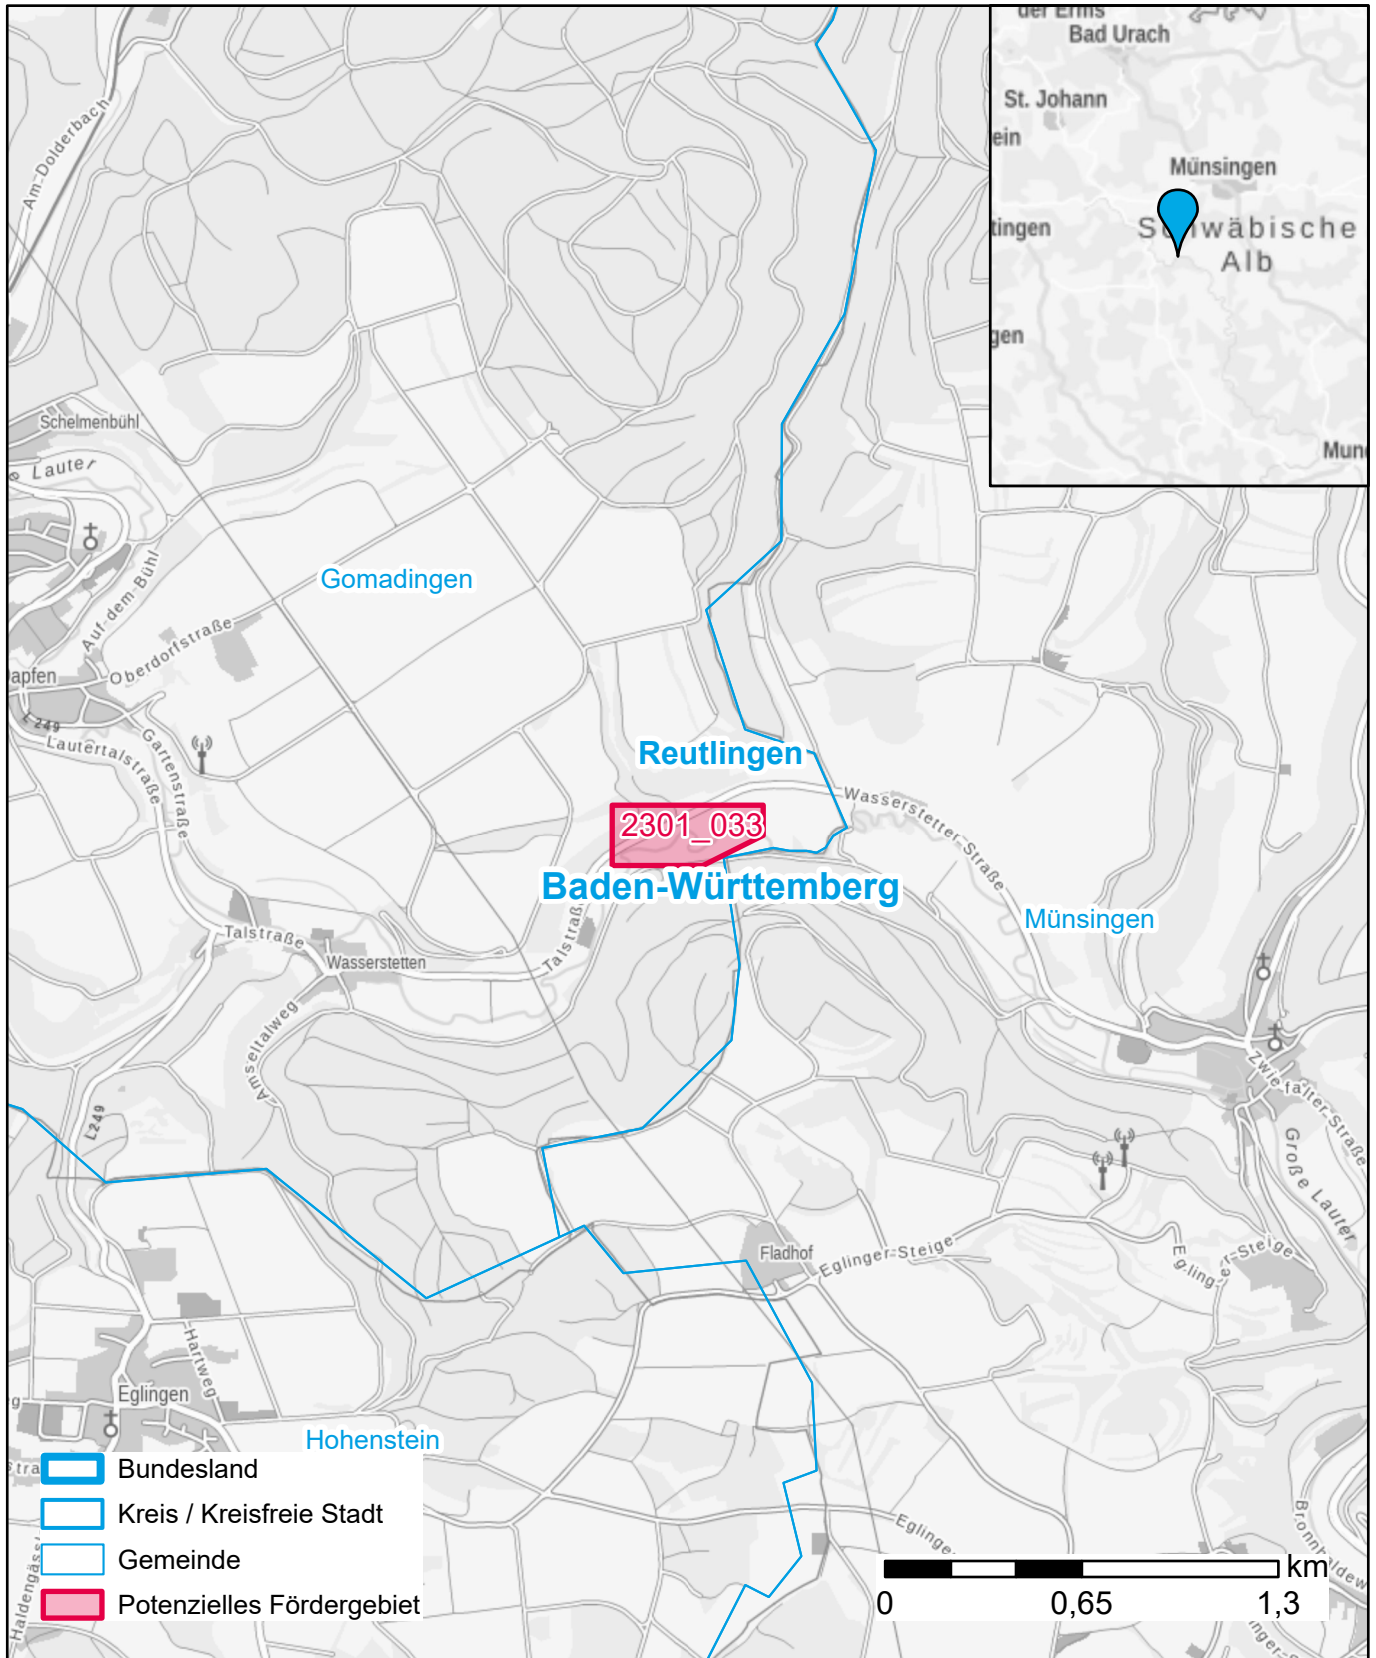

Markterkundungsverfahren zur Schließung weißer Flecken

Baden-Württemberg, Landkreis Reutlingen

Gebiets-ID: 2301_033

Darstellung: Planstand Januar 2023

Datenbasis: MIG Juli/August 2022

Hintergrundkarte: © GeoBasis-DE / BKG (2022)