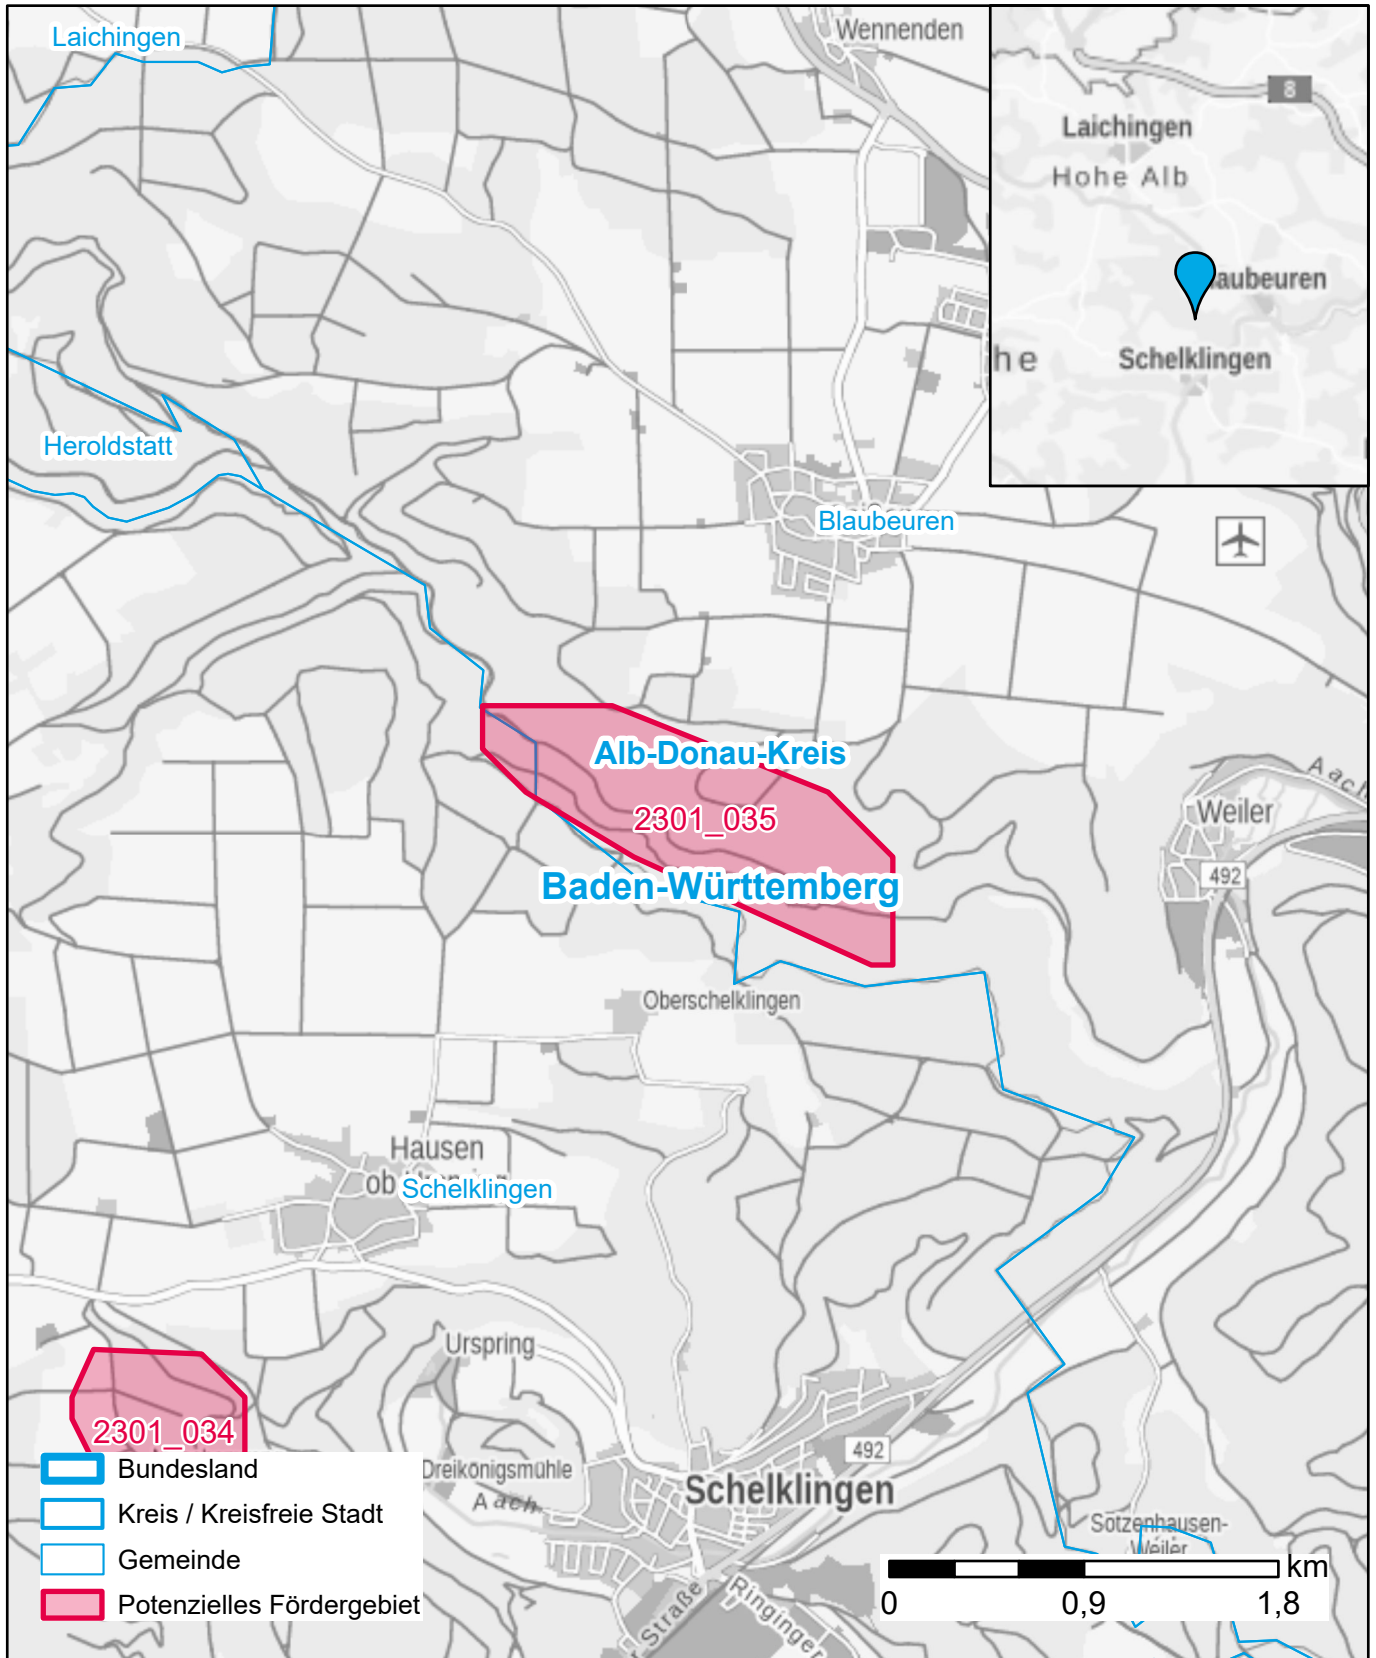

# Markterkundungsverfahren zur Schließung weißer Flecken

Baden-Württemberg, Landkreis Alb-Donau-Kreis  
Gebiets-ID: 2301\_035

Darstellung: Planstand Januar 2023  
Datenbasis: MIG Juli/August 2022  
Hintergrundkarte: © GeoBasis-DE / BKG (2022)