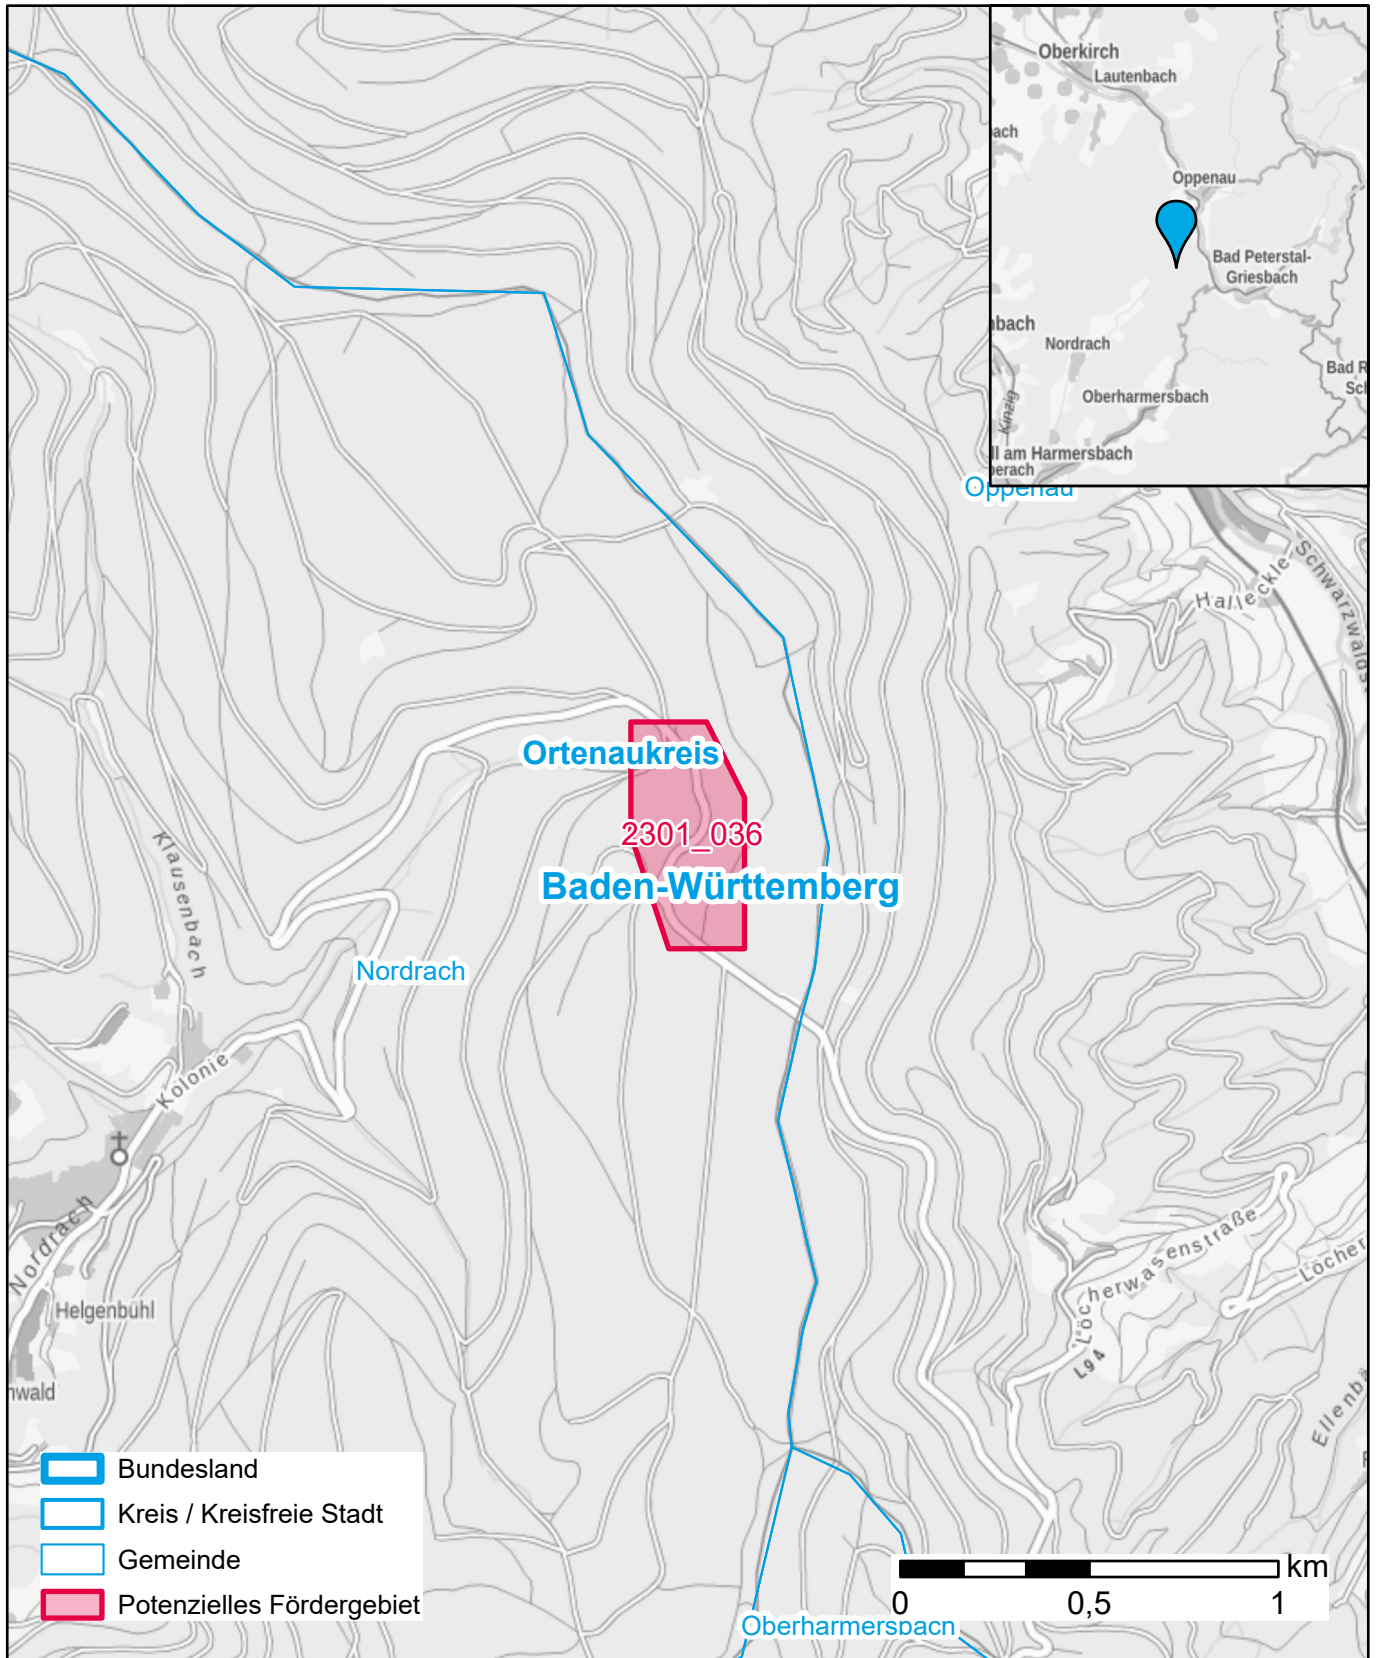

Markterkundungsverfahren zur Schließung weißer Flecken

Baden-Württemberg, Landkreis Ortenaukreis
Gebiets-ID: 2301_036

Darstellung: Planstand Januar 2023
Datenbasis: MIG Juli/August 2022
Hintergrundkarte: © GeoBasis-DE / BKG (2022)