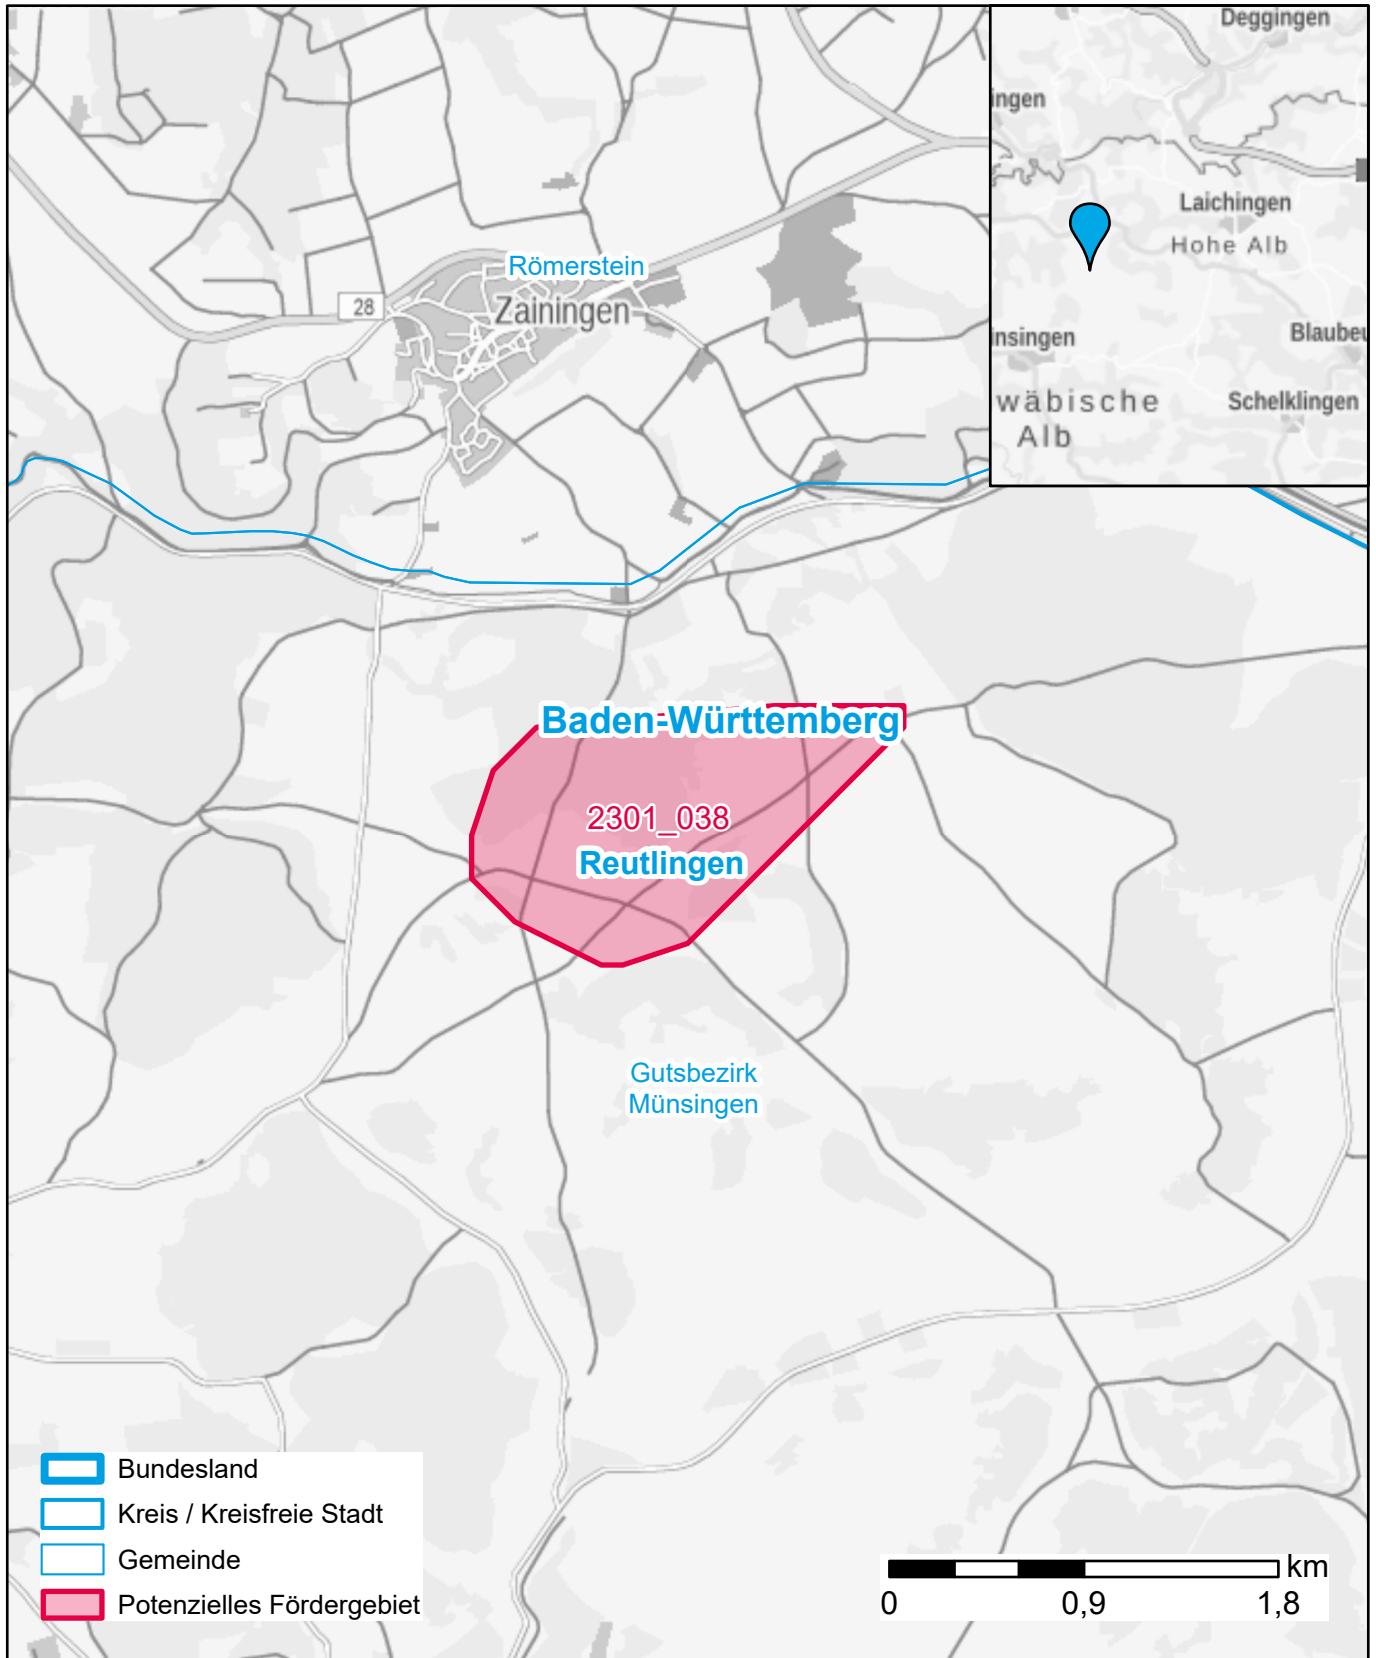

Markterkundungsverfahren zur Schließung weißer Flecken

Baden-Württemberg, Landkreis Reutlingen

Gebiets-ID: 2301_038

Darstellung: Planstand Januar 2023

Datenbasis: MIG Juli/August 2022

Hintergrundkarte: © GeoBasis-DE / BKG (2022)