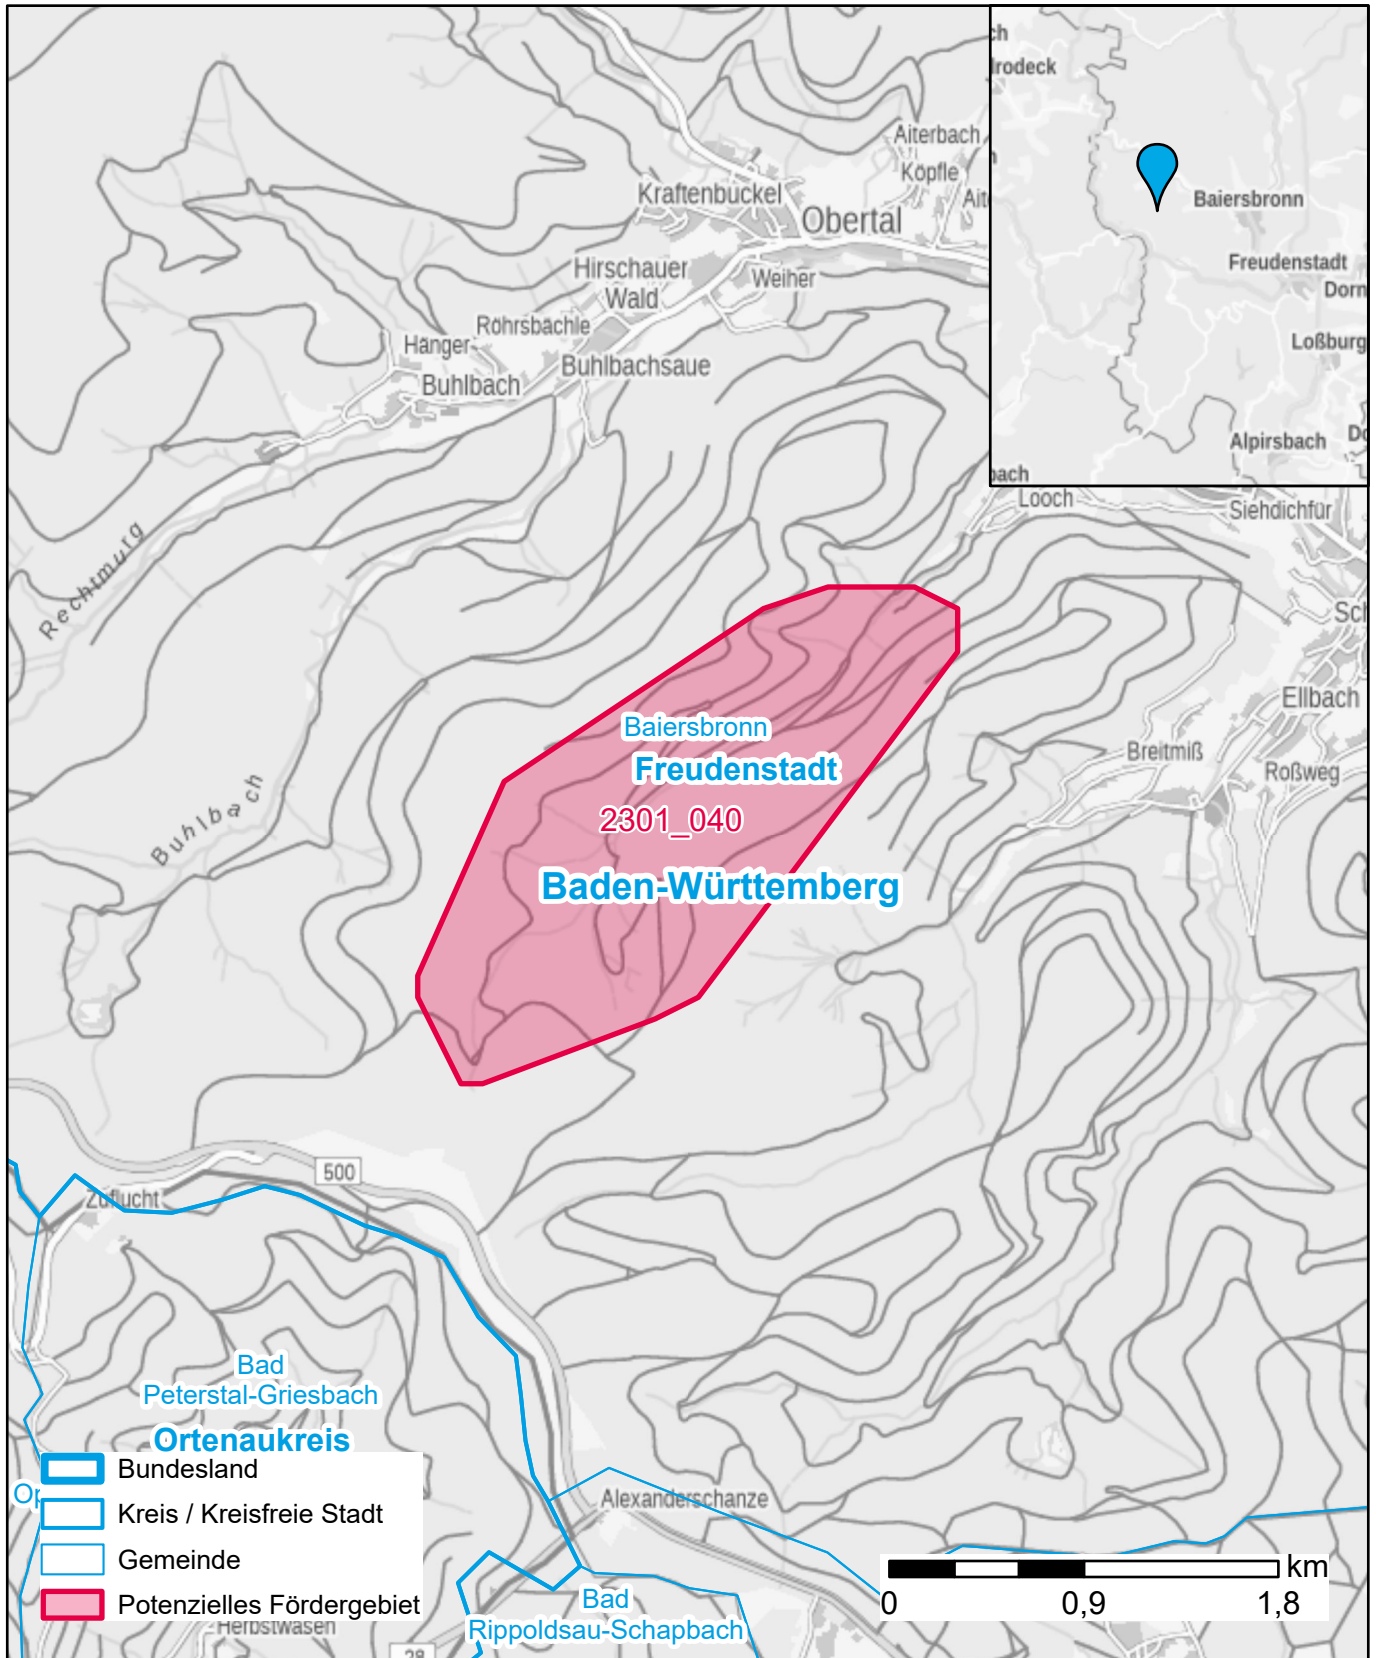

Markterkundungsverfahren zur Schließung weißer Flecken

Baden-Württemberg, Landkreis Freudenstadt
Gebiets-ID: 2301_040

Darstellung: Planstand Januar 2023
Datenbasis: MIG Juli/August 2022
Hintergrundkarte: © GeoBasis-DE / BKG (2022)