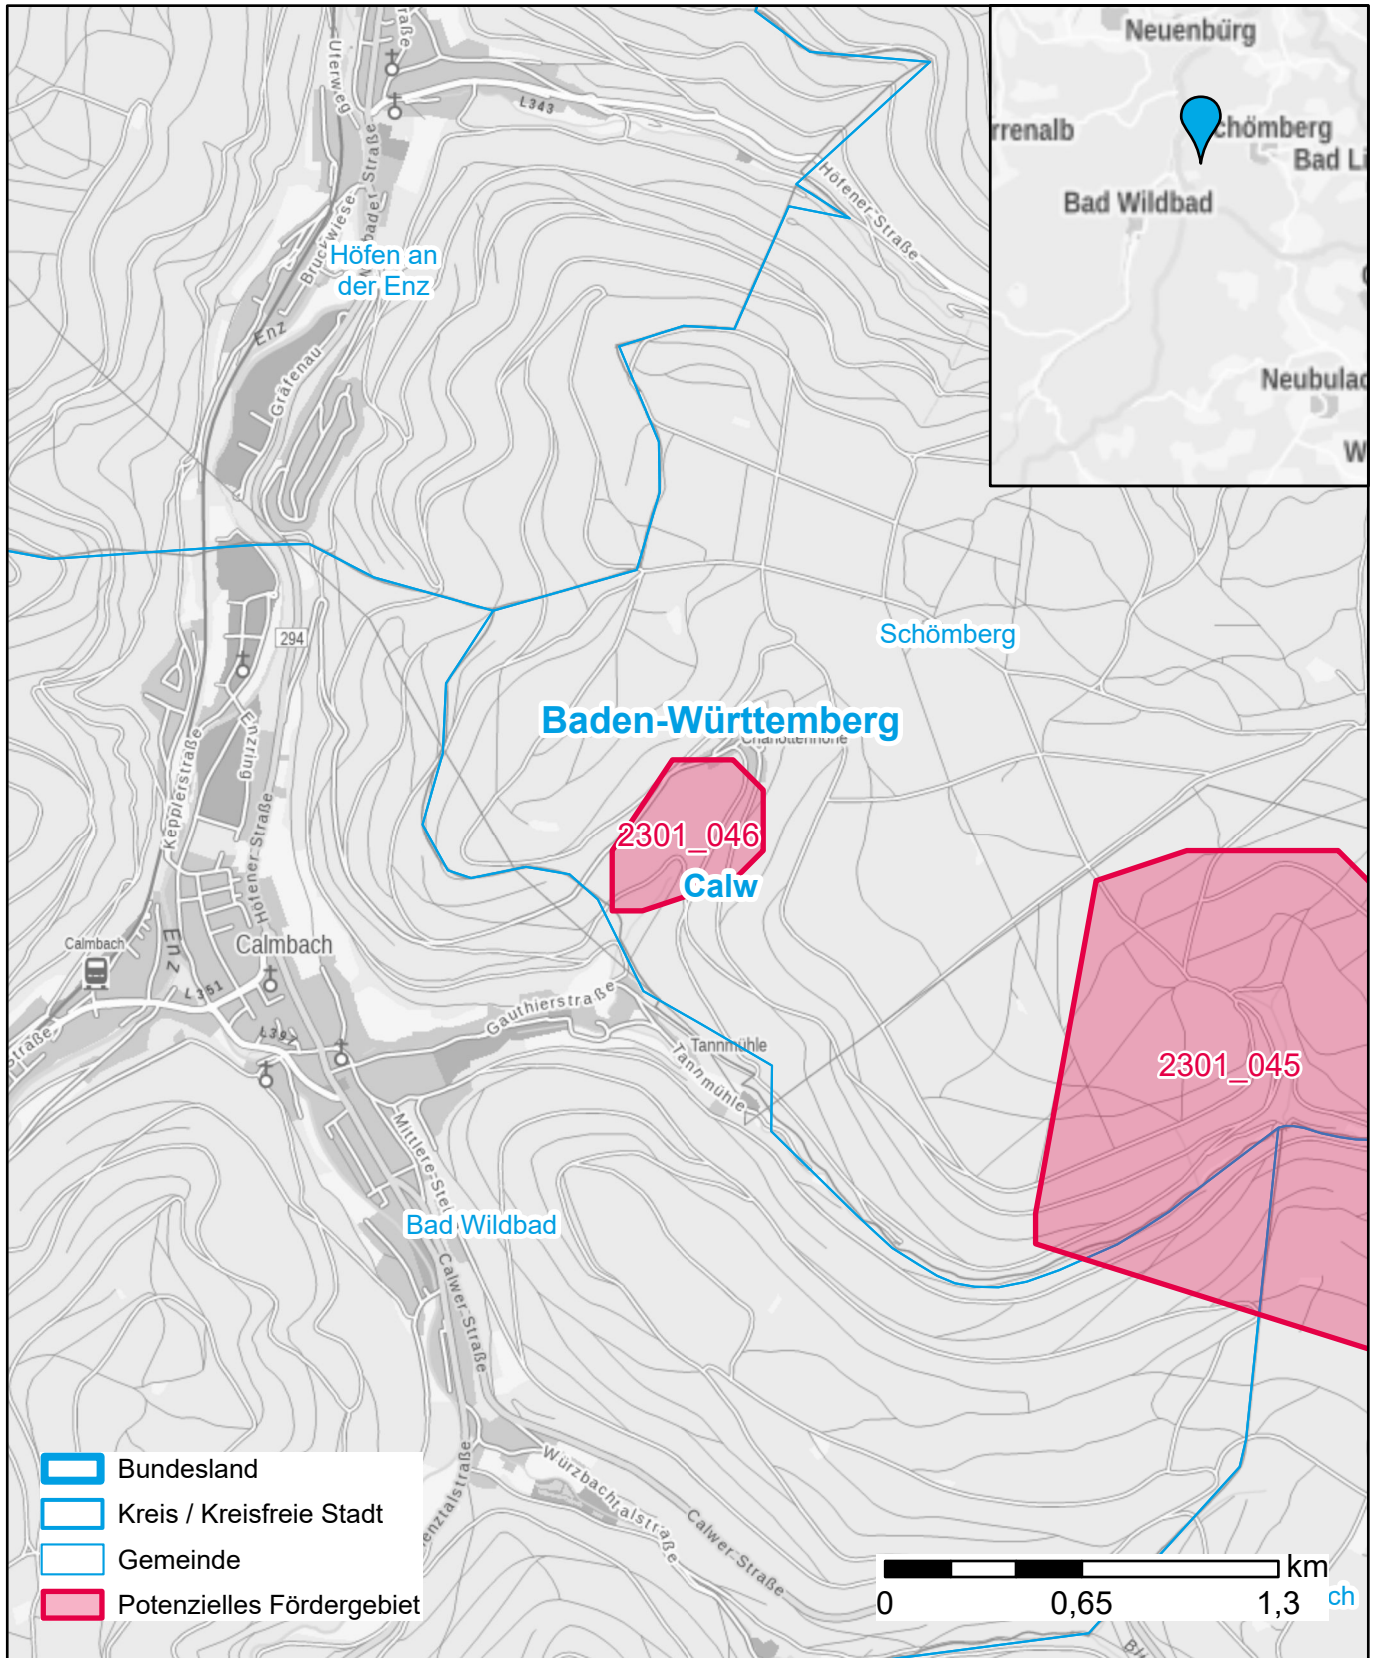

Markterkundungsverfahren zur Schließung weißer Flecken

Baden-Württemberg, Landkreis Calw

Gebiets-ID: 2301_046

Darstellung: Planstand Januar 2023
Datenbasis: MIG Juli/August 2022
Hintergrundkarte: © GeoBasis-DE / BKG (2022)