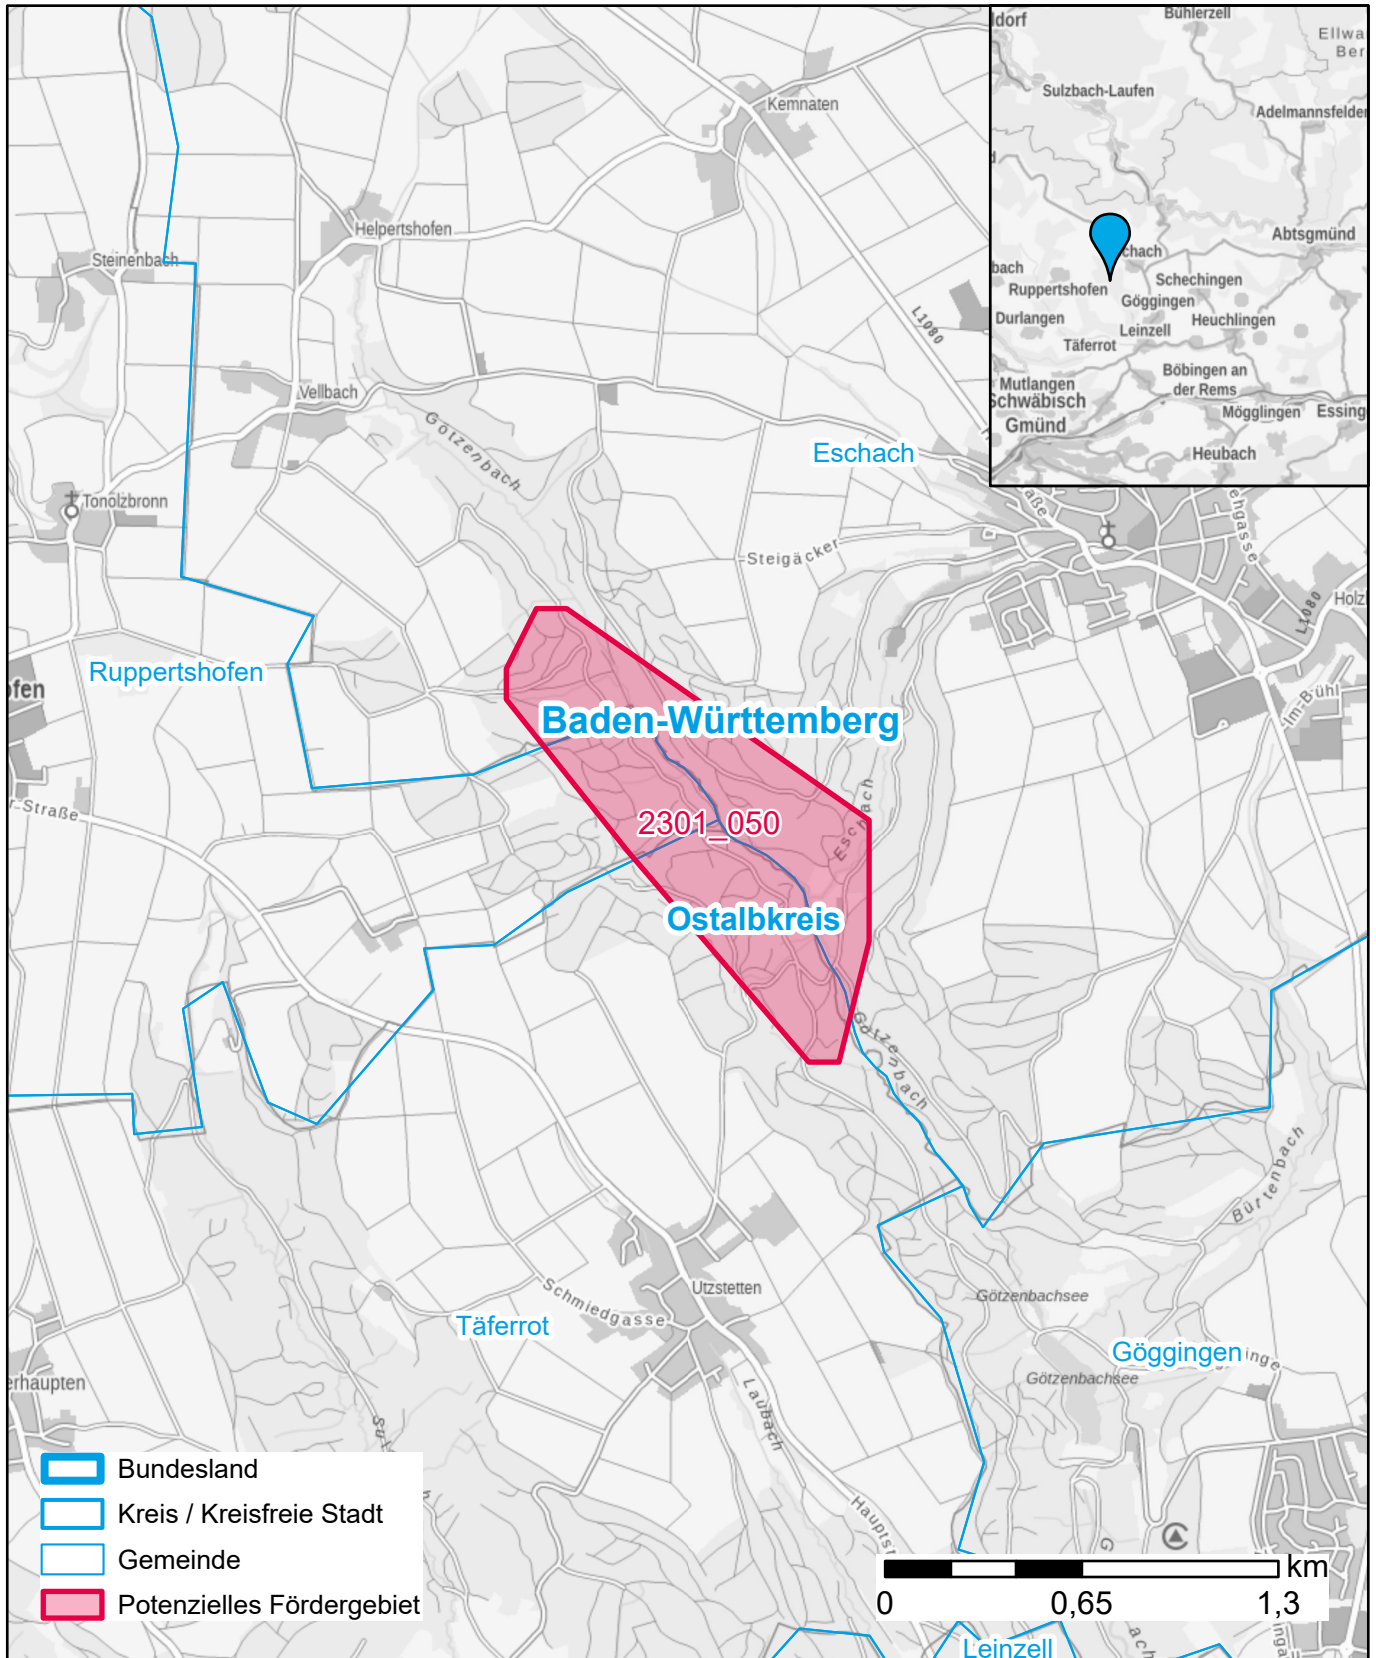

Markterkundungsverfahren zur Schließung weißer Flecken

Baden-Württemberg, Landkreis Ostalbkreis
Gebiets-ID: 2301_050

Darstellung: Planstand Januar 2023
Datenbasis: MIG Juli/August 2022
Hintergrundkarte: © GeoBasis-DE / BKG (2022)