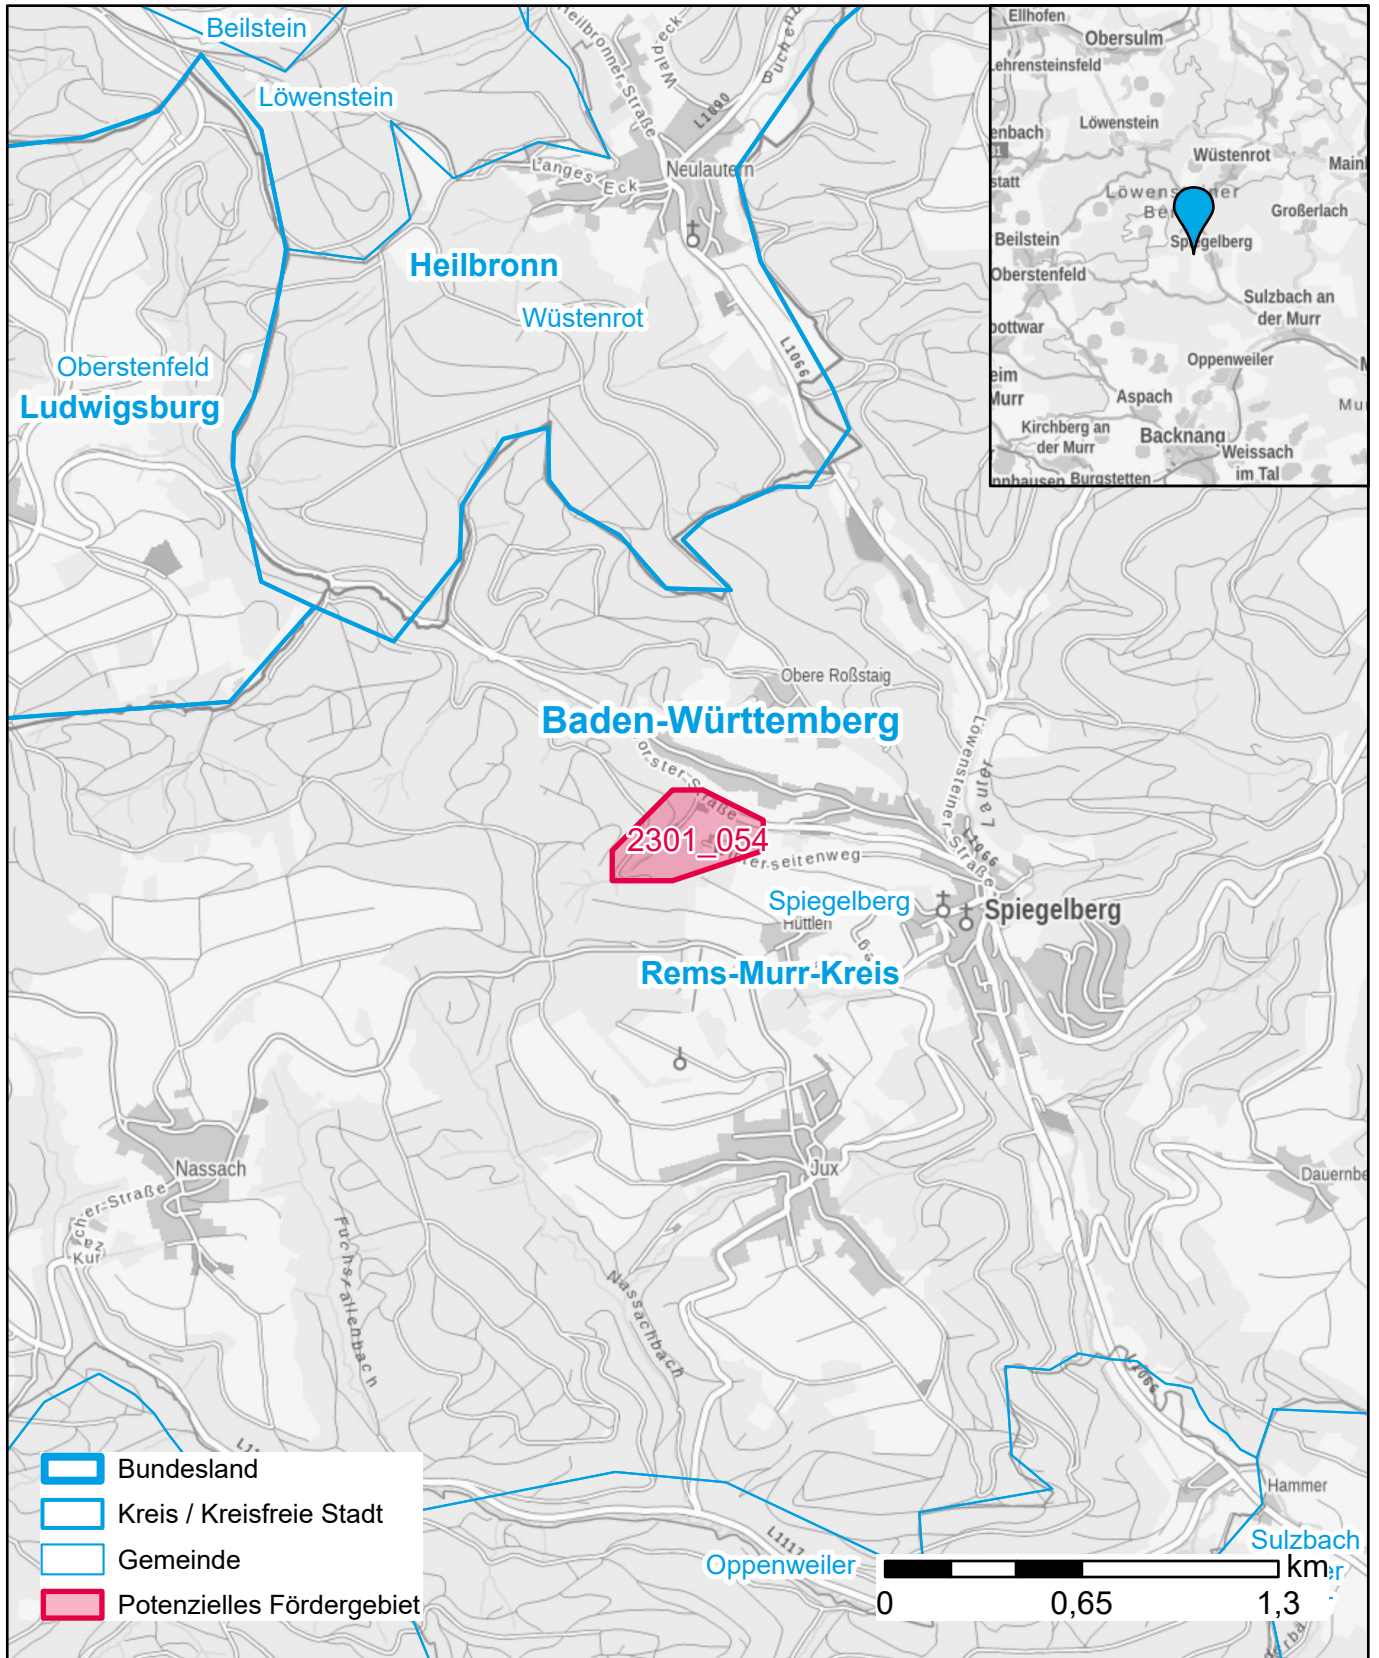

Markterkundungsverfahren zur Schließung weißer Flecken

Baden-Württemberg, Landkreis Rems-Murr-Kreis

Gebiets-ID: 2301_054

Darstellung: Planstand Januar 2023

Datenbasis: MIG Juli/August 2022

Hintergrundkarte: © GeoBasis-DE / BKG (2022)