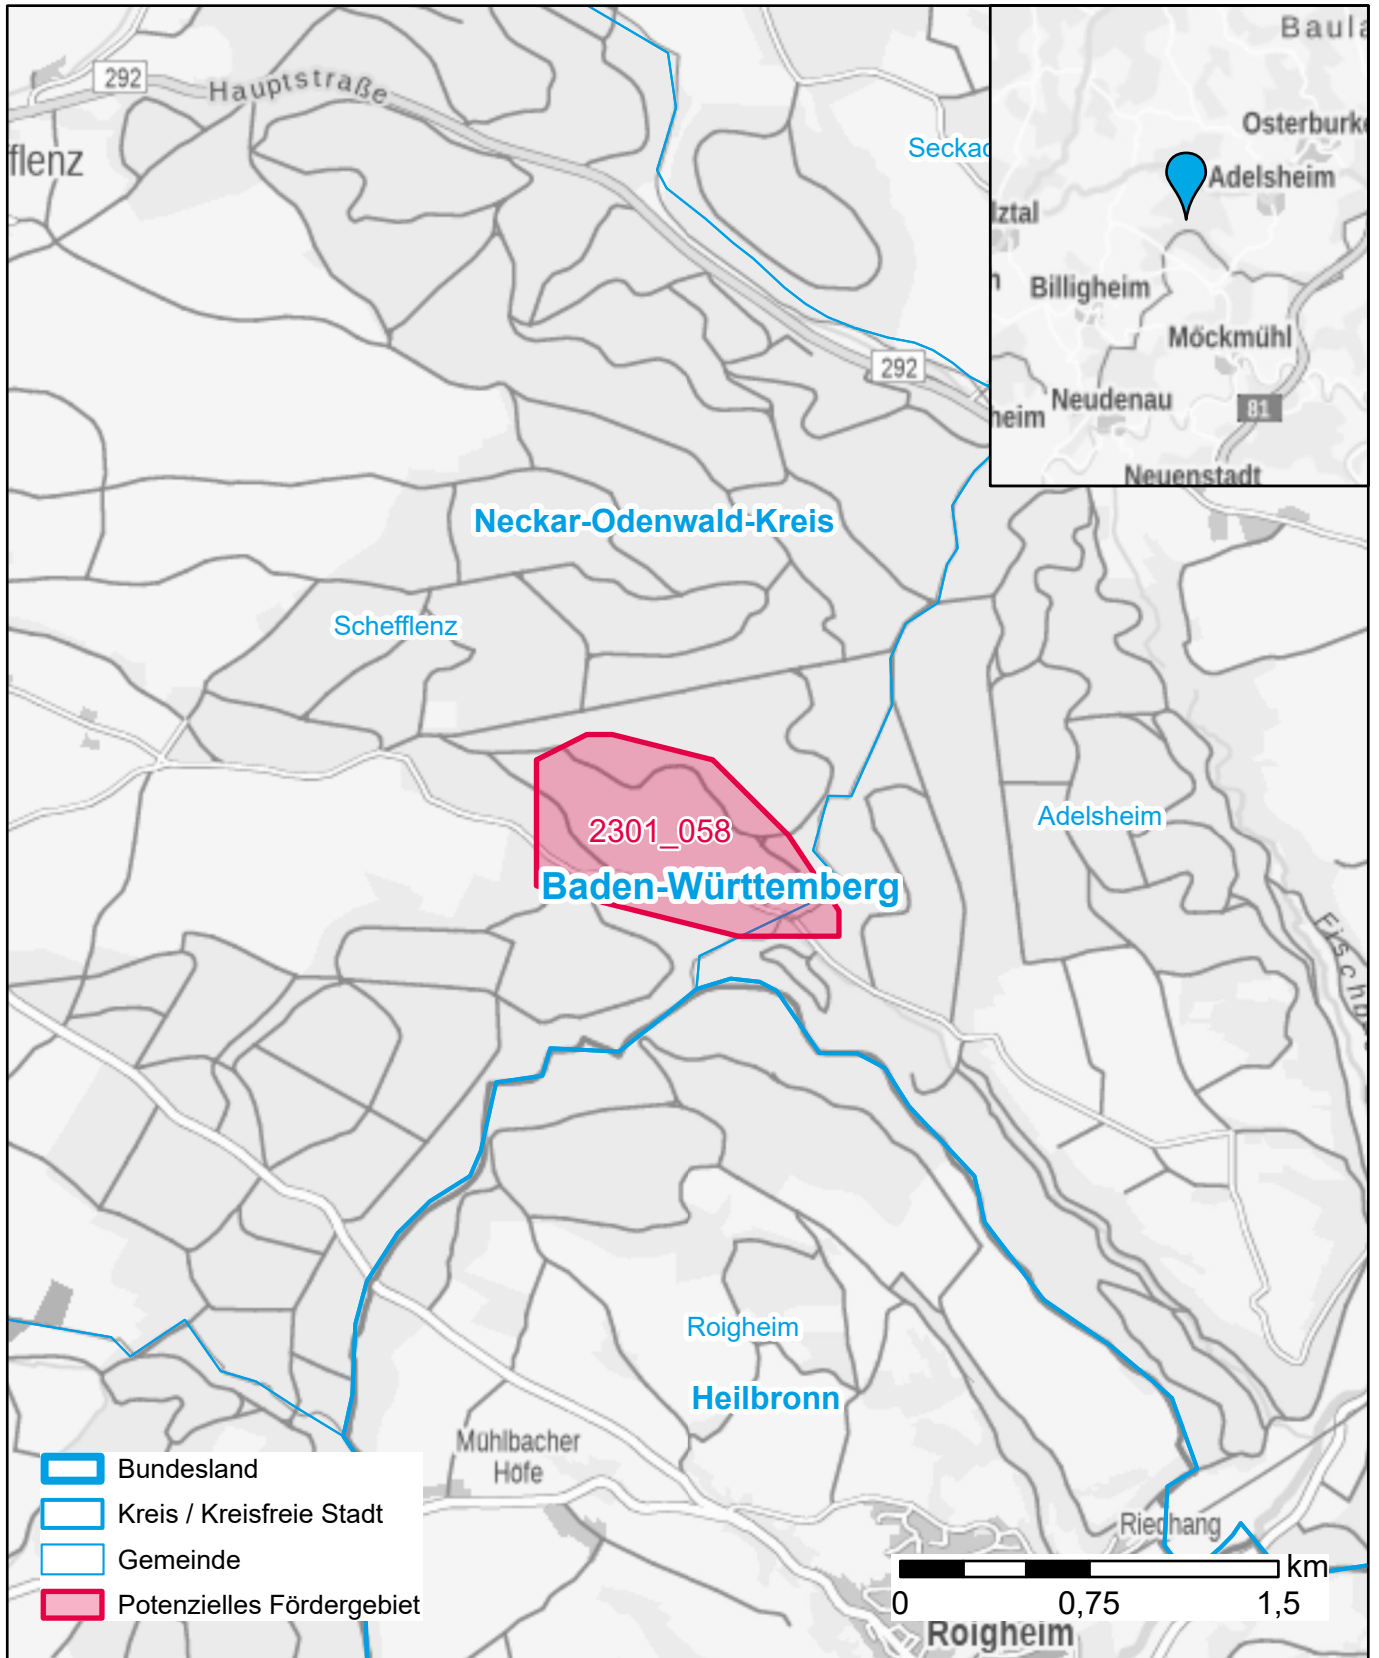

Markterkundungsverfahren zur Schließung weißer Flecken

Baden-Württemberg, Landkreis Neckar-Odenwald-Kreis
Gebiets-ID: 2301_058

Darstellung: Planstand Januar 2023
Datenbasis: MIG Juli/August 2022
Hintergrundkarte: © GeoBasis-DE / BKG (2022)