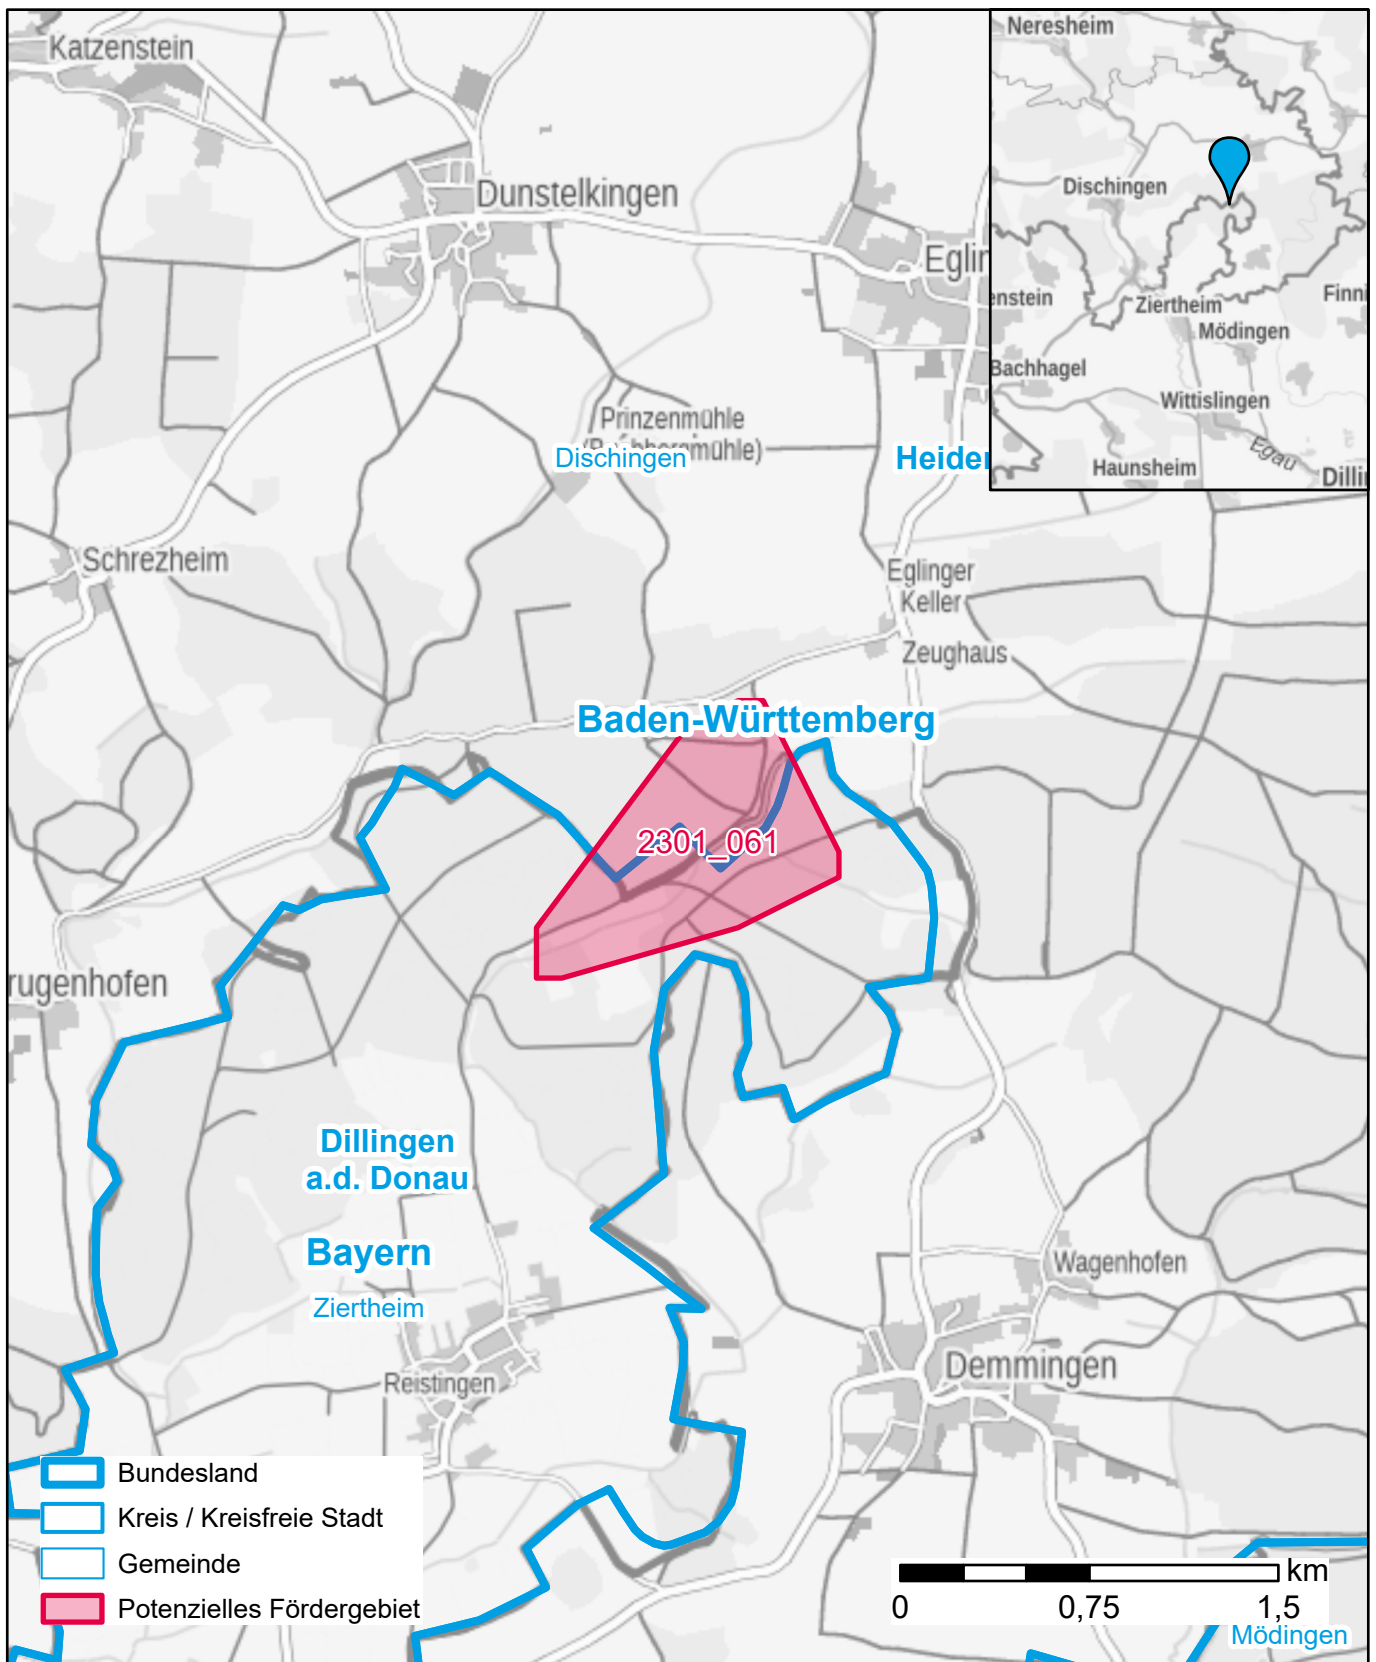

Markterkundungsverfahren zur Schließung weißer Flecken

Baden-Württemberg, Bayern, Landkreis Heidenheim, Landkreis Dillingen a.d. Donau
Gebiets-ID: 2301_061

Darstellung: Planstand Januar 2023
Datenbasis: MIG Juli/August 2022
Hintergrundkarte: © GeoBasis-DE / BKG (2022)