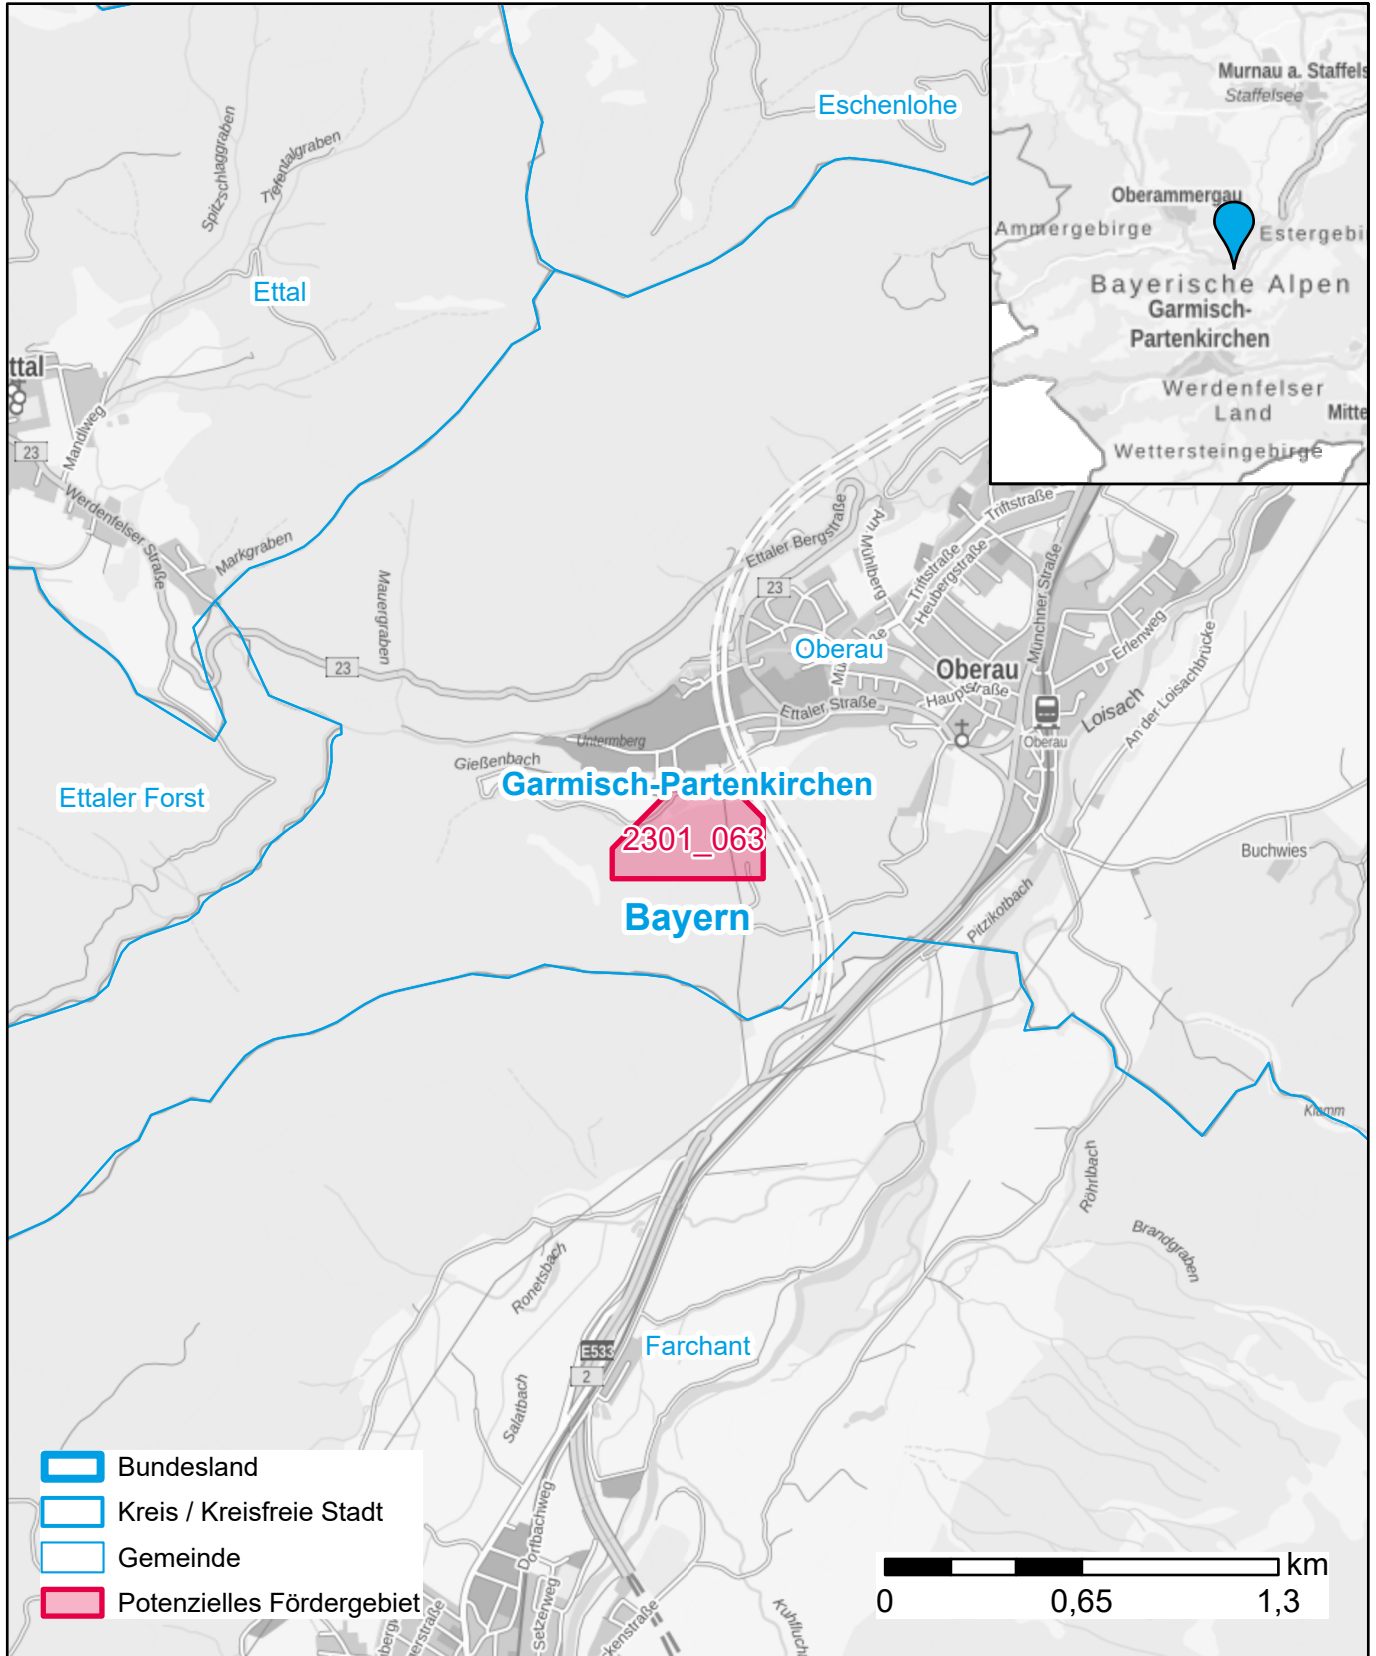

# Markterkundungsverfahren zur Schließung weißer Flecken

Bayern, Landkreis Garmisch-Partenkirchen  
Gebiets-ID: 2301\_063

Darstellung: Planstand Januar 2023  
Datenbasis: MIG Juli/August 2022  
Hintergrundkarte: © GeoBasis-DE / BKG (2022)