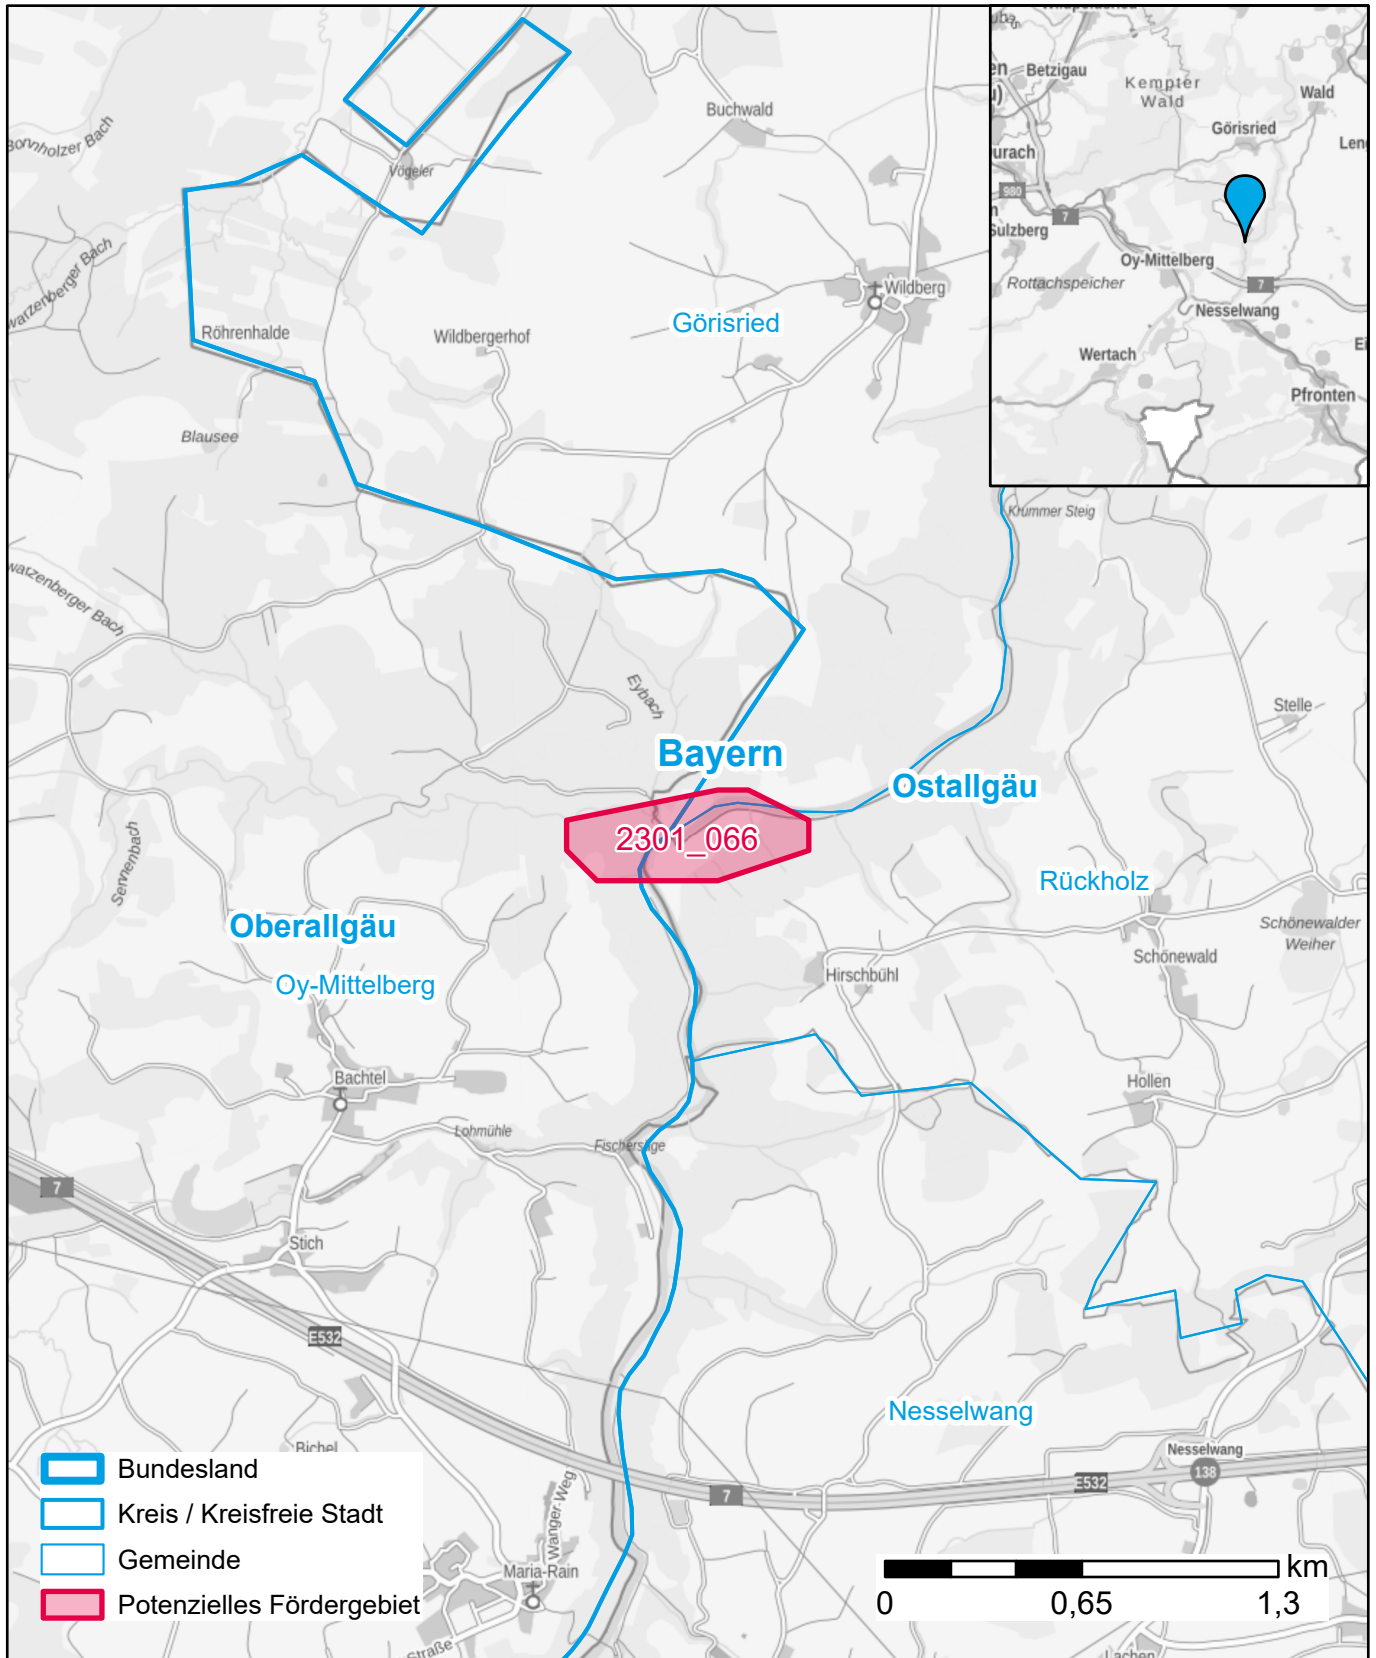

Markterkundungsverfahren zur Schließung weißer Flecken

Bayern, Landkreis Ostallgäu, Landkreis Oberallgäu
Gebiets-ID: 2301_066

Darstellung: Planstand Januar 2023
Datenbasis: MIG Juli/August 2022
Hintergrundkarte: © GeoBasis-DE / BKG (2022)