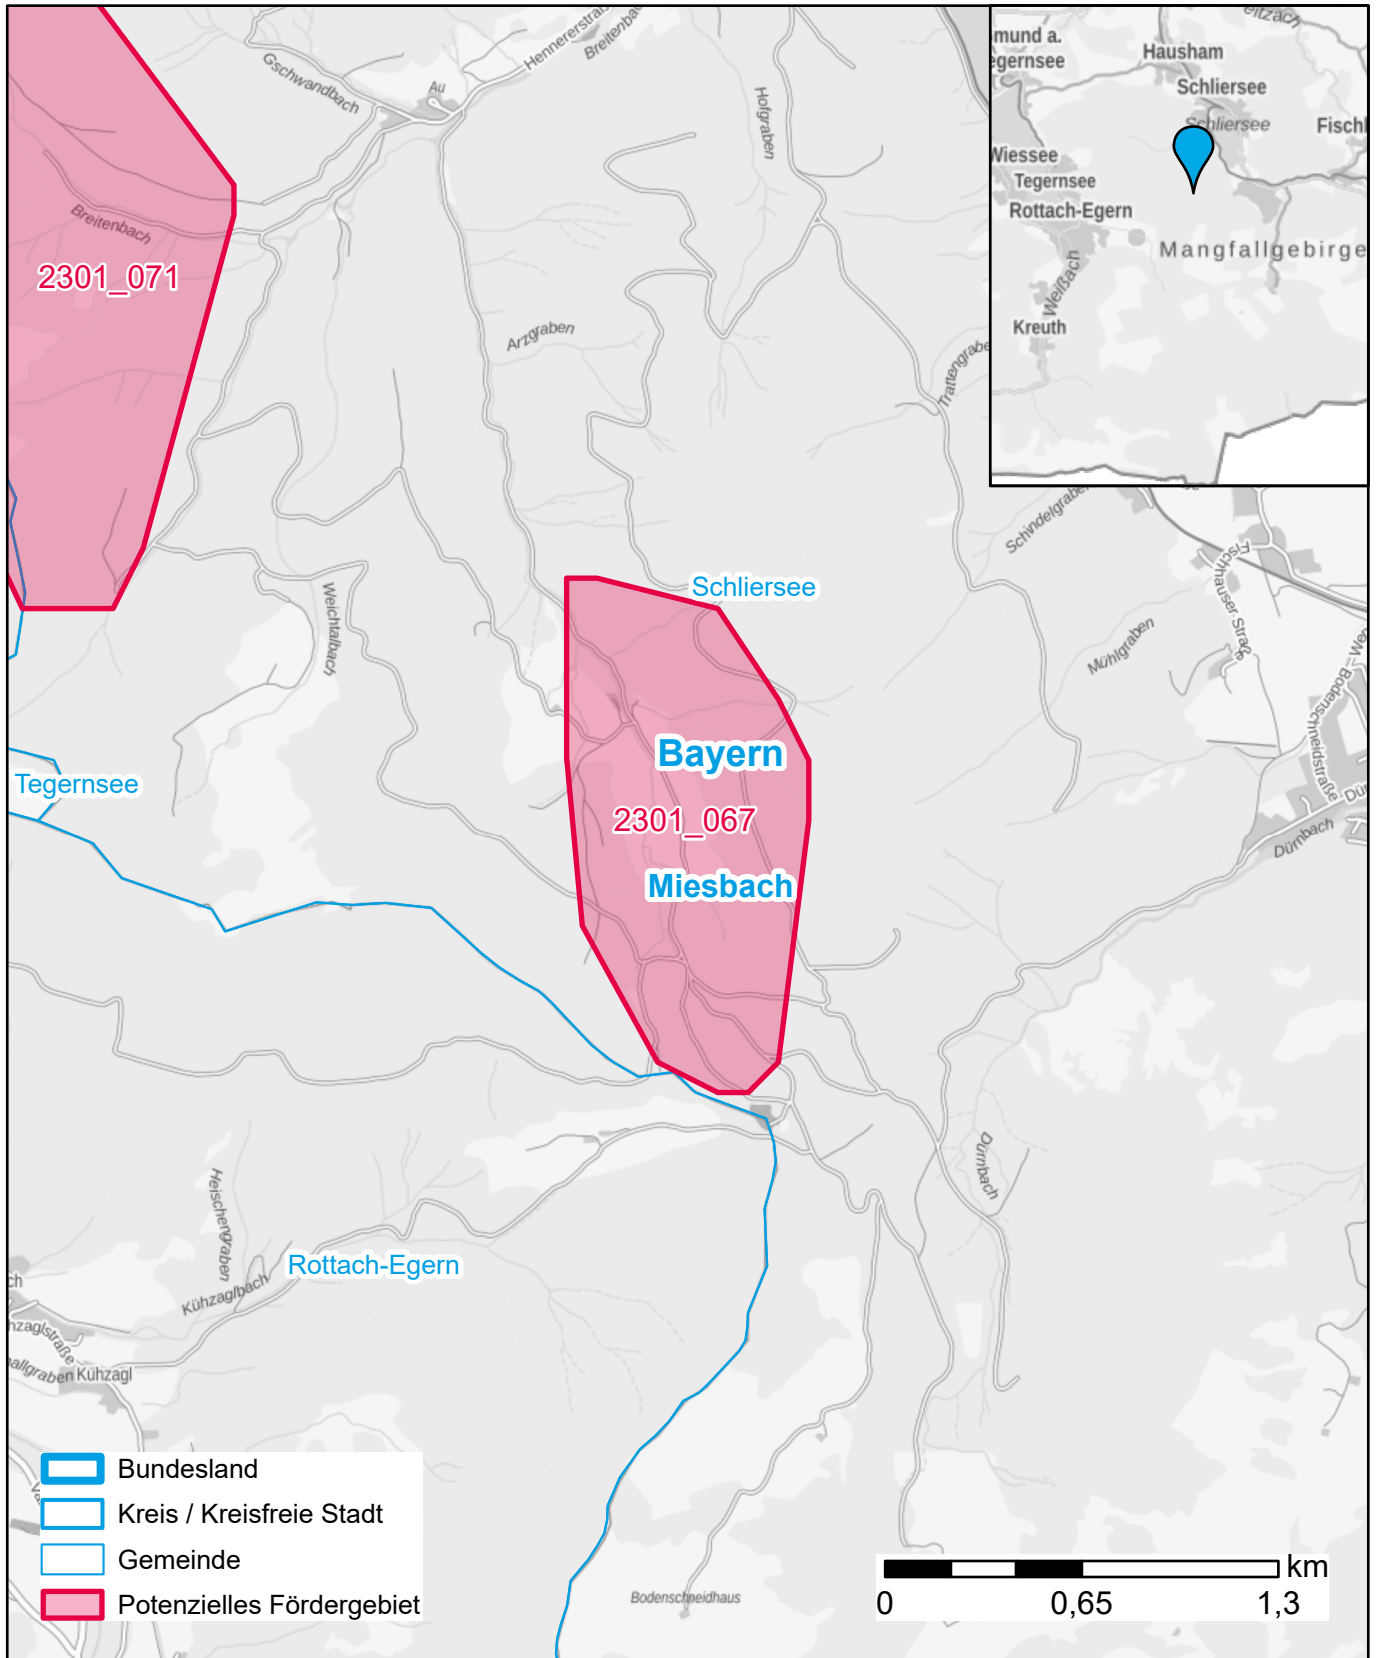

# Markterkundungsverfahren zur Schließung weißer Flecken

Bayern, Landkreis Miesbach

Gebiets-ID: 2301\_067

Darstellung: Planstand Januar 2023

Datenbasis: MIG Juli/August 2022

Hintergrundkarte: © GeoBasis-DE / BKG (2022)