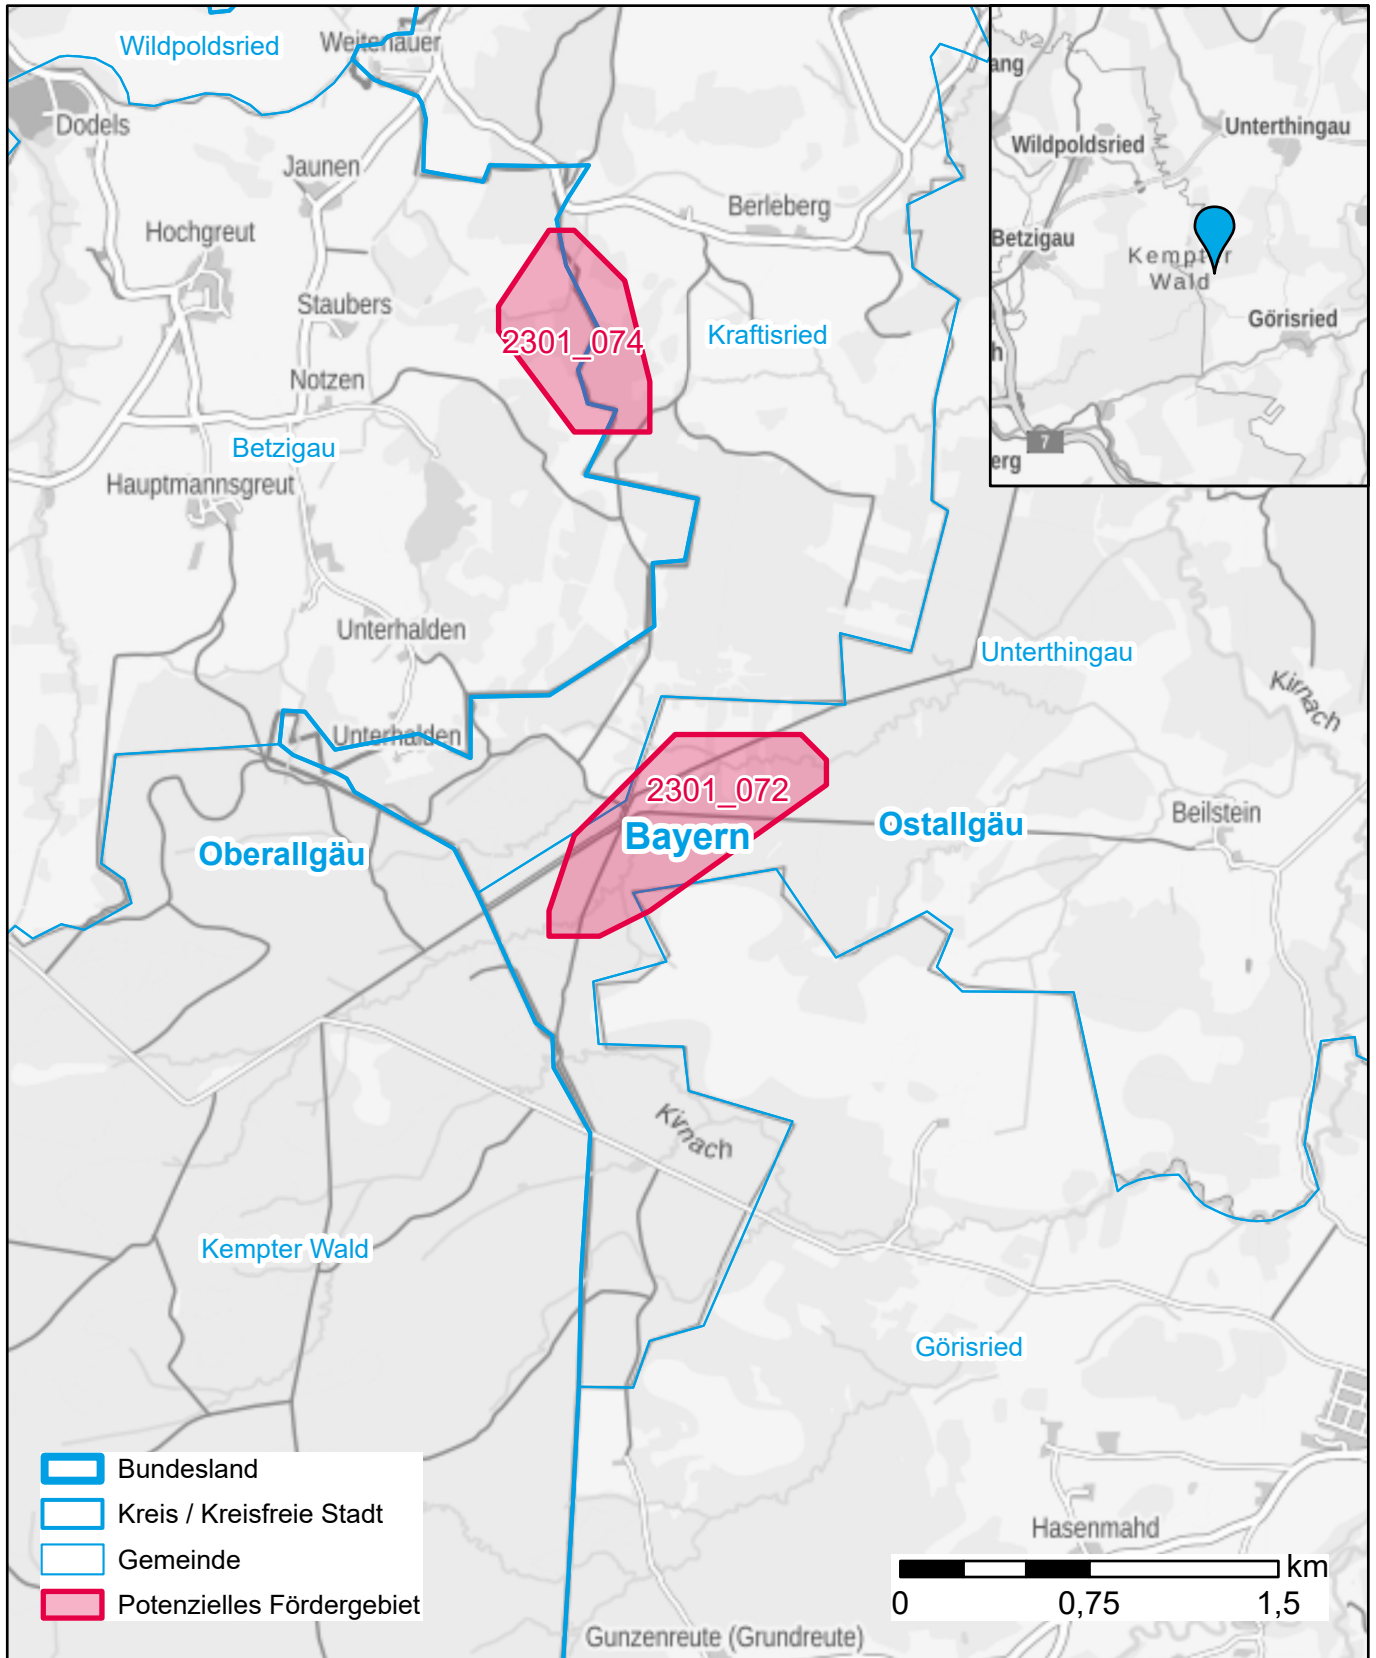

# Markterkundungsverfahren zur Schließung weißer Flecken

Bayern, Landkreis Ostallgäu

Gebiets-ID: 2301\_072

Darstellung: Planstand Januar 2023

Datenbasis: MIG Juli/August 2022

Hintergrundkarte: © GeoBasis-DE / BKG (2022)