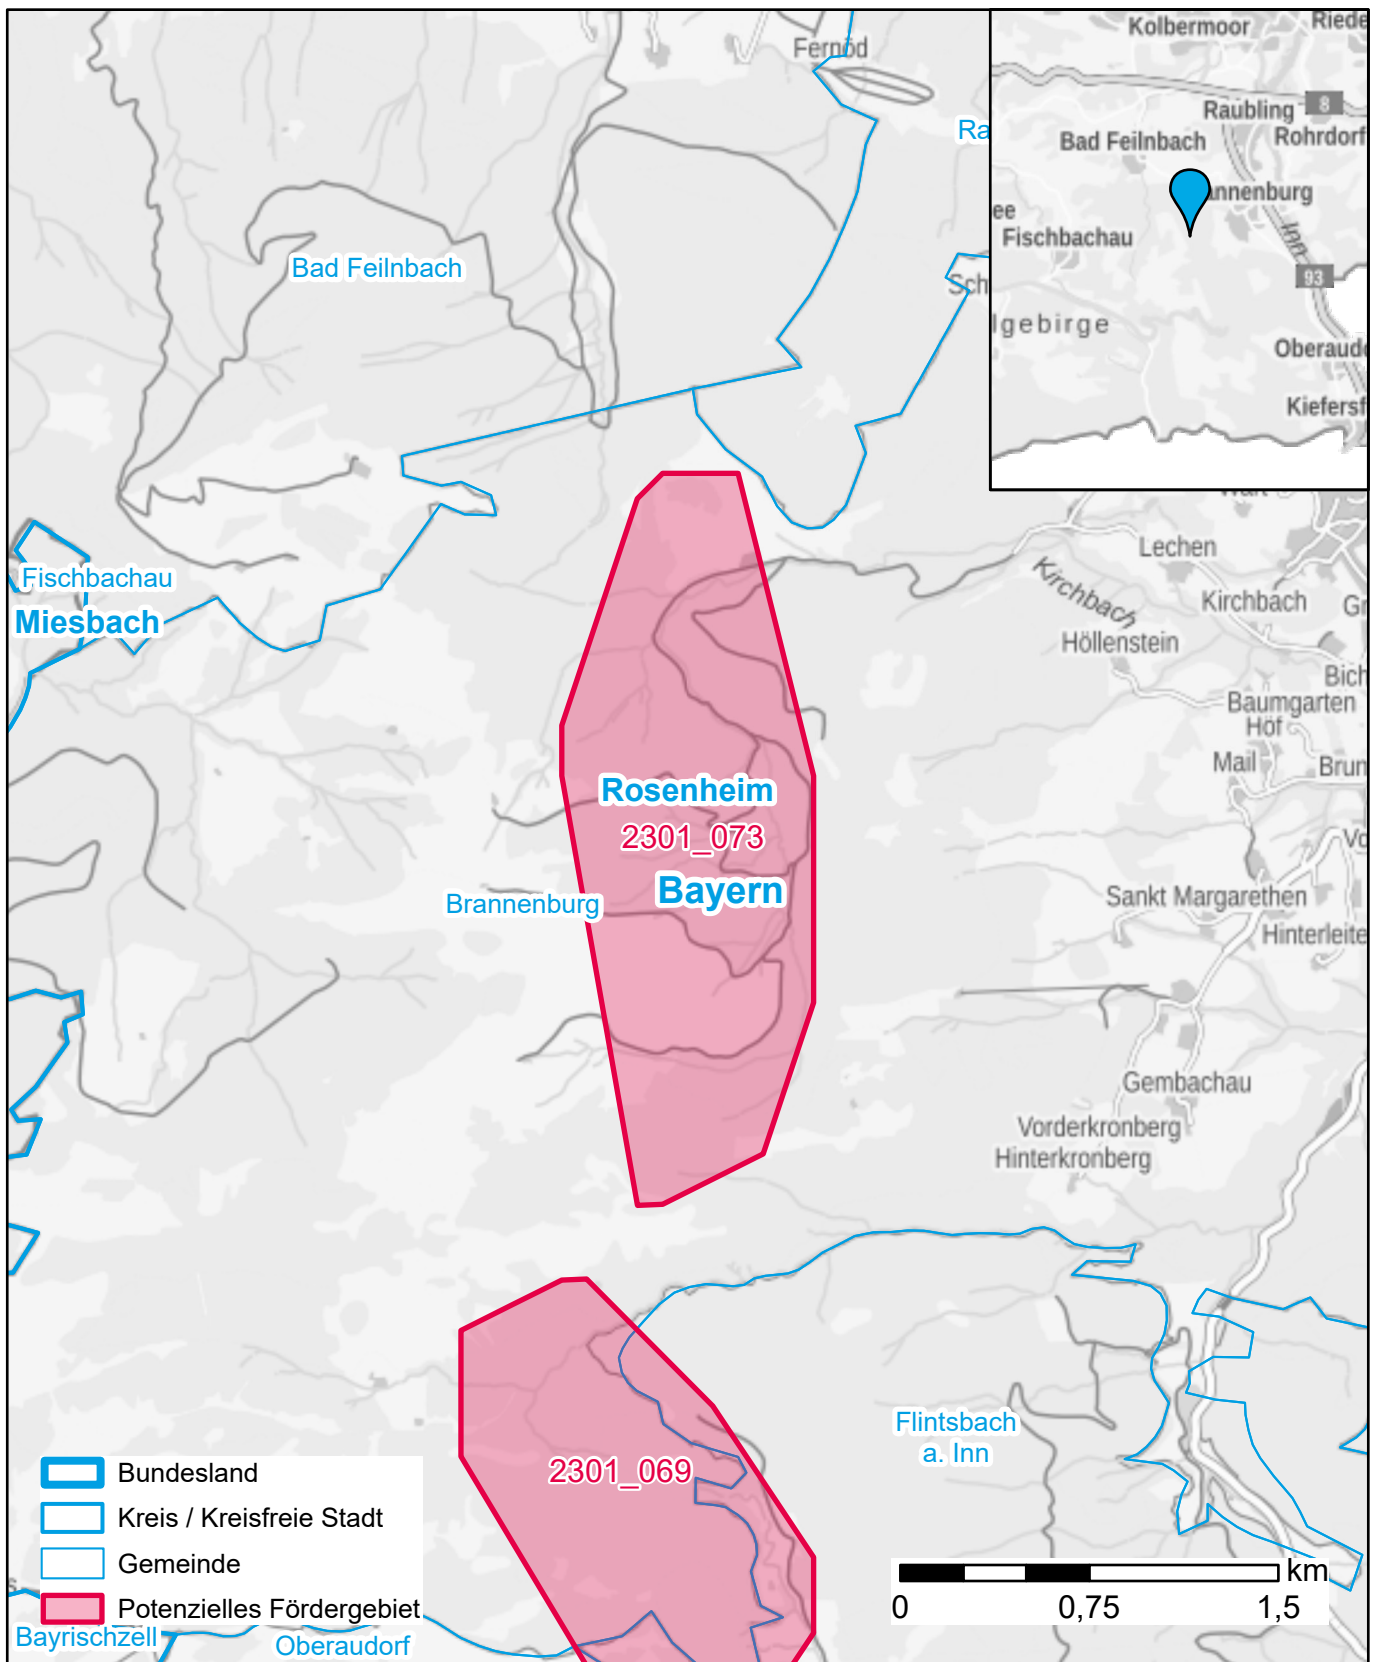

# Markterkundungsverfahren zur Schließung weißer Flecken

Bayern, Landkreis Rosenheim

Gebiets-ID: 2301\_073

Darstellung: Planstand Januar 2023

Datenbasis: MIG Juli/August 2022

Hintergrundkarte: © GeoBasis-DE / BKG (2022)