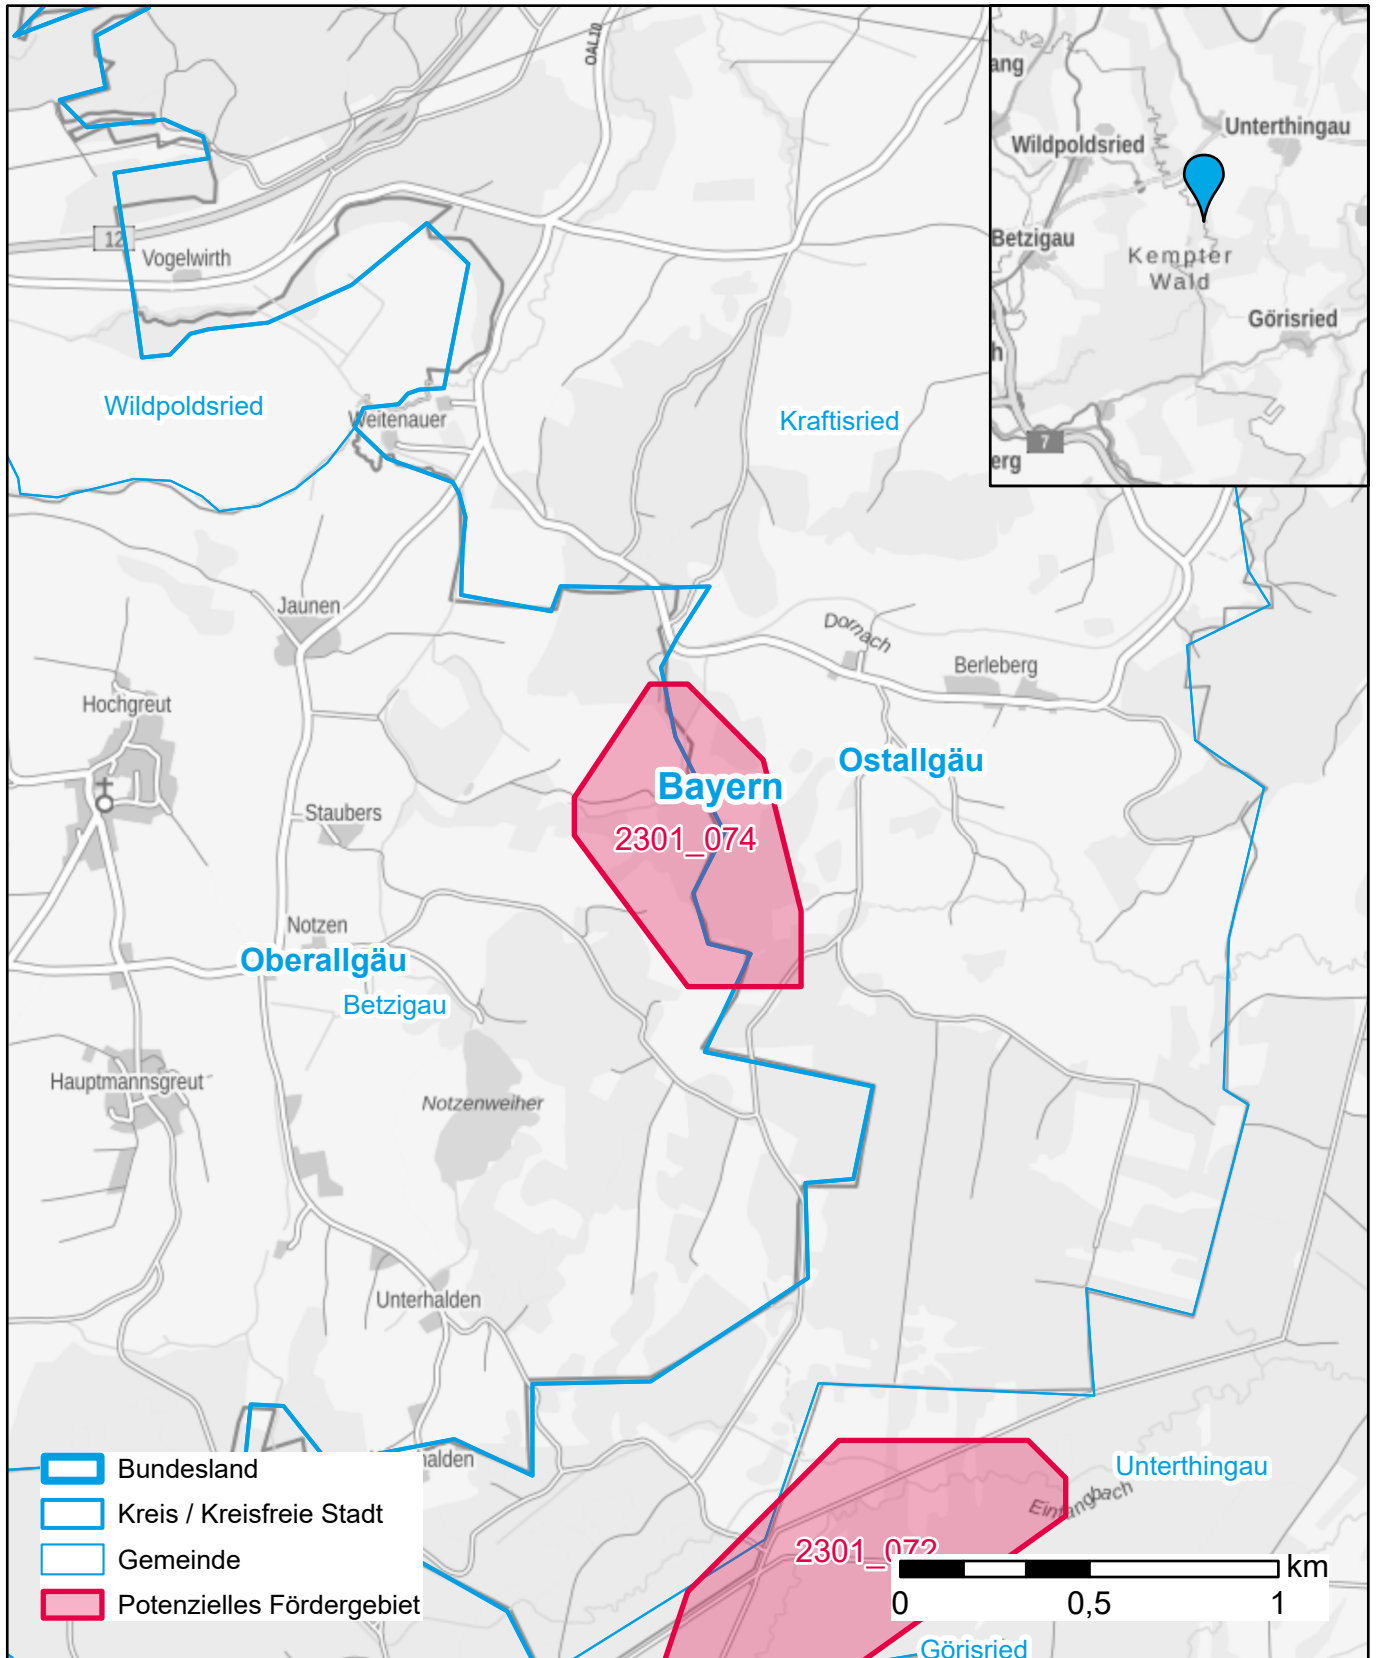

Markterkundungsverfahren zur Schließung weißer Flecken

Bayern, Landkreis Ostallgäu, Landkreis Oberallgäu
Gebiets-ID: 2301_074

Darstellung: Planstand Januar 2023
Datenbasis: MIG Juli/August 2022
Hintergrundkarte: © GeoBasis-DE / BKG (2022)