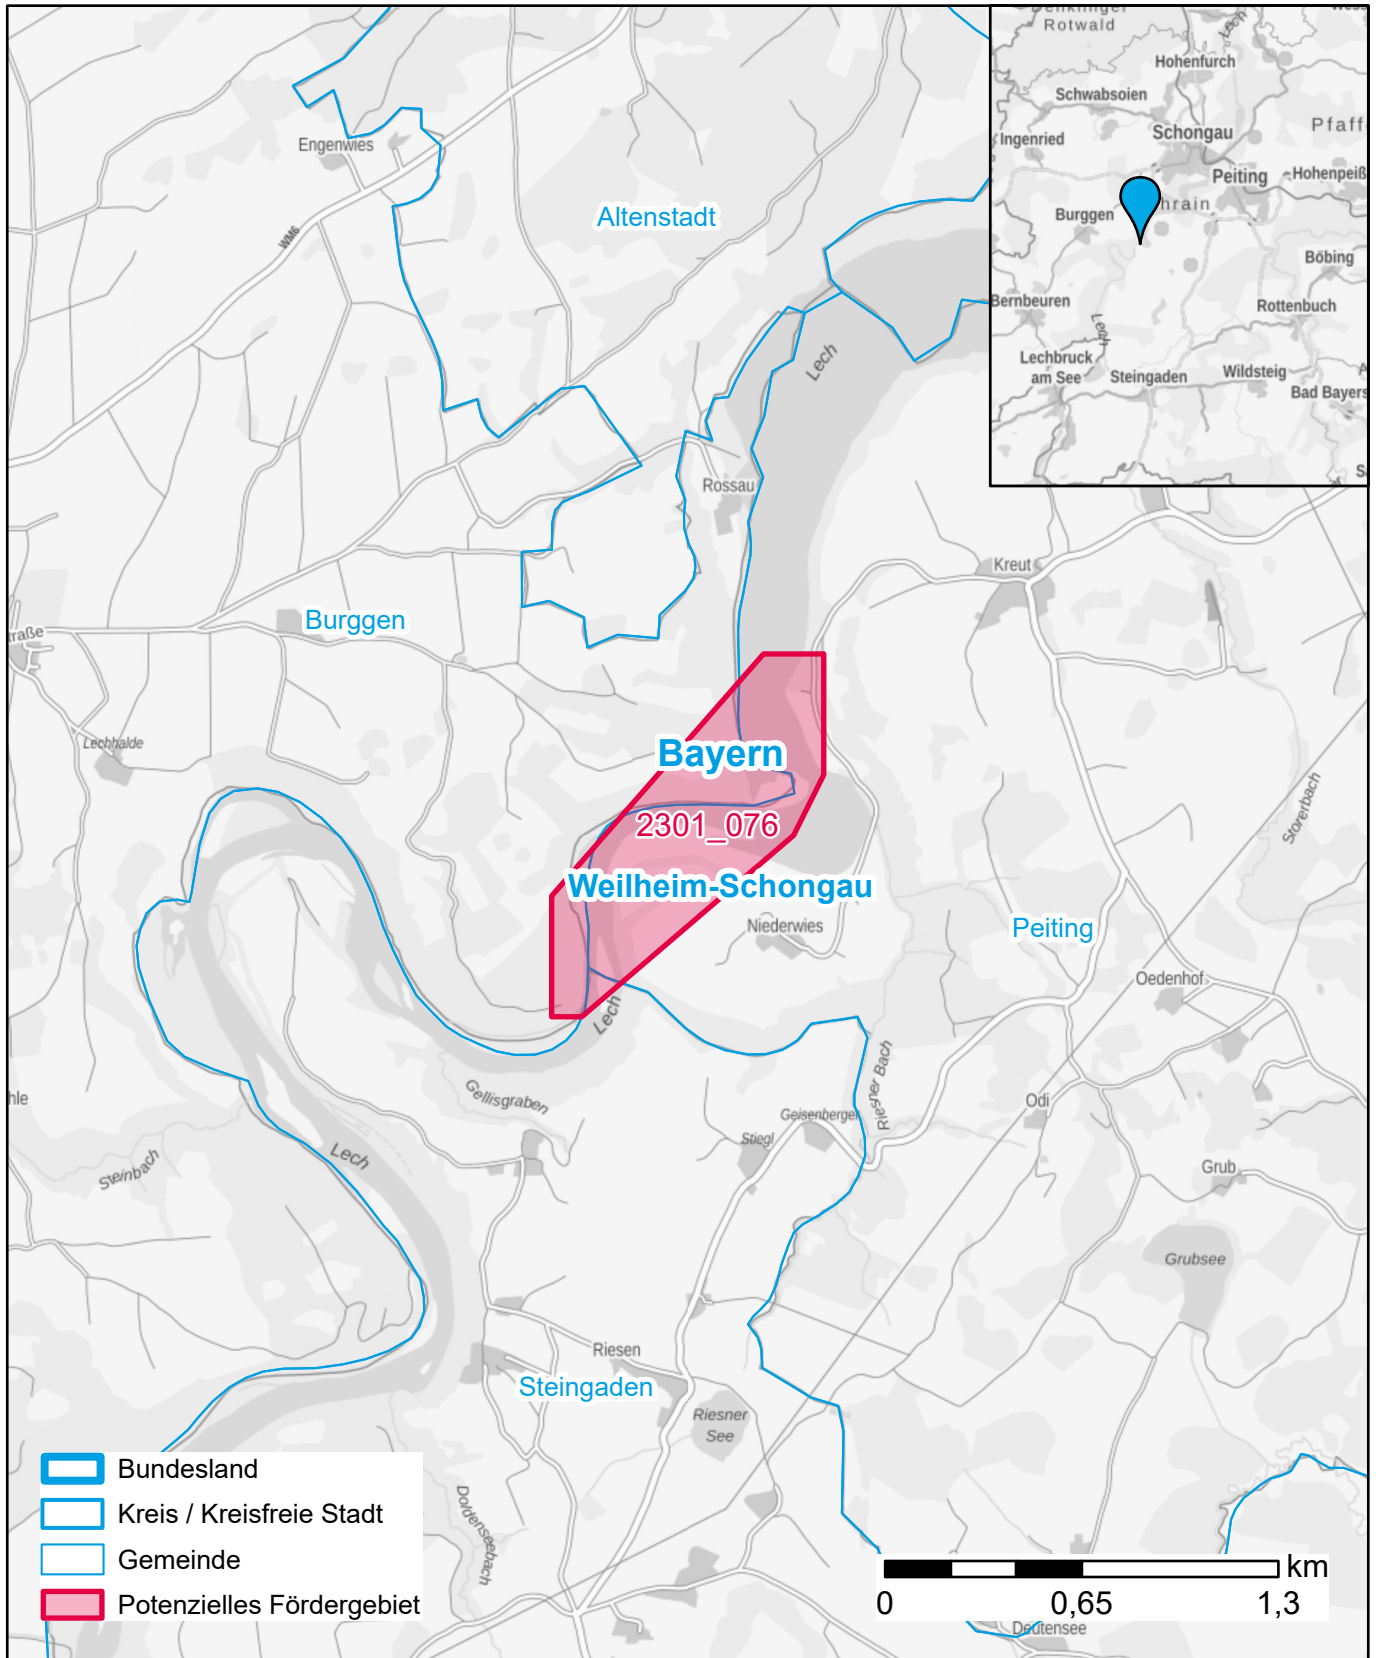

# Markterkundungsverfahren zur Schließung weißer Flecken

Bayern, Landkreis Weilheim-Schongau

Gebiets-ID: 2301\_076

Darstellung: Planstand Januar 2023

Datenbasis: MIG Juli/August 2022

Hintergrundkarte: © GeoBasis-DE / BKG (2022)