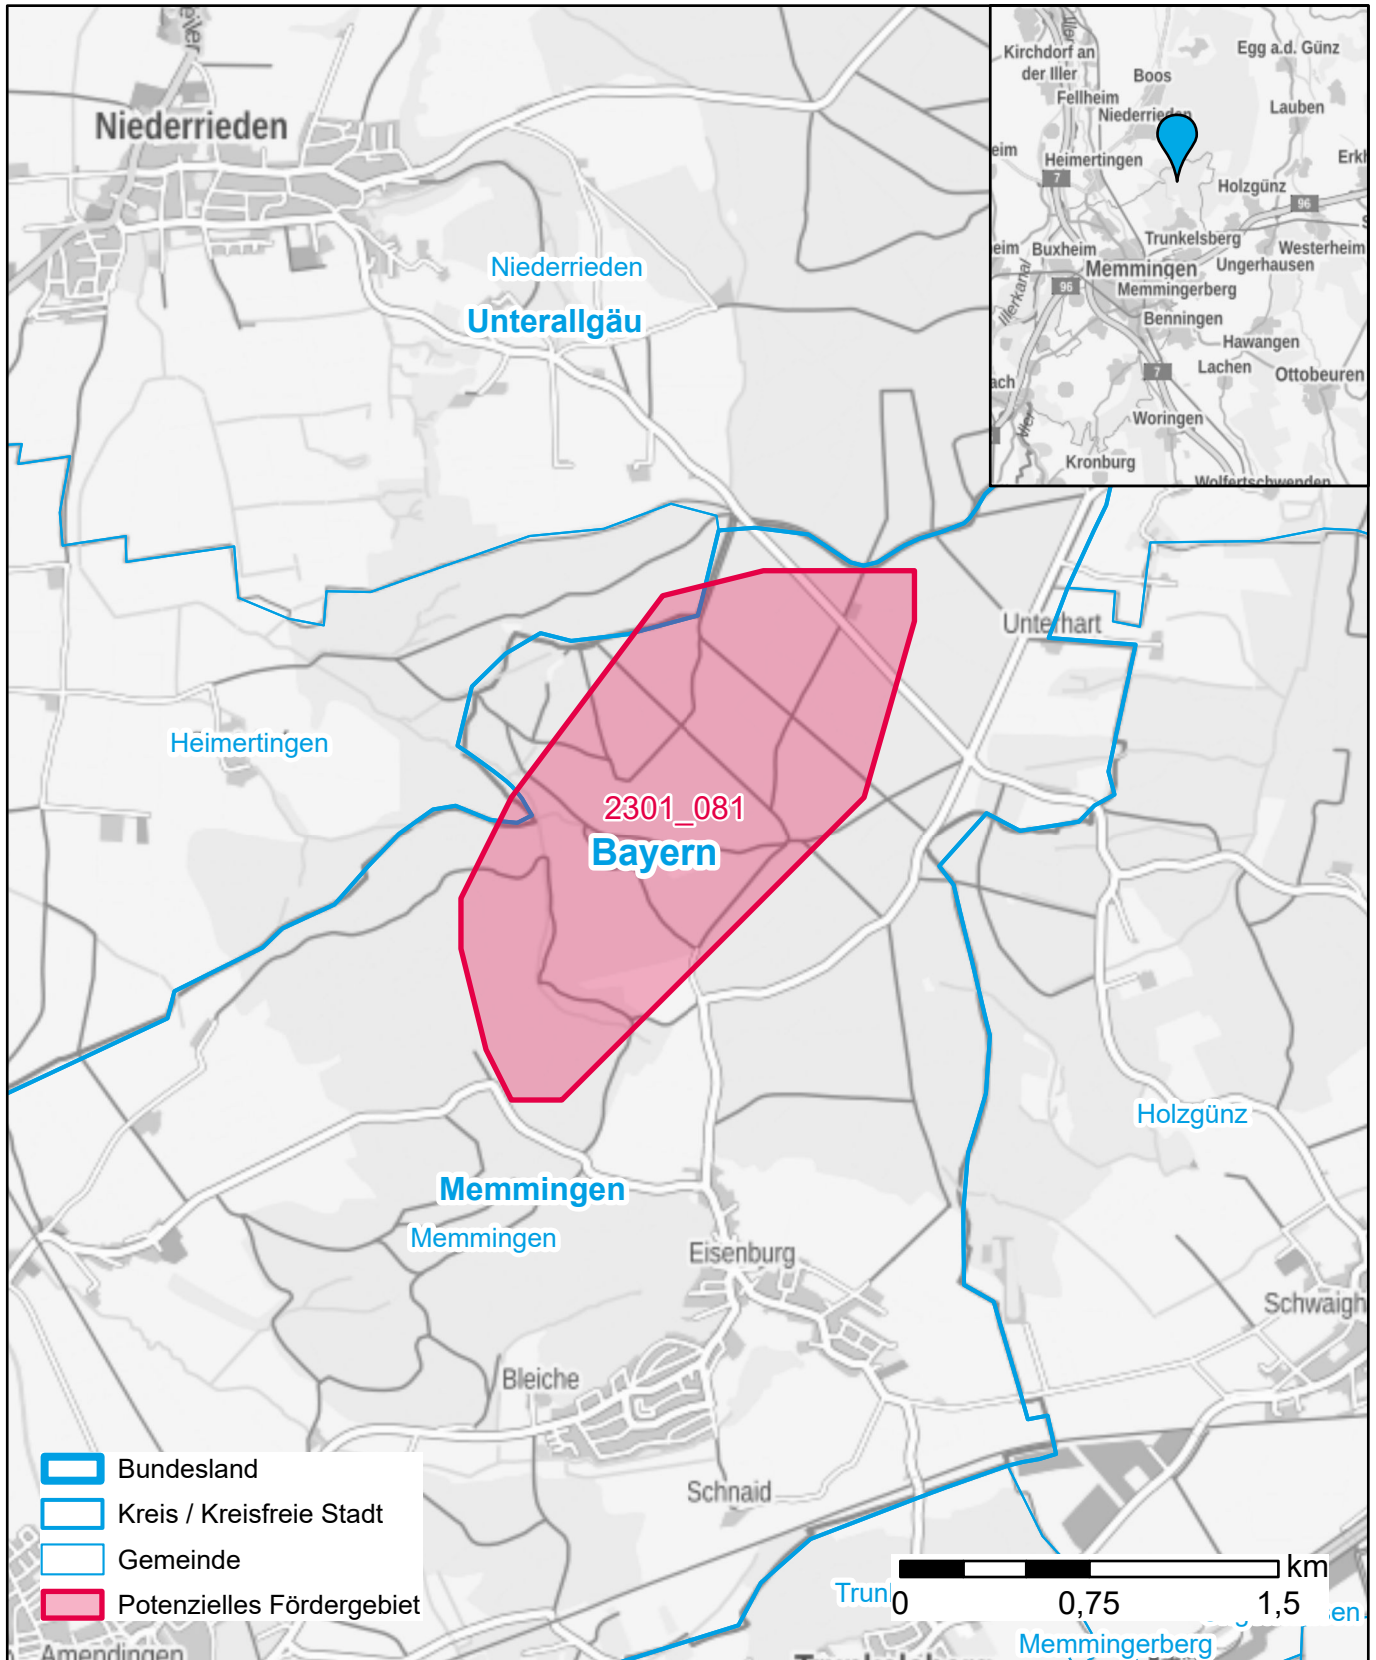

# Markterkundungsverfahren zur Schließung weißer Flecken

Bayern, Kreisfreie Stadt Memmingen, Landkreis Unterallgäu  
Gebiets-ID: 2301\_081

Darstellung: Planstand Januar 2023  
Datenbasis: MIG Juli/August 2022  
Hintergrundkarte: © GeoBasis-DE / BKG (2022)