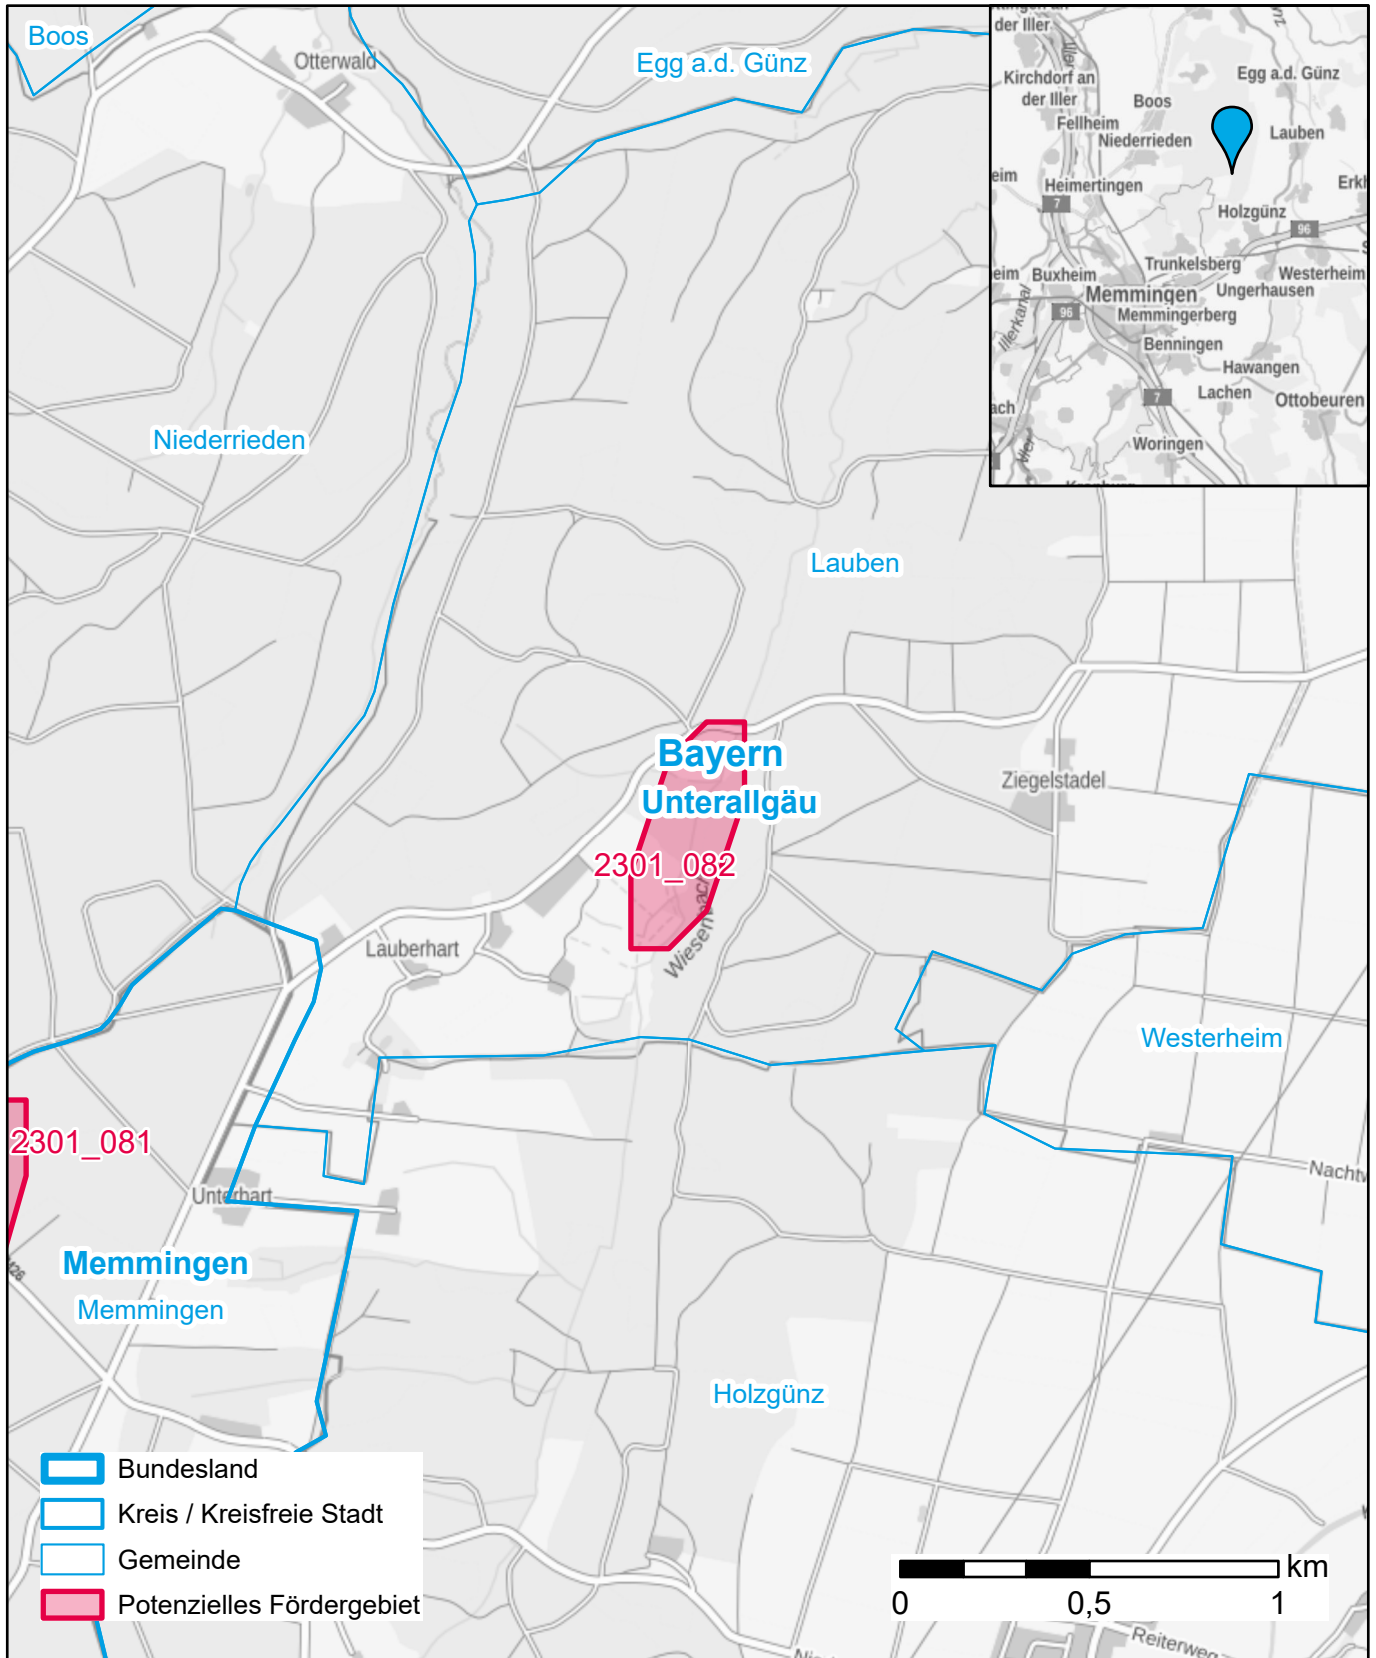

# Markterkundungsverfahren zur Schließung weißer Flecken

Bayern, Landkreis Unterallgäu

Gebiets-ID: 2301\_082

Darstellung: Planstand Januar 2023

Datenbasis: MIG Juli/August 2022

Hintergrundkarte: © GeoBasis-DE / BKG (2022)