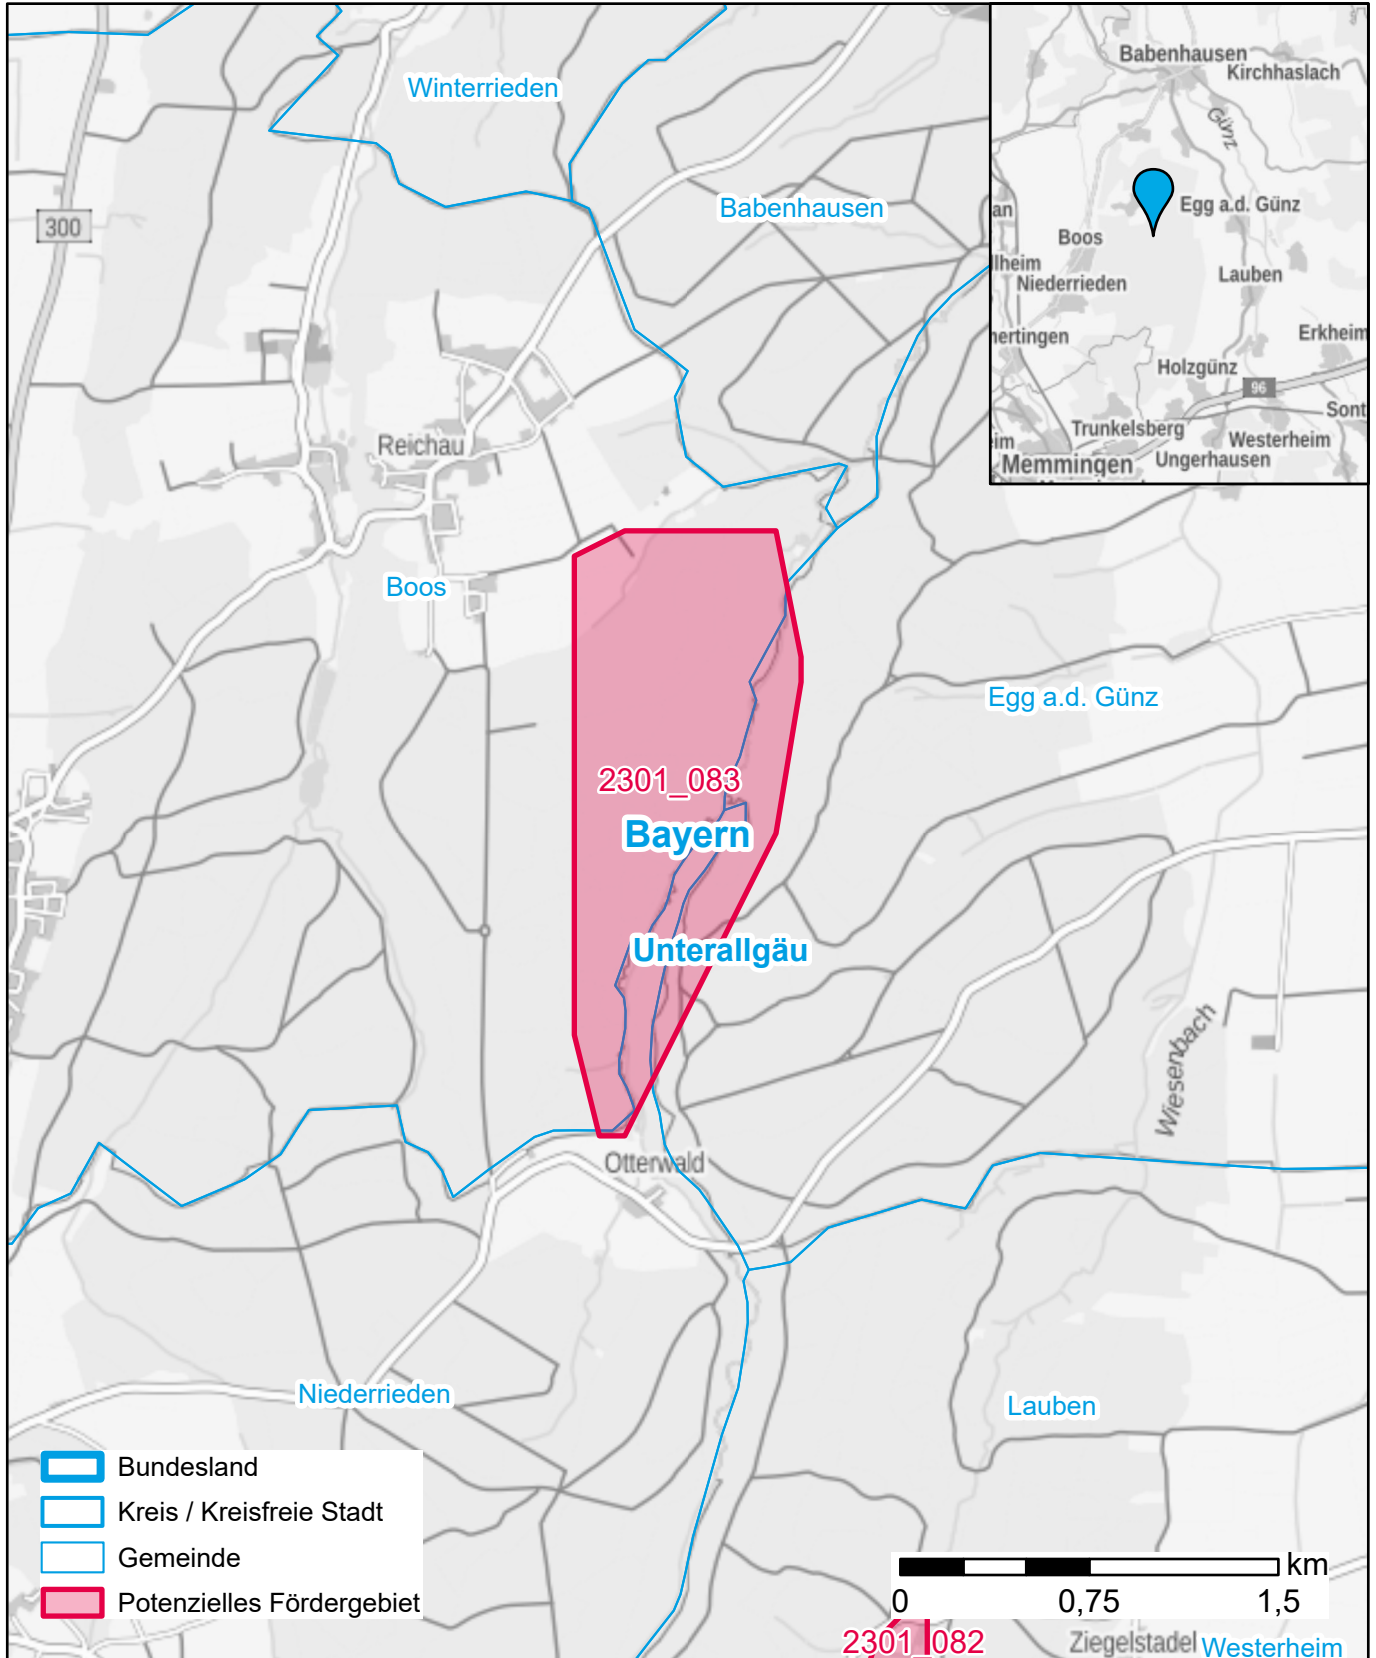

Markterkundungsverfahren zur Schließung weißer Flecken

Bayern, Landkreis Unterallgäu

Gebiets-ID: 2301_083

Darstellung: Planstand Januar 2023

Datenbasis: MIG Juli/August 2022

Hintergrundkarte: © GeoBasis-DE / BKG (2022)