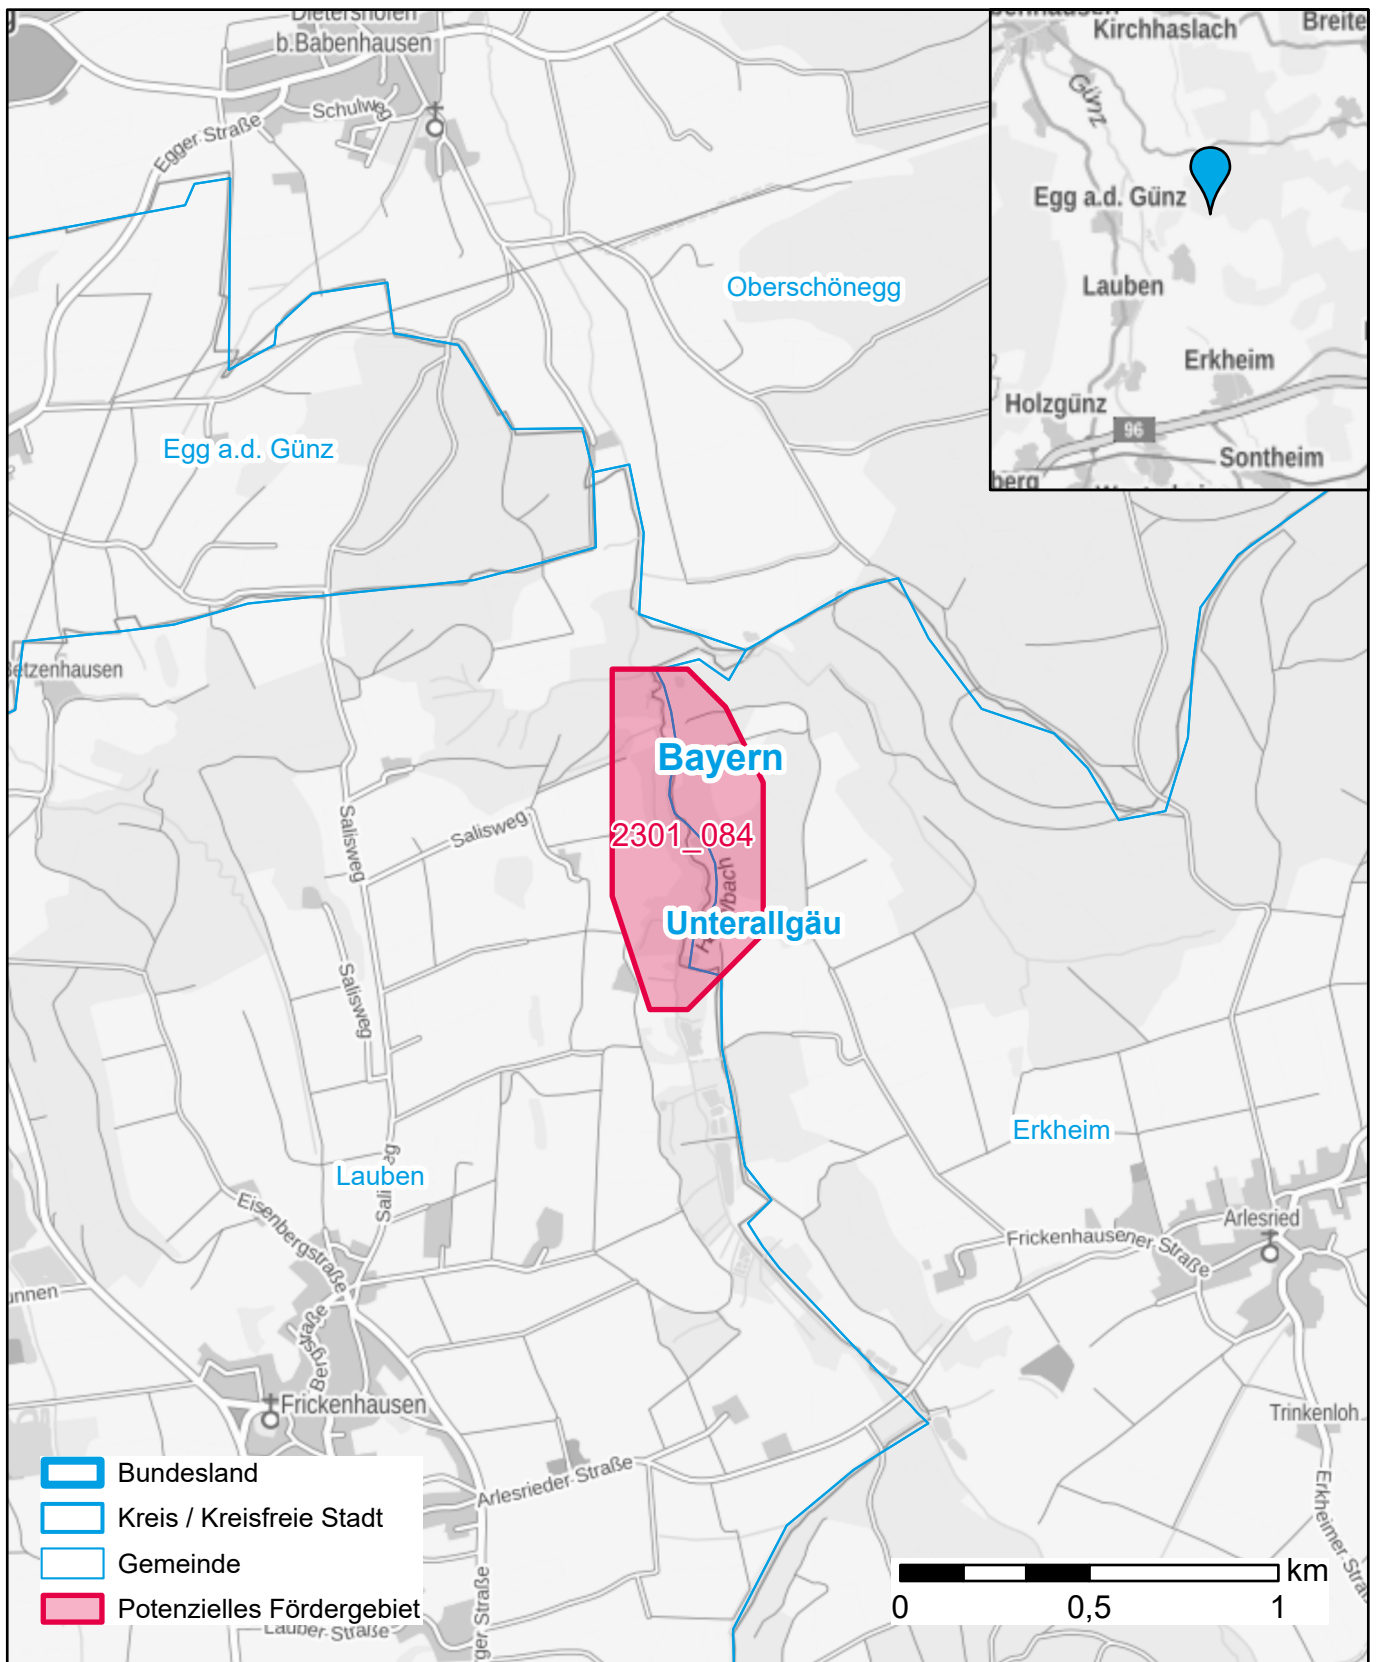

Markterkundungsverfahren zur Schließung weißer Flecken

Bayern, Landkreis Unterallgäu

Gebiets-ID: 2301_084

Darstellung: Planstand Januar 2023

Datenbasis: MIG Juli/August 2022

Hintergrundkarte: © GeoBasis-DE / BKG (2022)