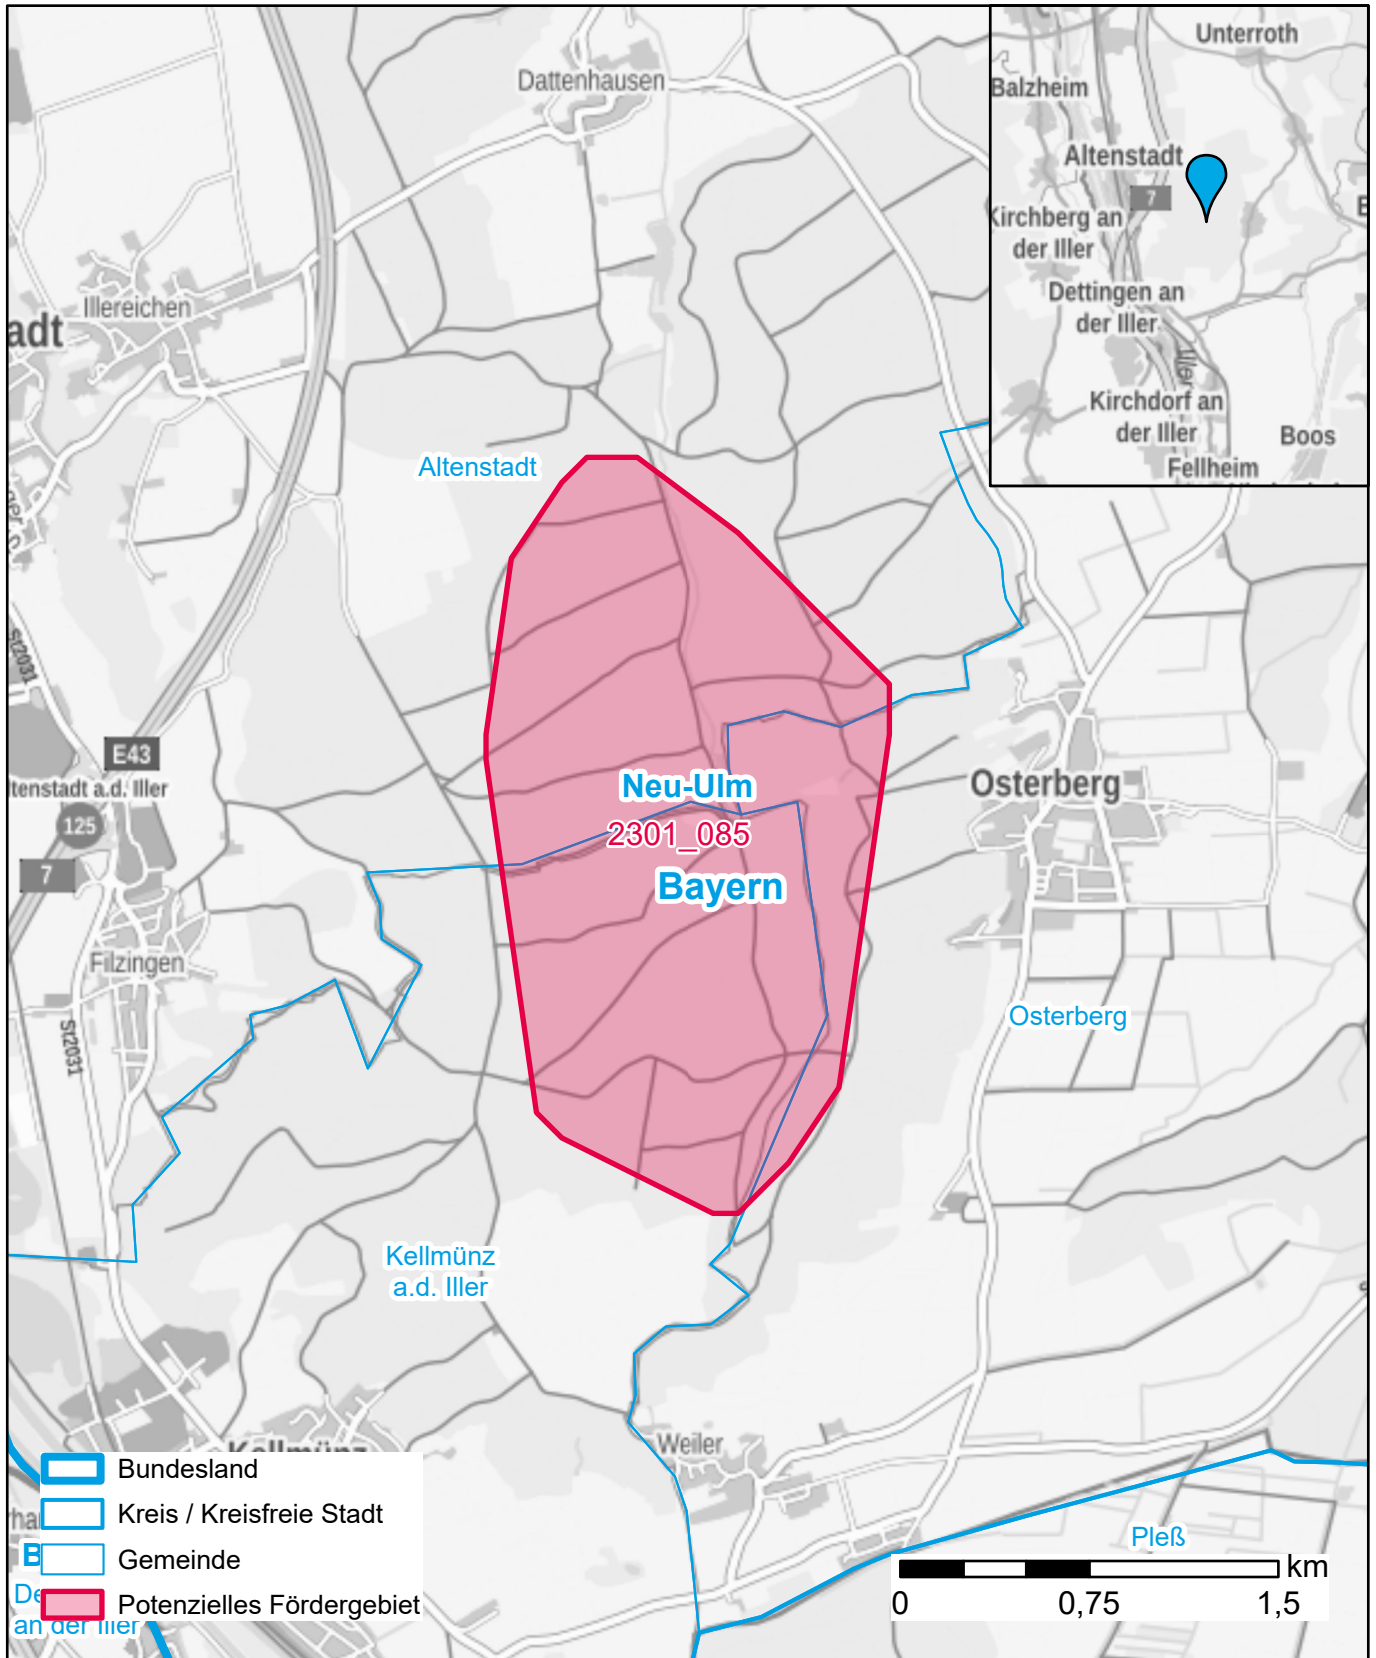

# Markterkundungsverfahren zur Schließung weißer Flecken

Bayern, Landkreis Neu-Ulm

Gebiets-ID: 2301\_085

Darstellung: Planstand Januar 2023

Datenbasis: MIG Juli/August 2022

Hintergrundkarte: © GeoBasis-DE / BKG (2022)