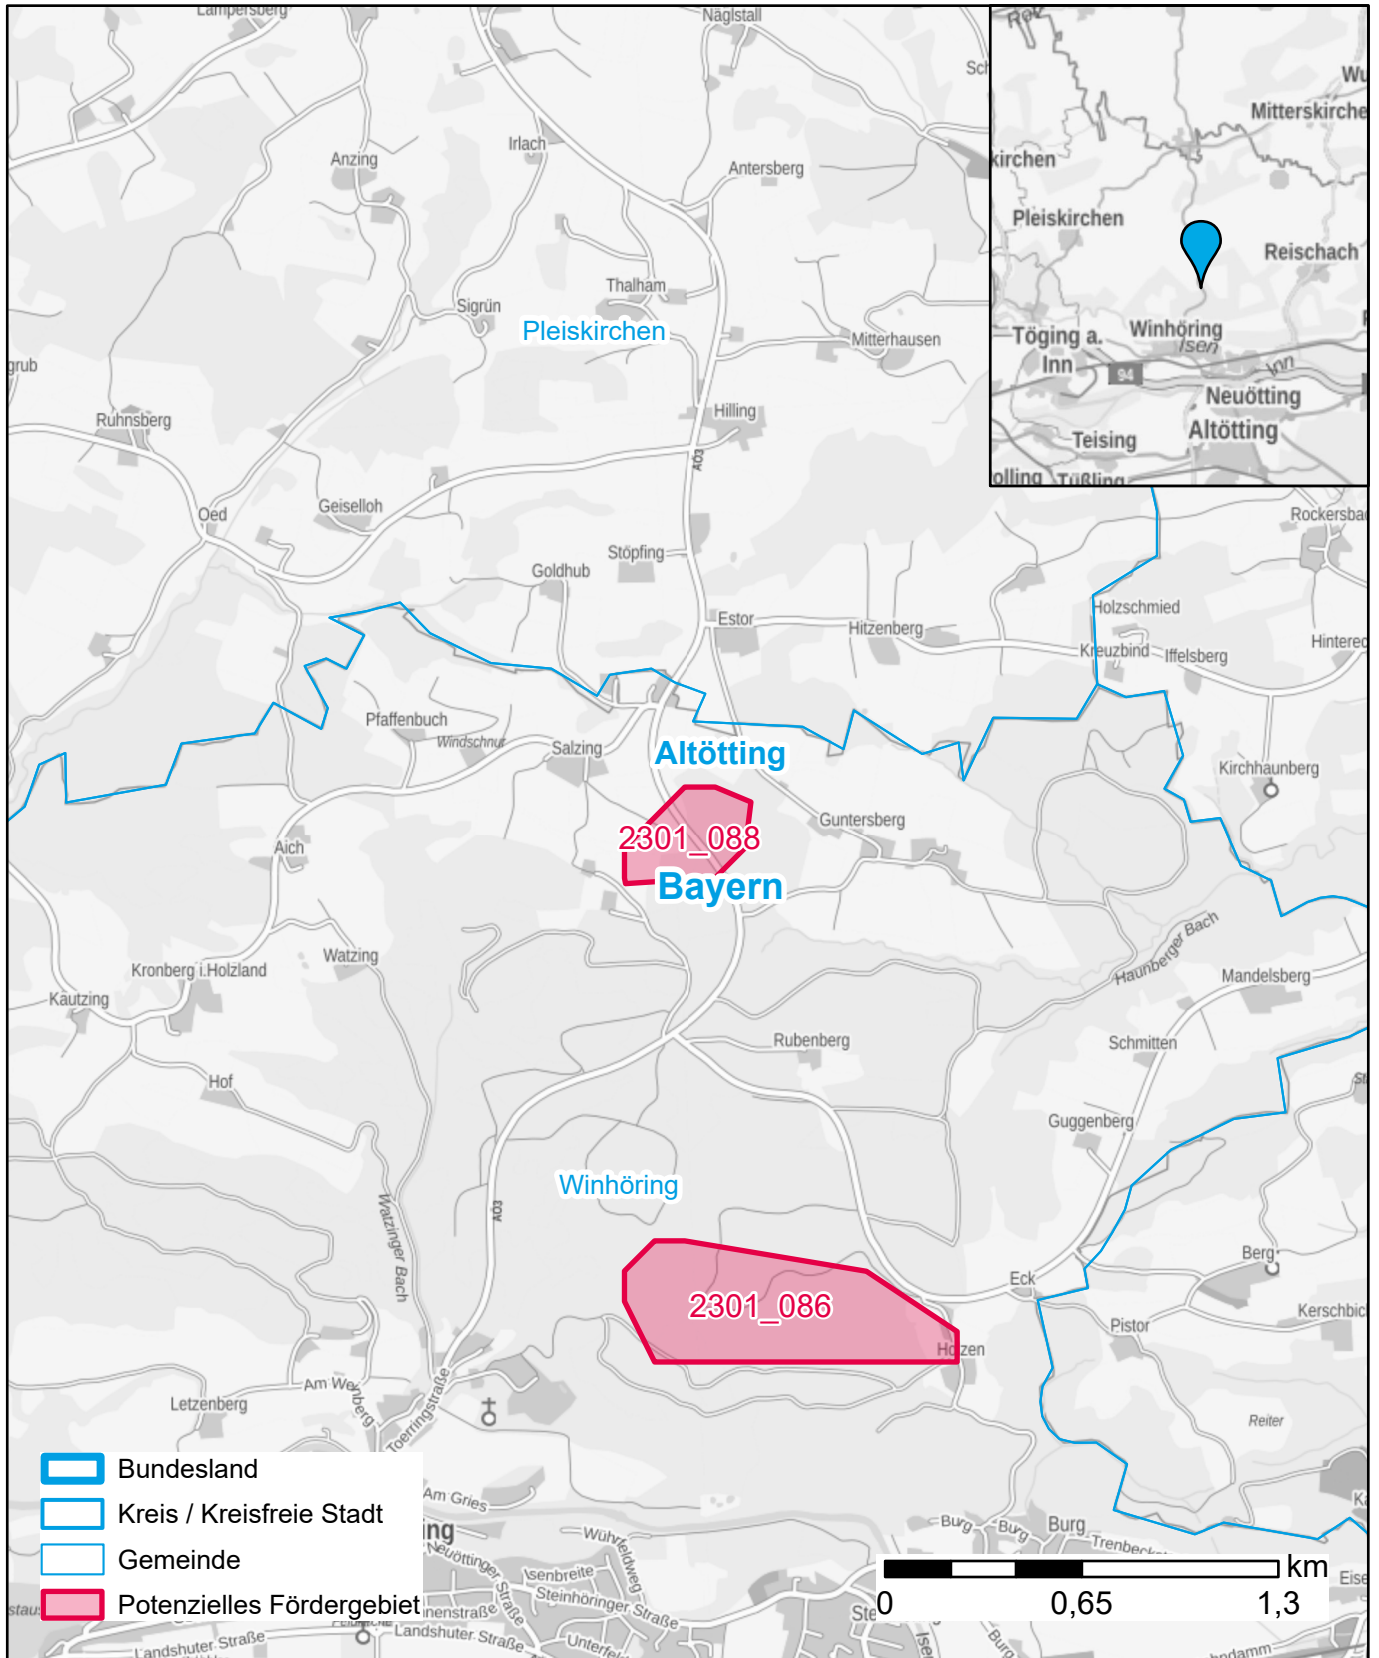

Markterkundungsverfahren zur Schließung weißer Flecken

Bayern, Landkreis Altötting

Gebiets-ID: 2301_088

Darstellung: Planstand Januar 2023

Datenbasis: MIG Juli/August 2022

Hintergrundkarte: © GeoBasis-DE / BKG (2022)