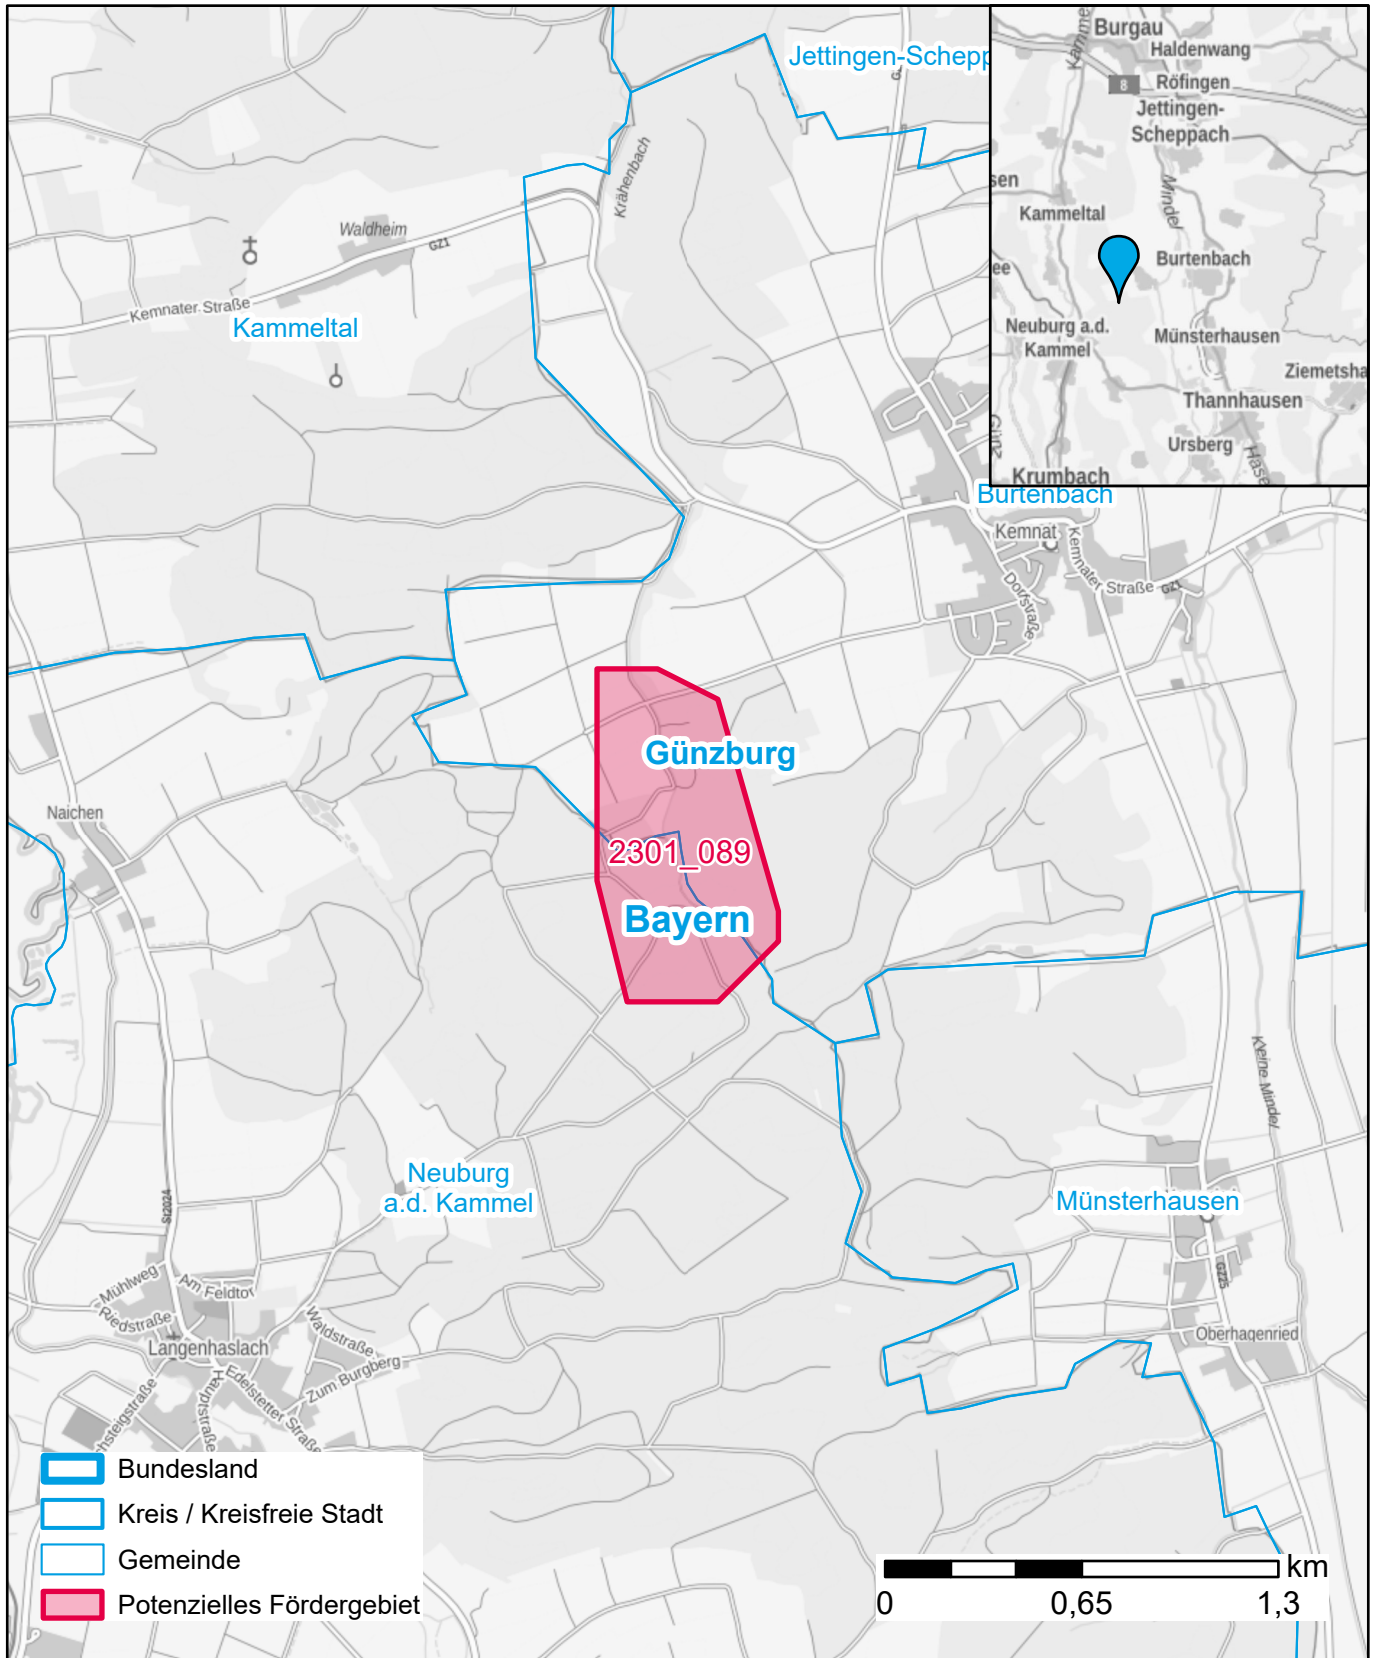

# Markterkundungsverfahren zur Schließung weißer Flecken

Bayern, Landkreis Günzburg  
Gebiets-ID: 2301\_089

Darstellung: Planstand Januar 2023  
Datenbasis: MIG Juli/August 2022  
Hintergrundkarte: © GeoBasis-DE / BKG (2022)