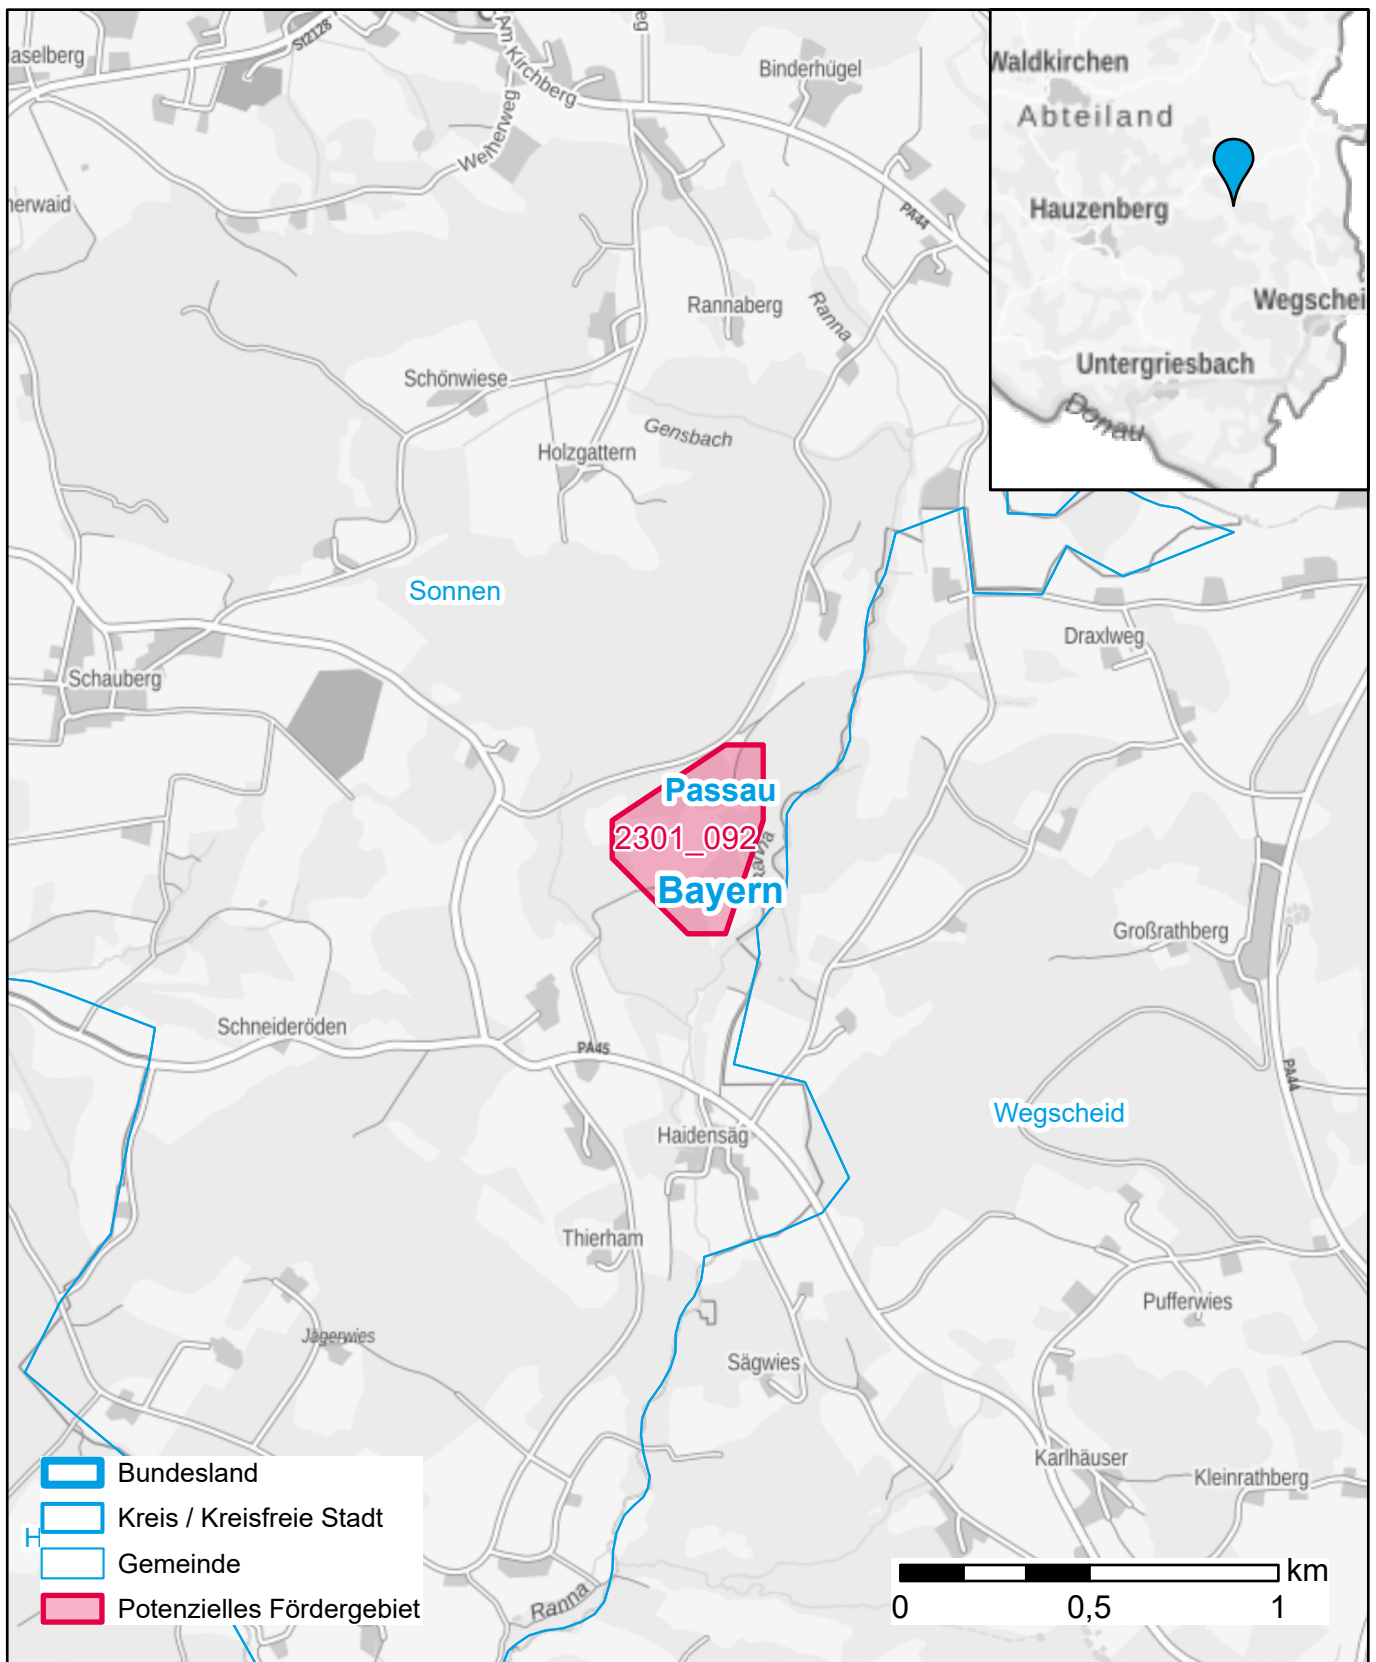

Markterkundungsverfahren zur Schließung weißer Flecken

Bayern, Landkreis Passau

Gebiets-ID: 2301_092

Darstellung: Planstand Januar 2023

Datenbasis: MIG Juli/August 2022

Hintergrundkarte: © GeoBasis-DE / BKG (2022)