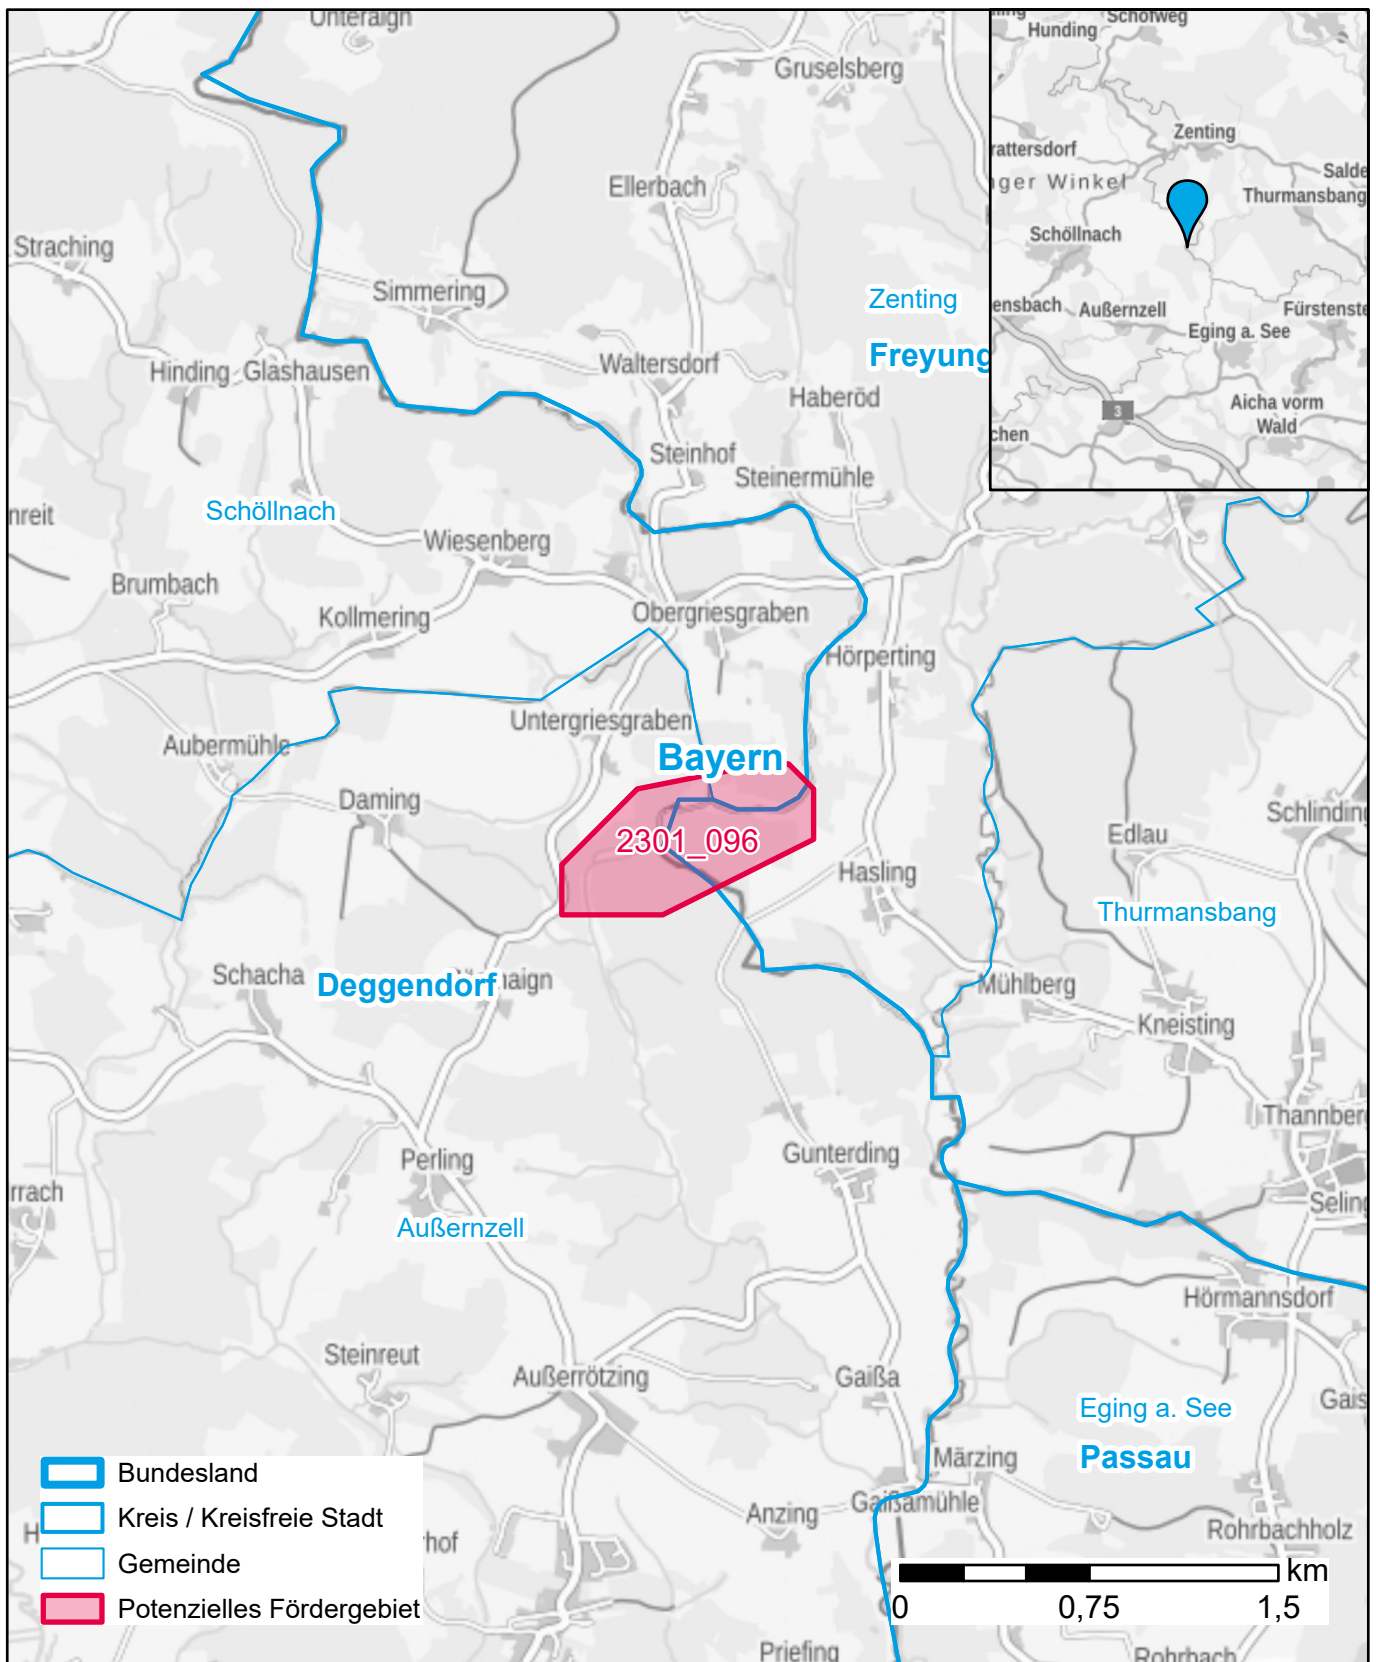

Markterkundungsverfahren zur Schließung weißer Flecken

Bayern, Landkreis Deggendorf, Landkreis Freyung-Grafenau
Gebiets-ID: 2301_096

Darstellung: Planstand Januar 2023
Datenbasis: MIG Juli/August 2022
Hintergrundkarte: © GeoBasis-DE / BKG (2022)