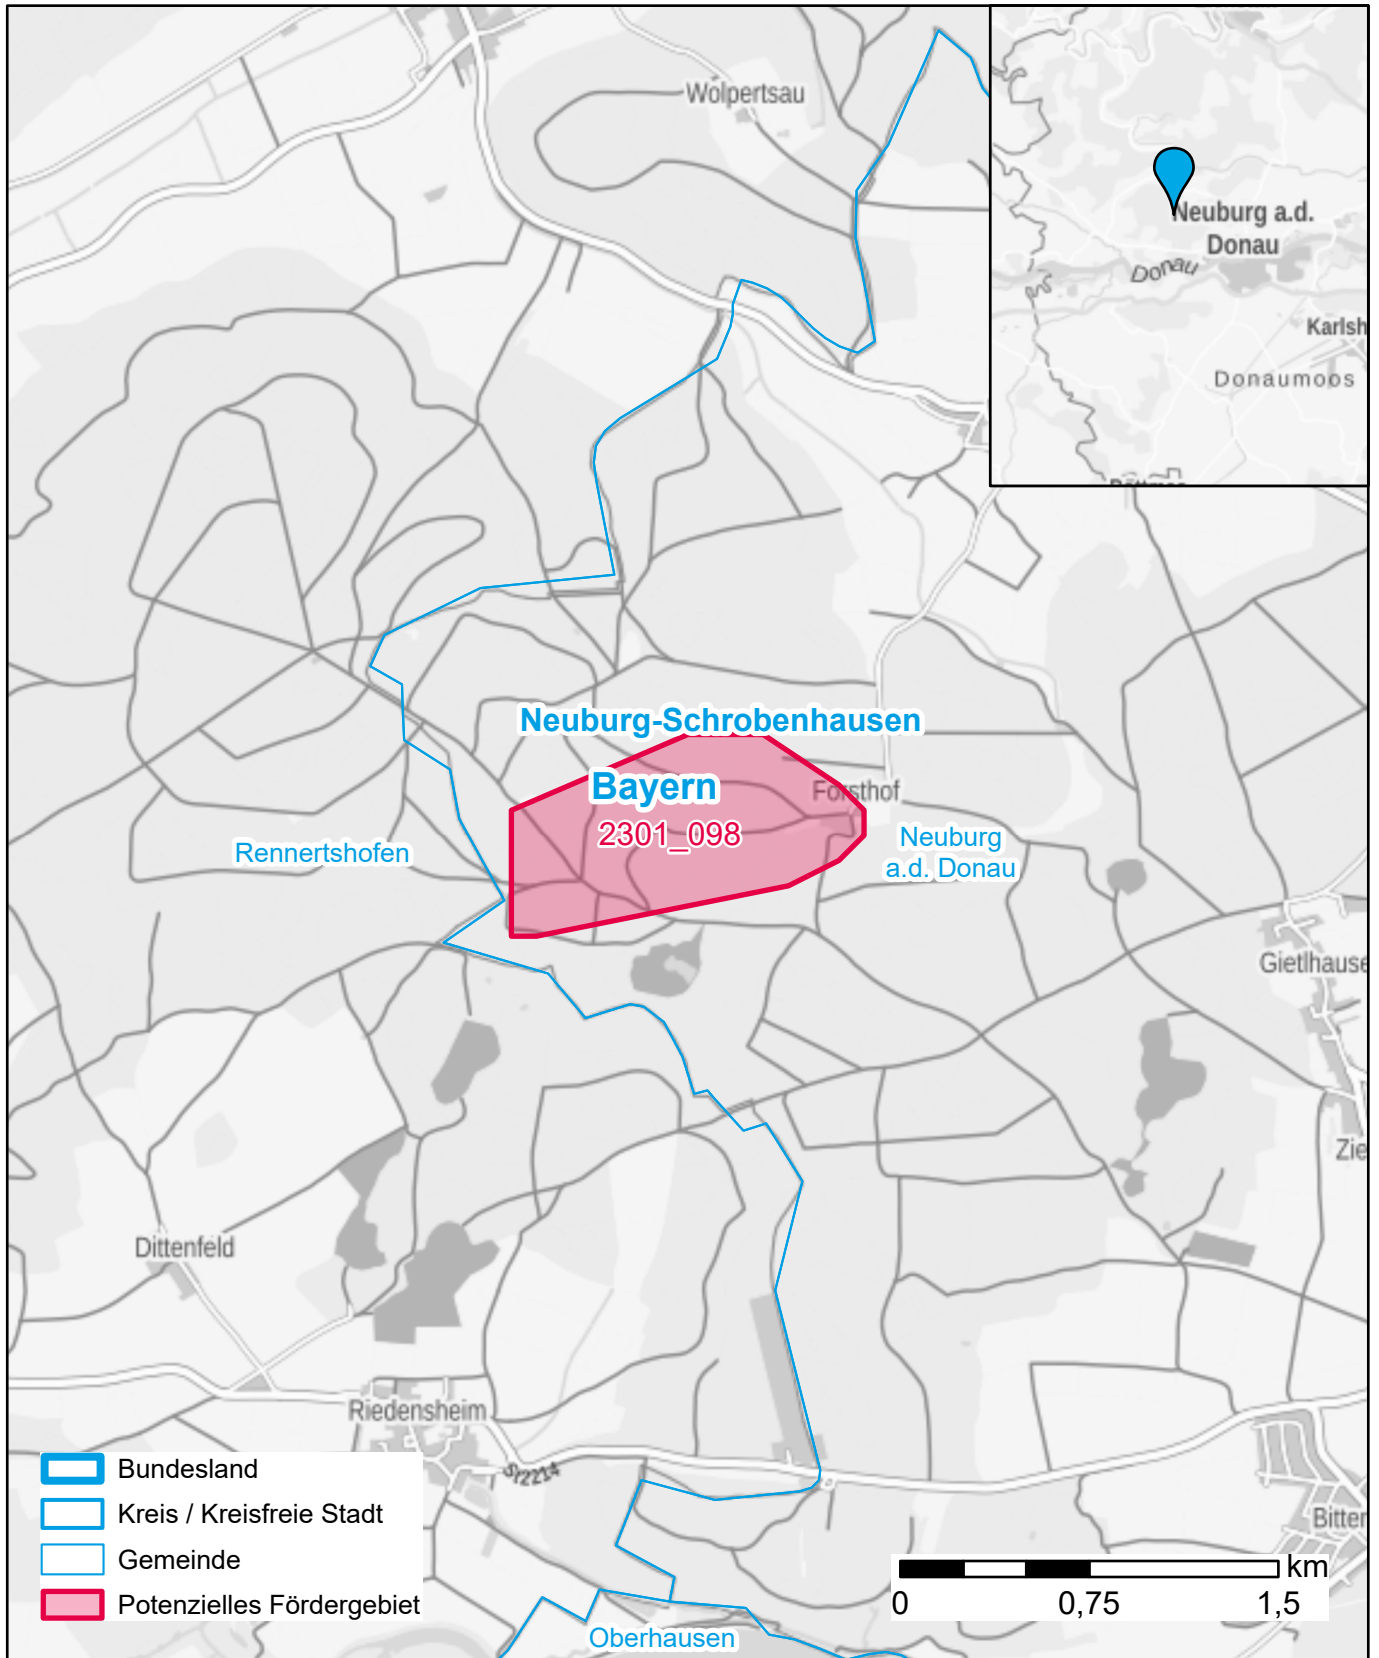

Markterkundungsverfahren zur Schließung weißer Flecken

Bayern, Landkreis Neuburg-Schrobenhausen
Gebiets-ID: 2301_098

Darstellung: Planstand Januar 2023
Datenbasis: MIG Juli/August 2022
Hintergrundkarte: © GeoBasis-DE / BKG (2022)