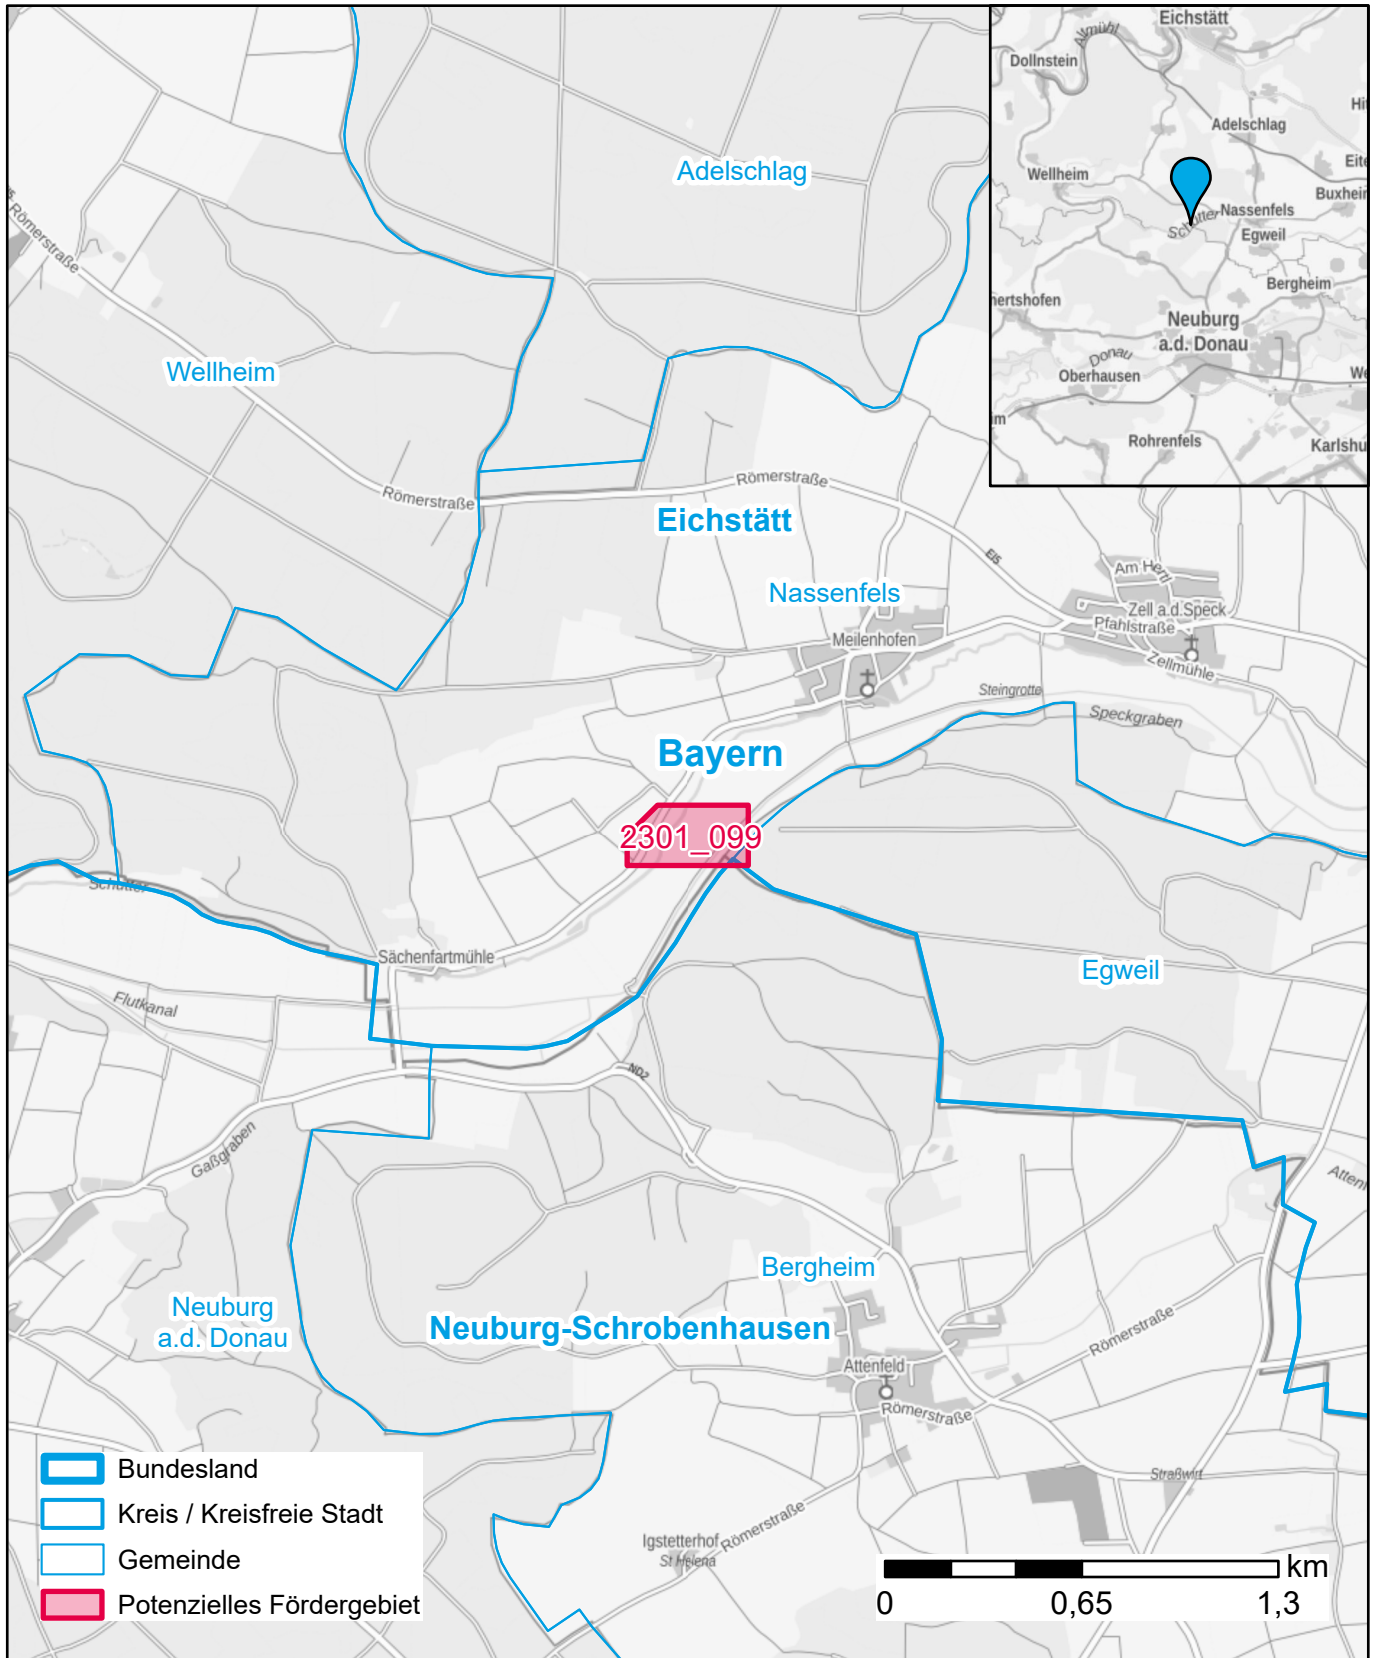

# Markterkundungsverfahren zur Schließung weißer Flecken

Bayern, Landkreis Eichstätt, Landkreis Neuburg-Schrobenhausen  
Gebiets-ID: 2301\_099

Darstellung: Planstand Januar 2023  
Datenbasis: MIG Juli/August 2022  
Hintergrundkarte: © GeoBasis-DE / BKG (2022)