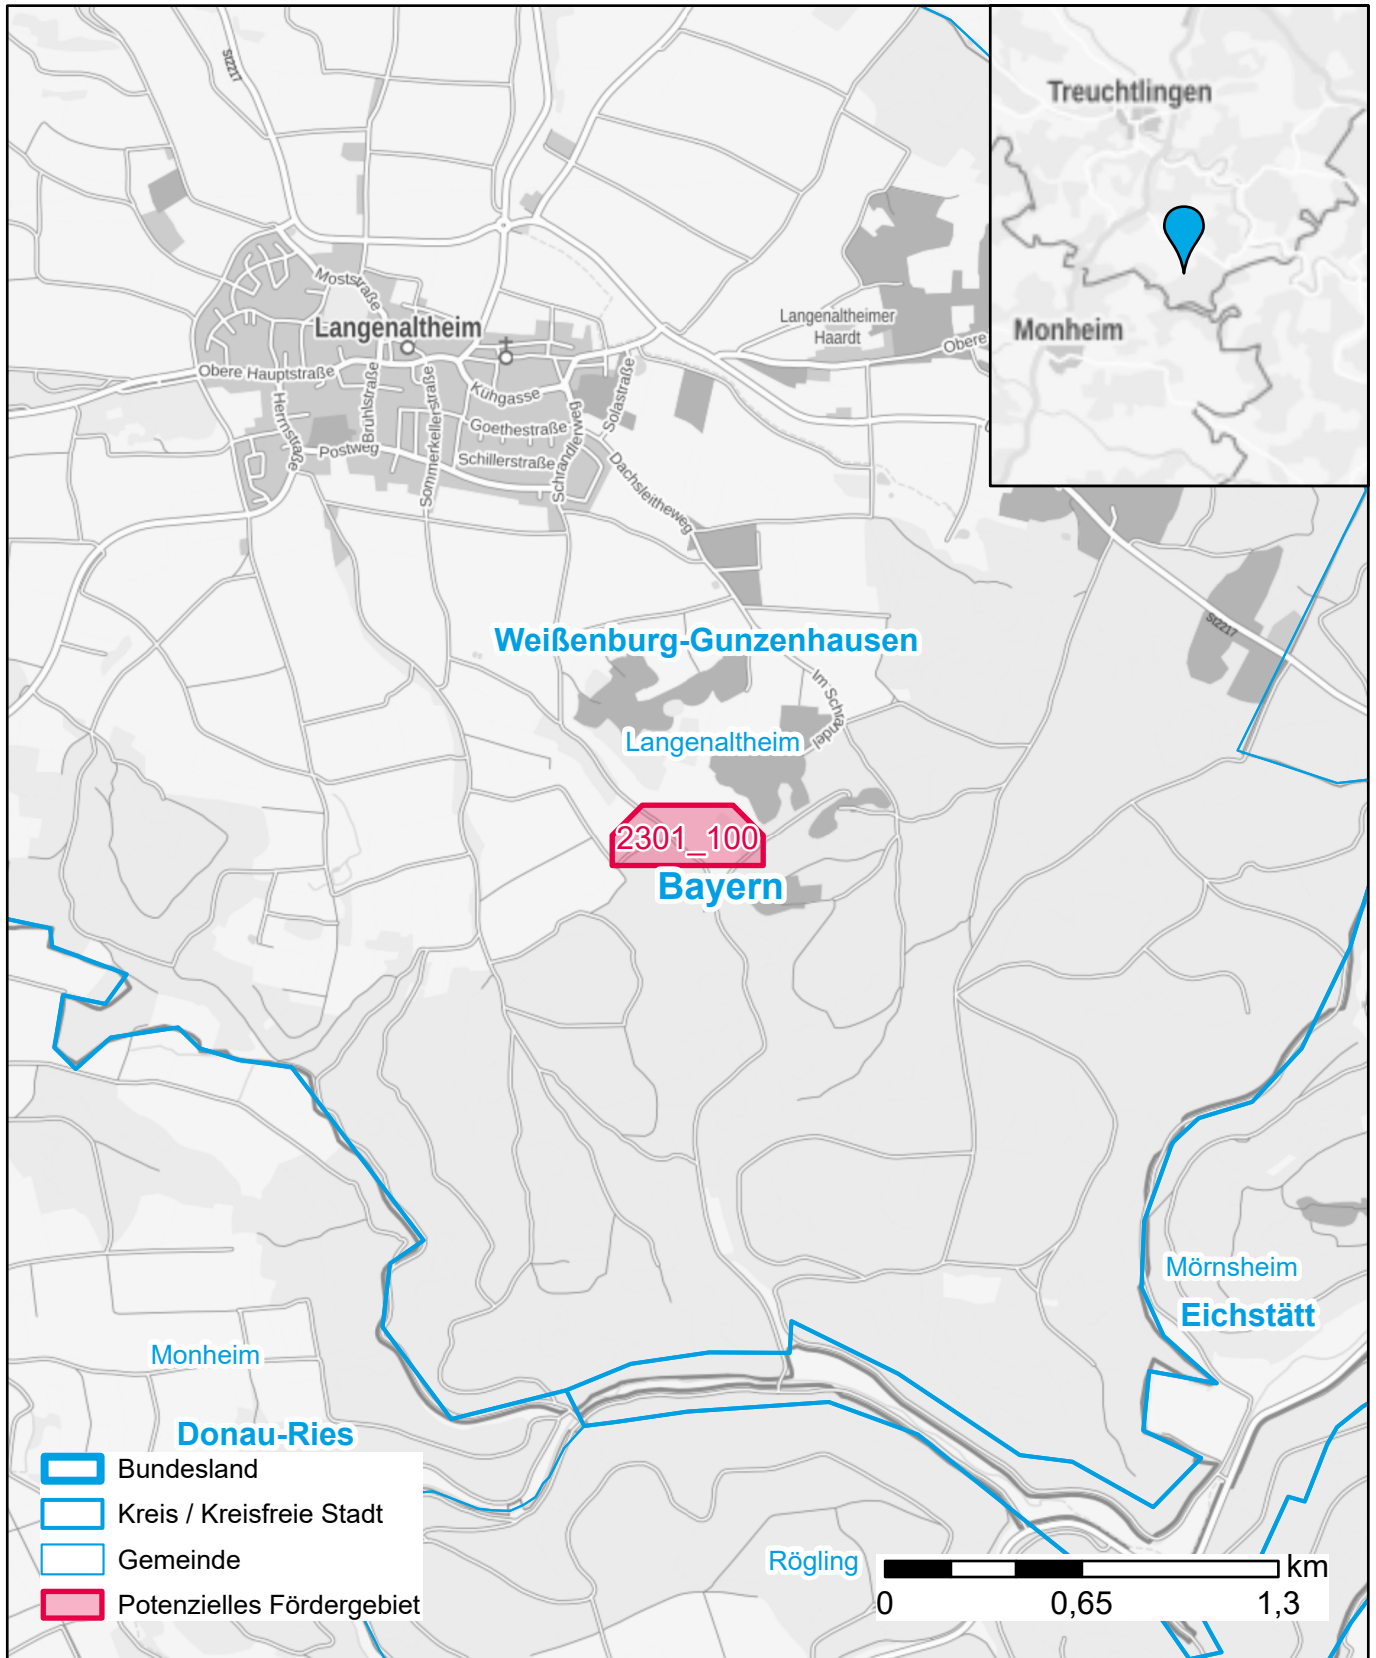

# Markterkundungsverfahren zur Schließung weißer Flecken

Bayern, Landkreis Weißenburg-Gunzenhausen  
Gebiets-ID: 2301\_100

Darstellung: Planstand Januar 2023  
Datenbasis: MIG Juli/August 2022  
Hintergrundkarte: © GeoBasis-DE / BKG (2022)