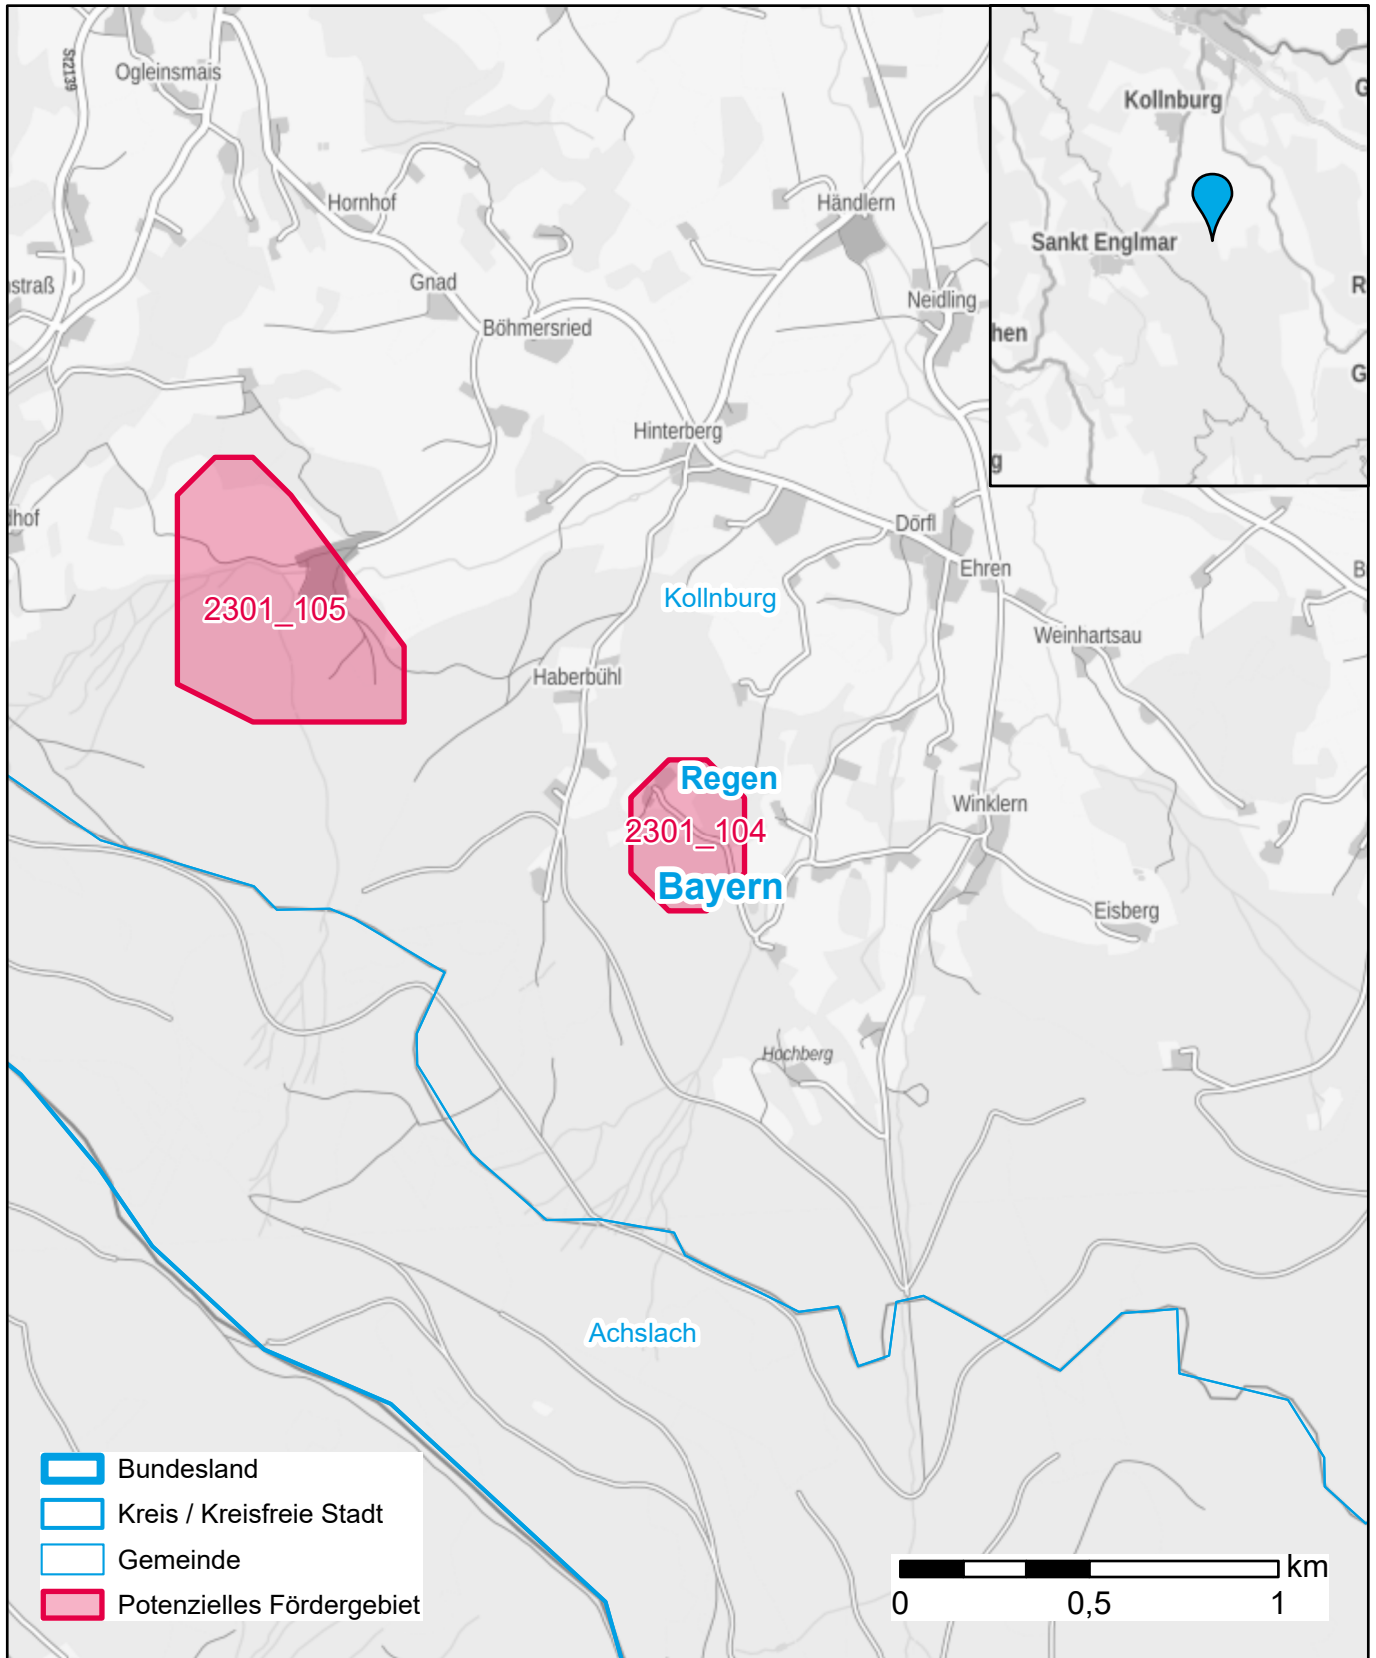

# Markterkundungsverfahren zur Schließung weißer Flecken

Bayern, Landkreis Regen

Gebiets-ID: 2301\_104

Darstellung: Planstand Januar 2023

Datenbasis: MIG Juli/August 2022

Hintergrundkarte: © GeoBasis-DE / BKG (2022)