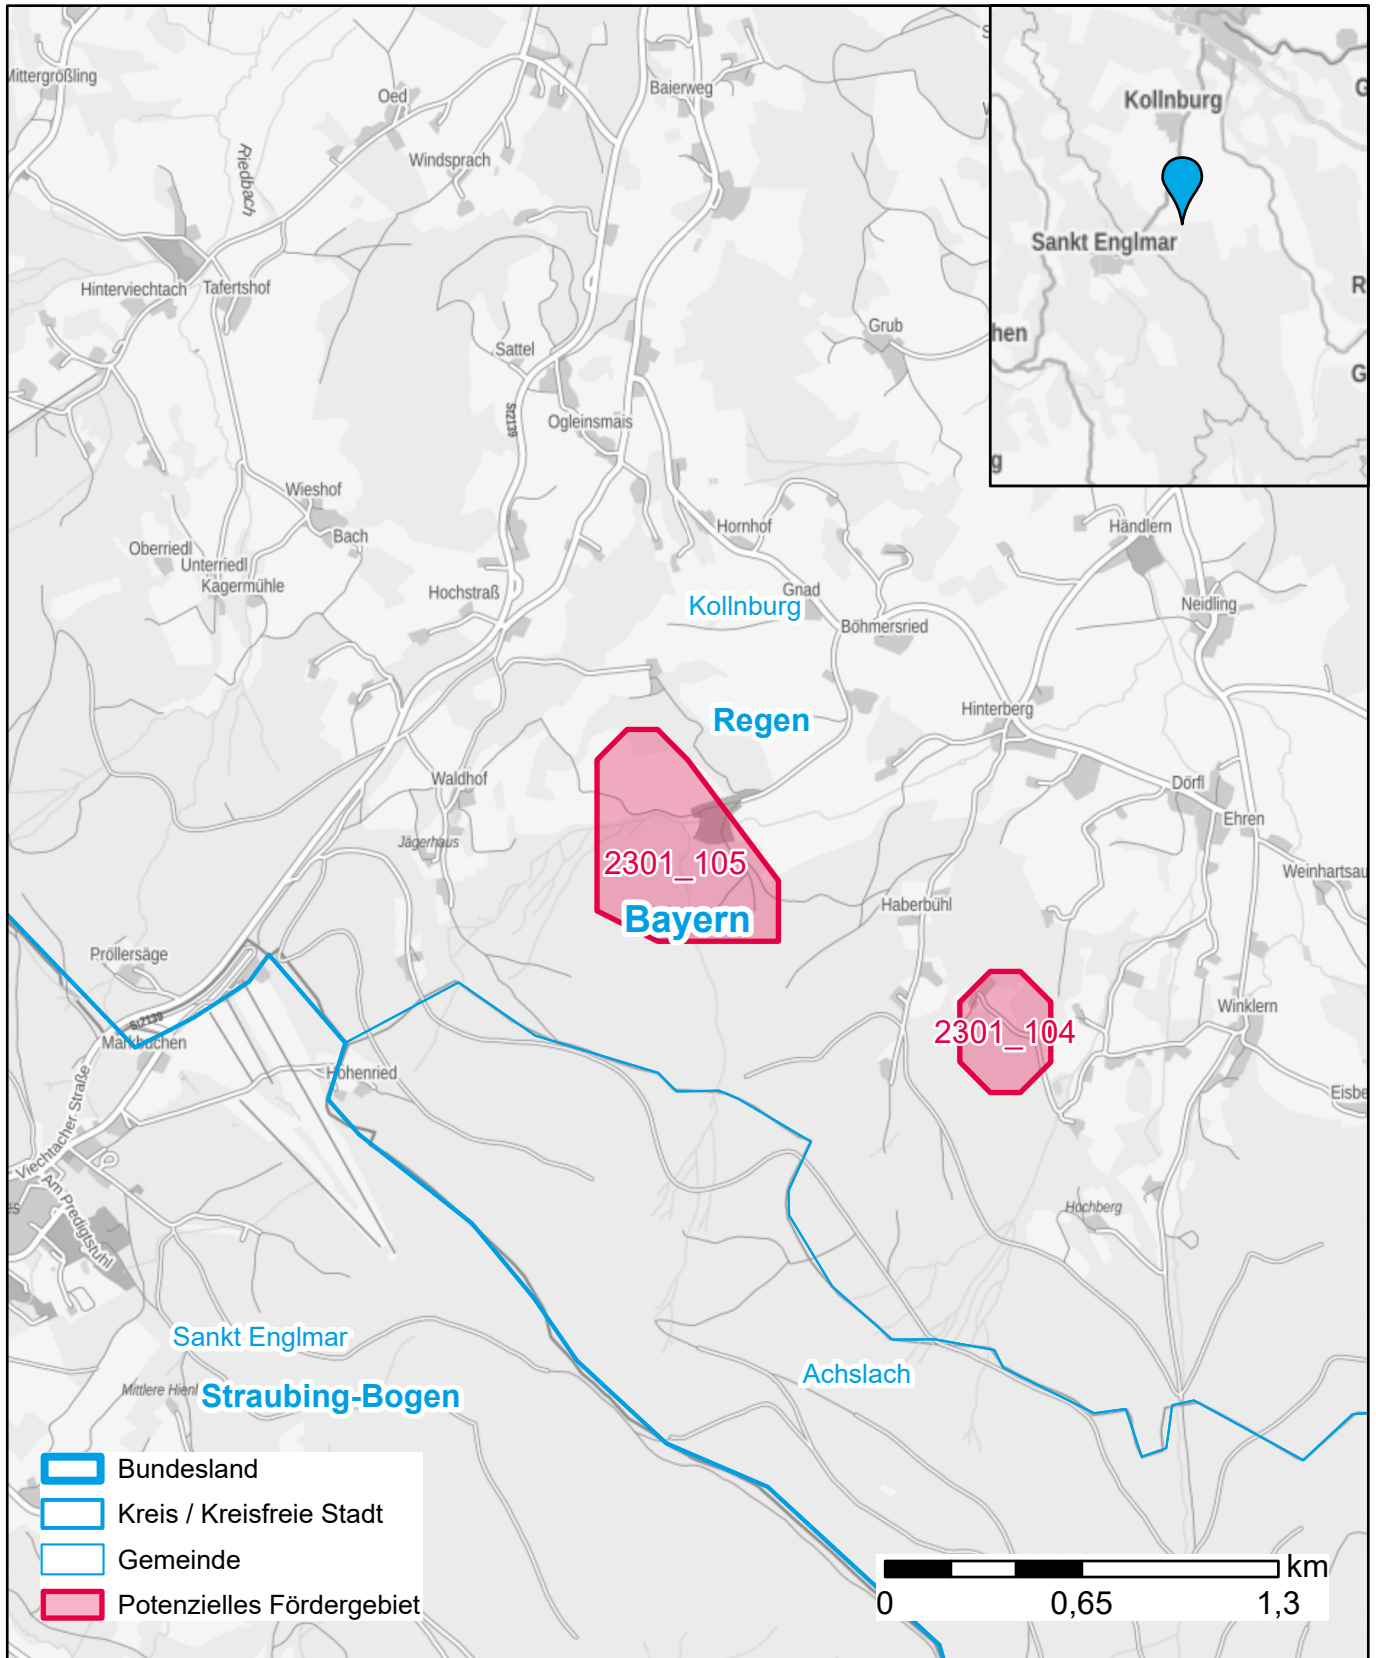

Markterkundungsverfahren zur Schließung weißer Flecken

Bayern, Landkreis Regen

Gebiets-ID: 2301_105

Darstellung: Planstand Januar 2023

Datenbasis: MIG Juli/August 2022

Hintergrundkarte: © GeoBasis-DE / BKG (2022)