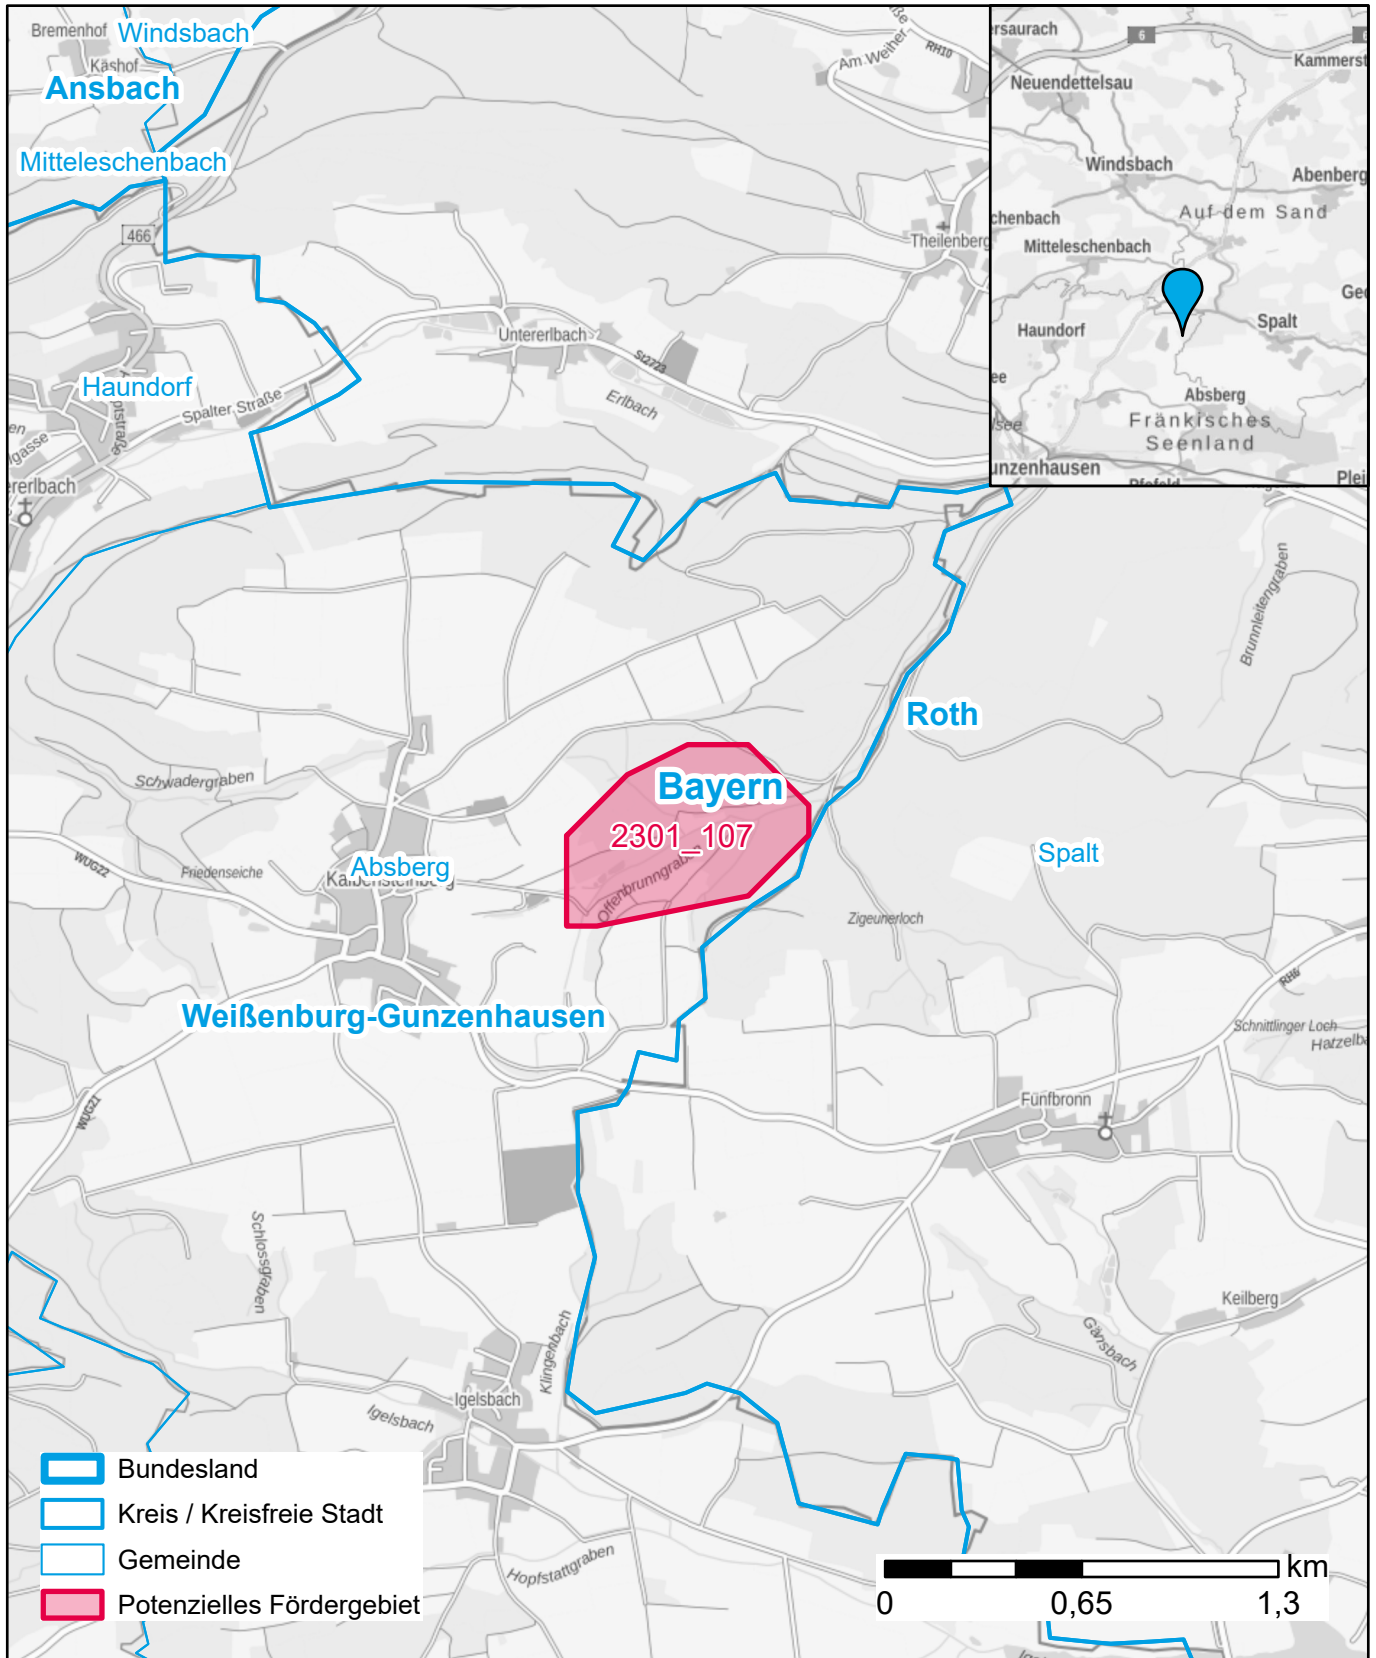

Markterkundungsverfahren zur Schließung weißer Flecken

Bayern, Landkreis Weißenburg-Gunzenhausen

Gebiets-ID: 2301_107

Darstellung: Planstand Januar 2023

Datenbasis: MIG Juli/August 2022

Hintergrundkarte: © GeoBasis-DE / BKG (2022)