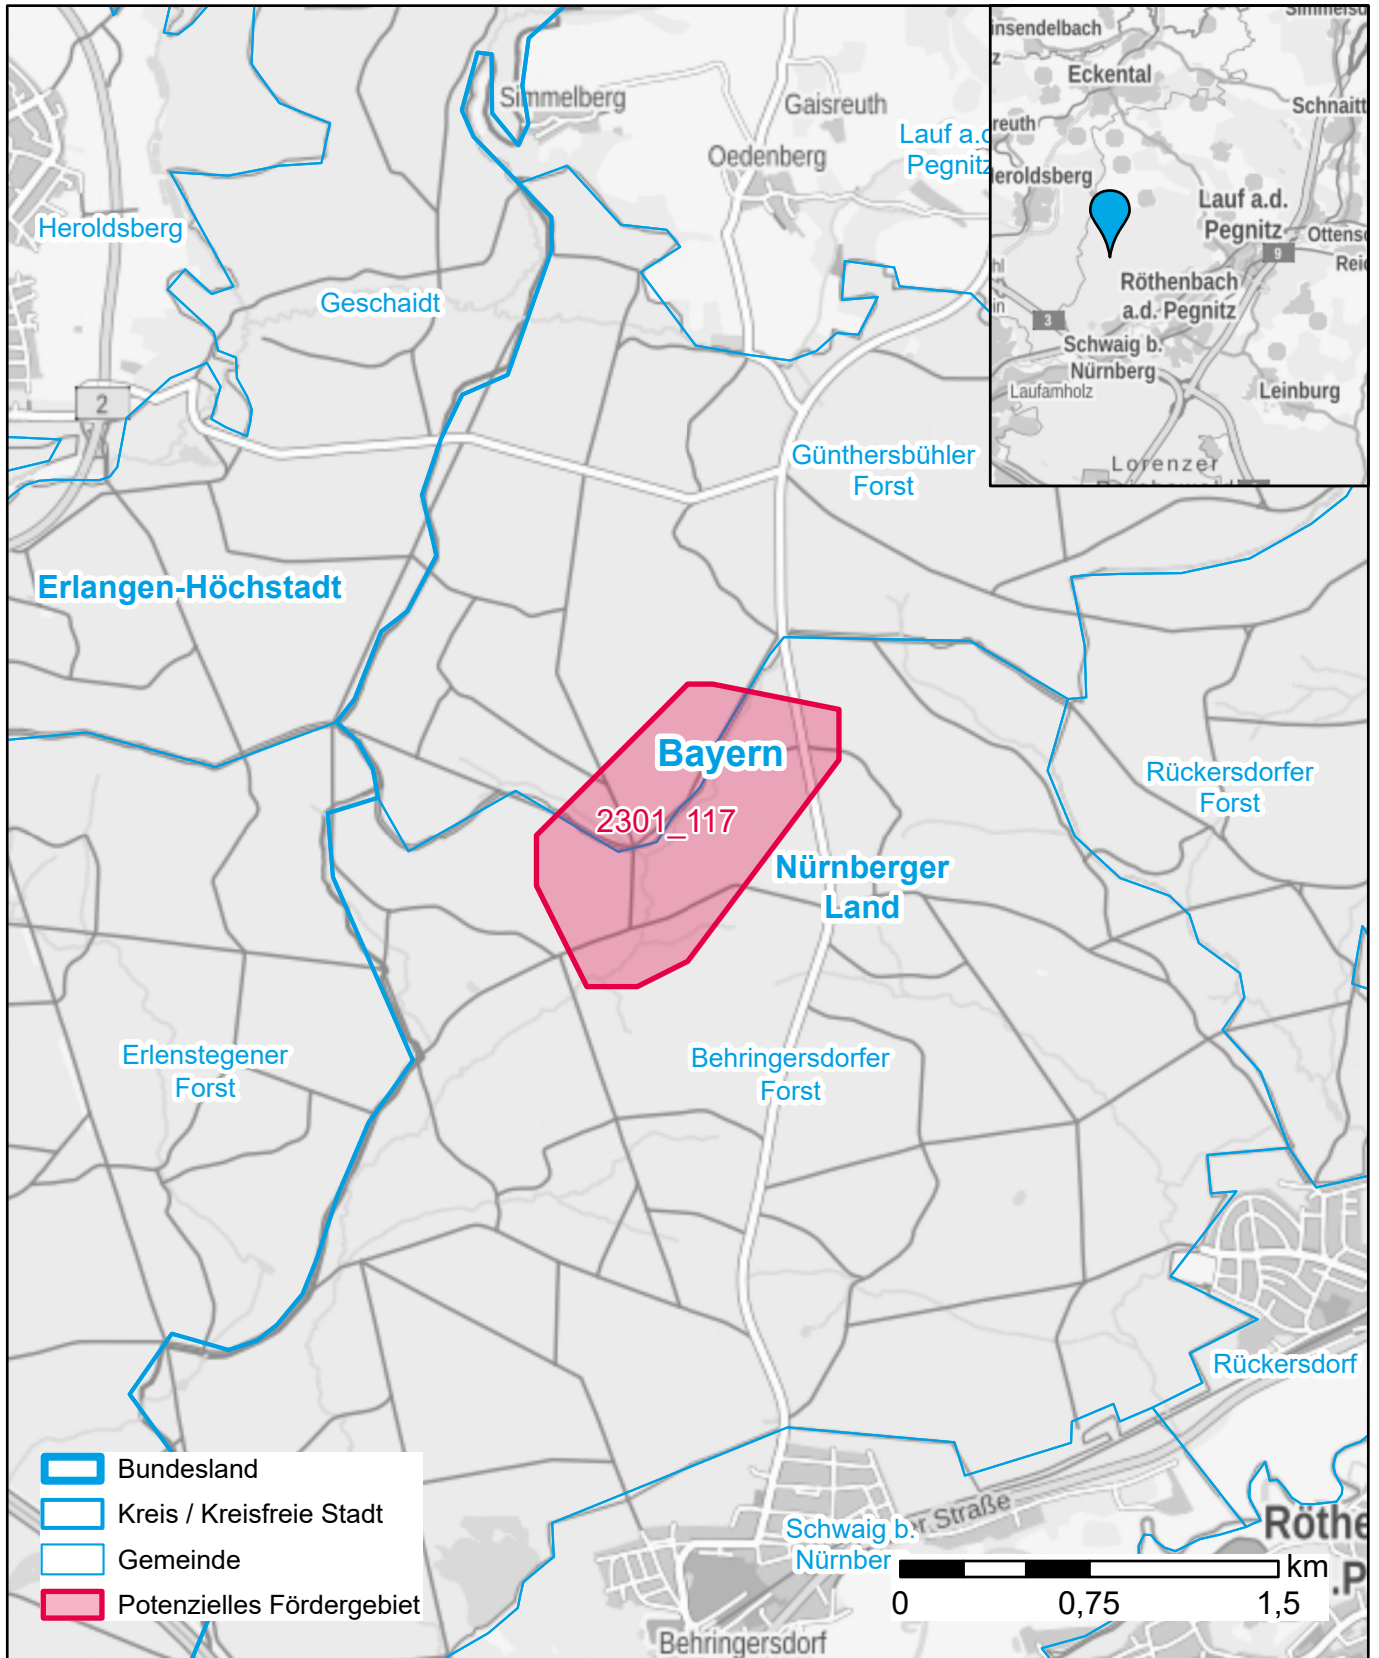

# Markterkundungsverfahren zur Schließung weißer Flecken

Bayern, Landkreis Nürnberger Land  
Gebiets-ID: 2301\_117

Darstellung: Planstand Januar 2023  
Datenbasis: MIG Juli/August 2022  
Hintergrundkarte: © GeoBasis-DE / BKG (2022)