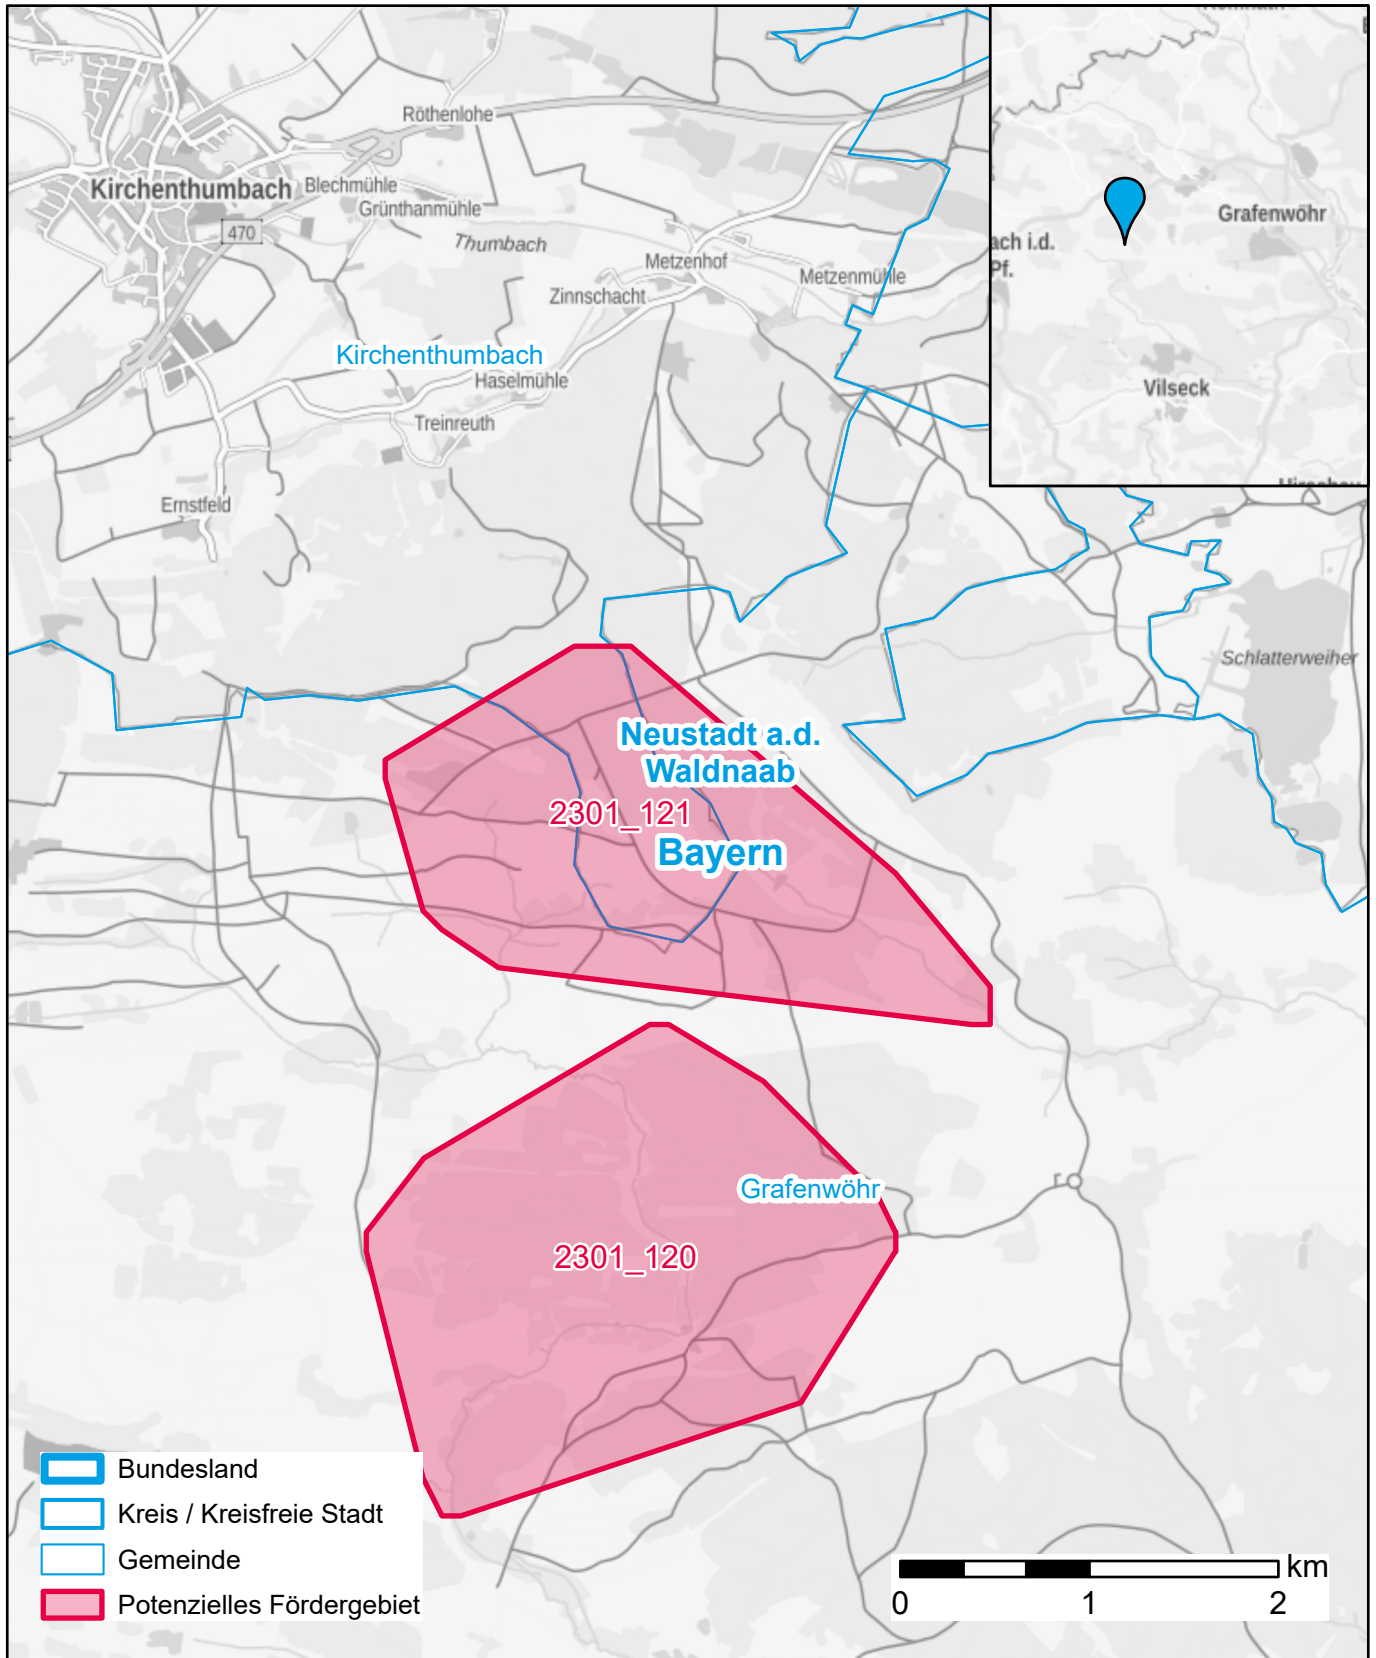

Markterkundungsverfahren zur Schließung weißer Flecken

Bayern, Landkreis Neustadt a.d. Waldnaab

Gebiets-ID: 2301_121

Darstellung: Planstand Januar 2023

Datenbasis: MIG Juli/August 2022

Hintergrundkarte: © GeoBasis-DE / BKG (2022)