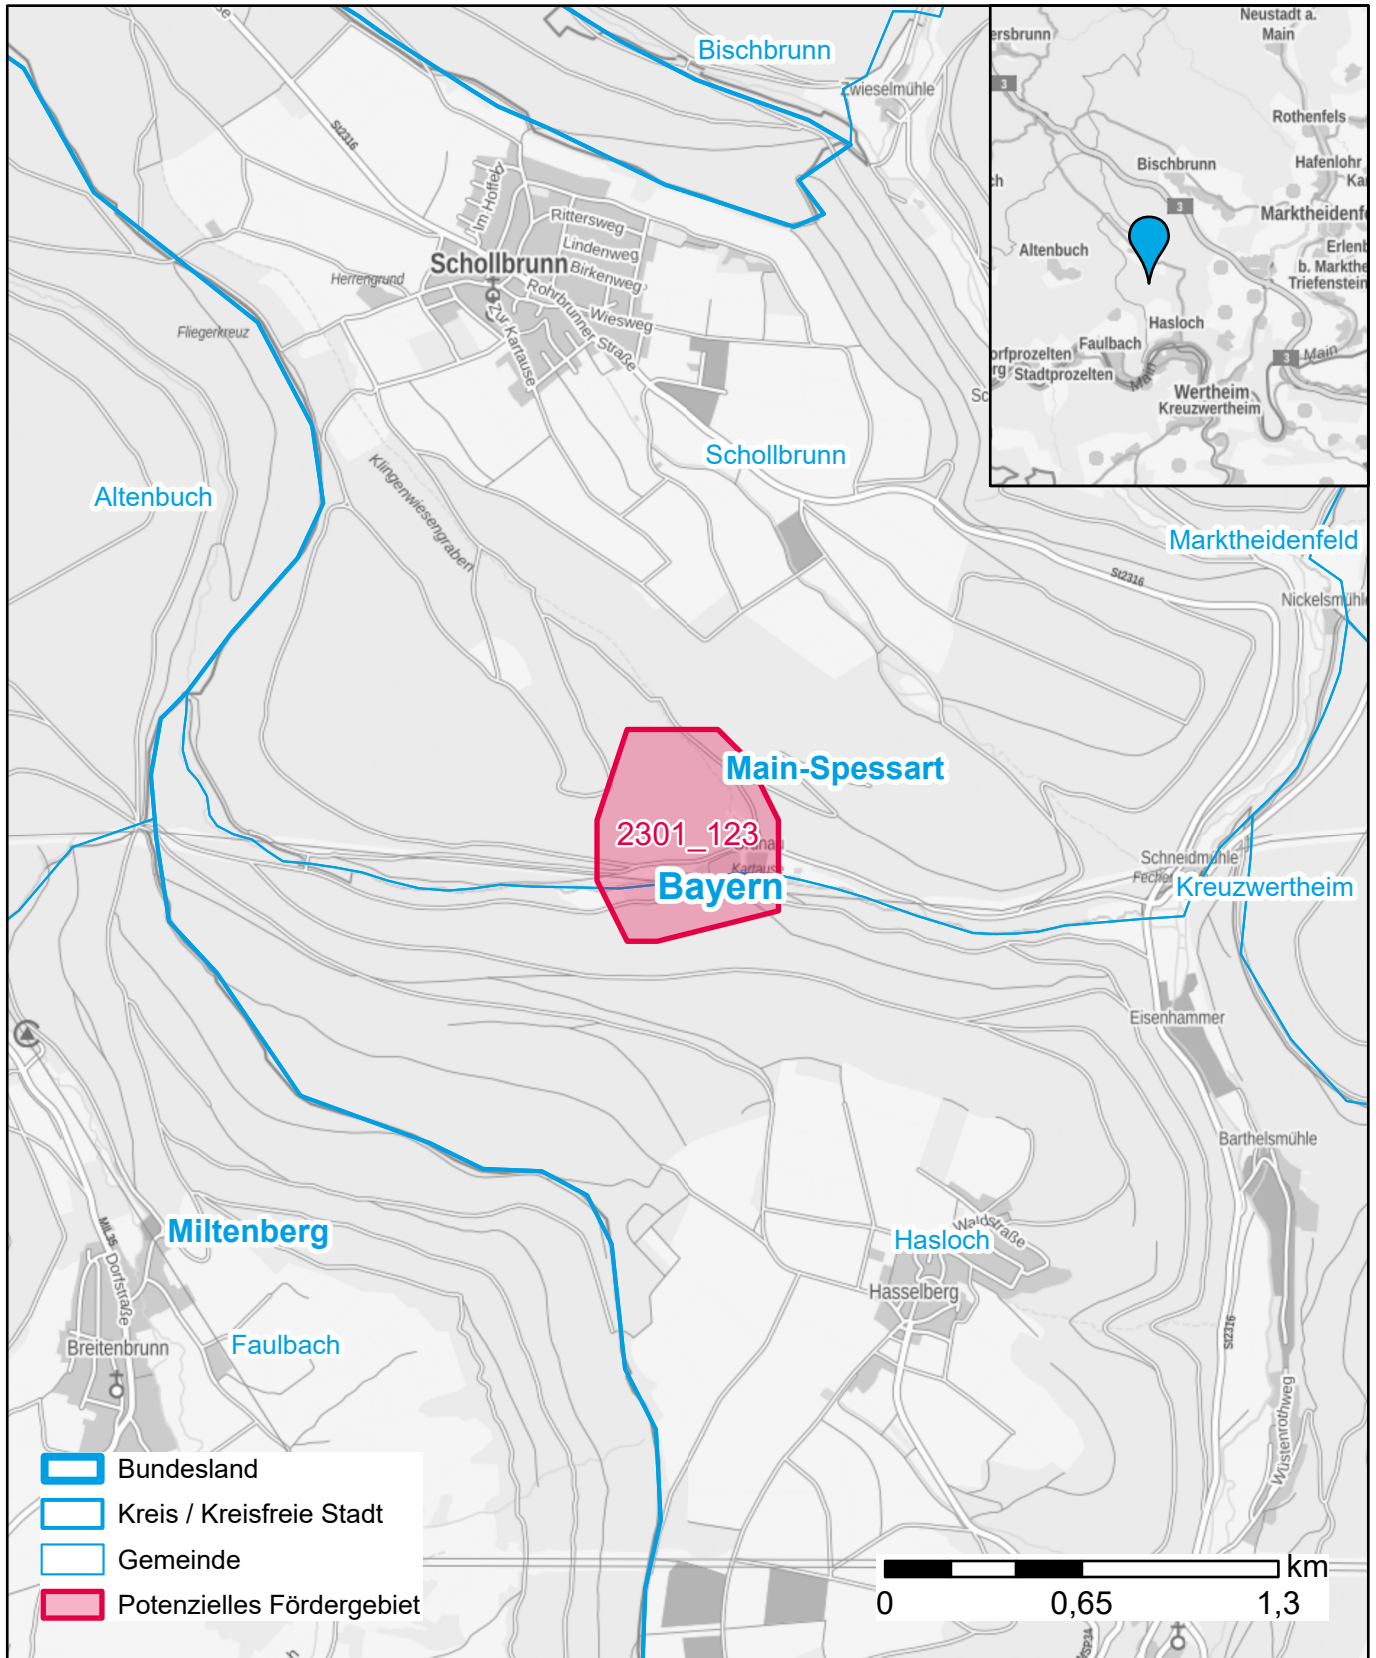

Markterkundungsverfahren zur Schließung weißer Flecken

Bayern, Landkreis Main-Spessart
Gebiets-ID: 2301_123

Darstellung: Planstand Januar 2023
Datenbasis: MIG Juli/August 2022
Hintergrundkarte: © GeoBasis-DE / BKG (2022)