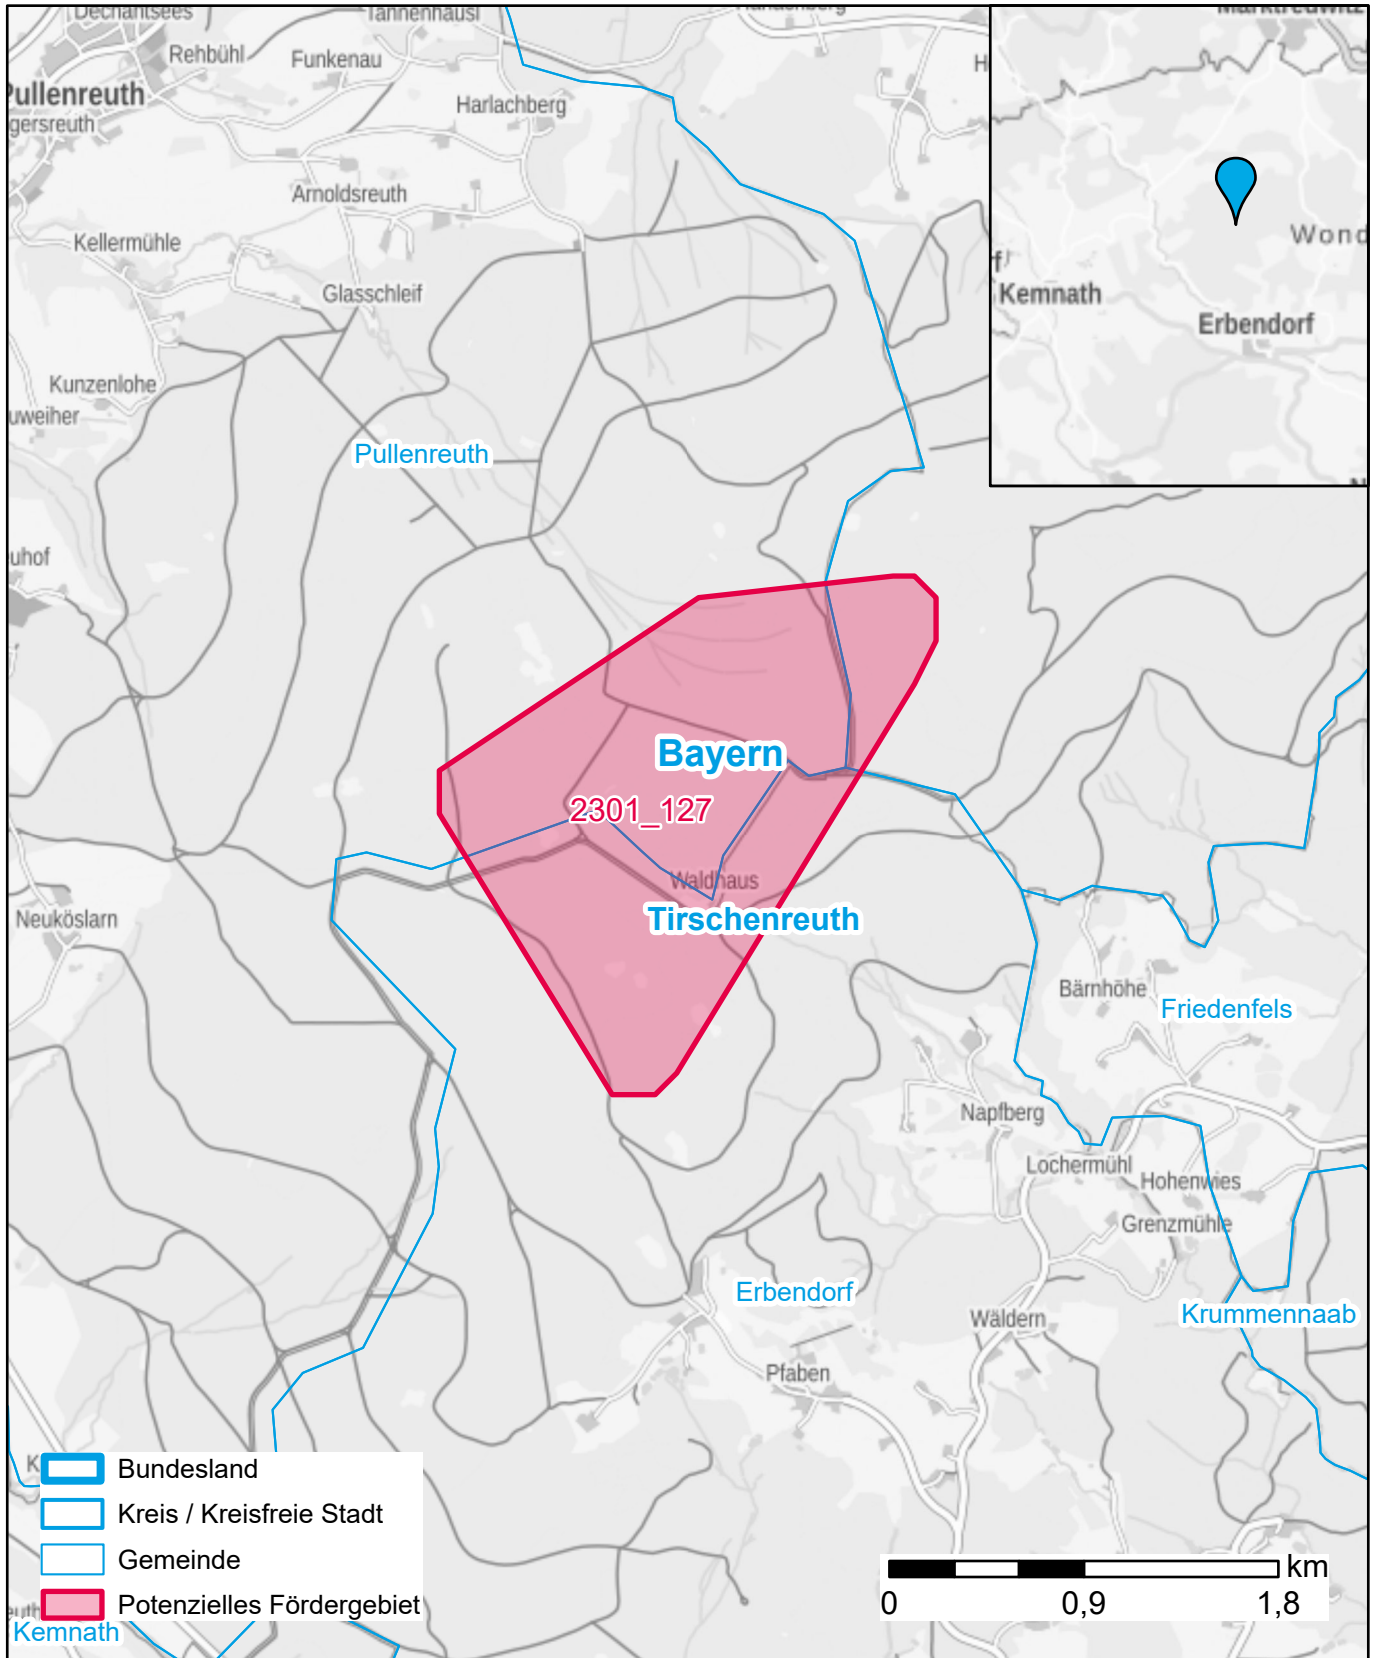

Markterkundungsverfahren zur Schließung weißer Flecken

Bayern, Landkreis Tirschenreuth

Gebiets-ID: 2301_127

Darstellung: Planstand Januar 2023

Datenbasis: MIG Juli/August 2022

Hintergrundkarte: © GeoBasis-DE / BKG (2022)