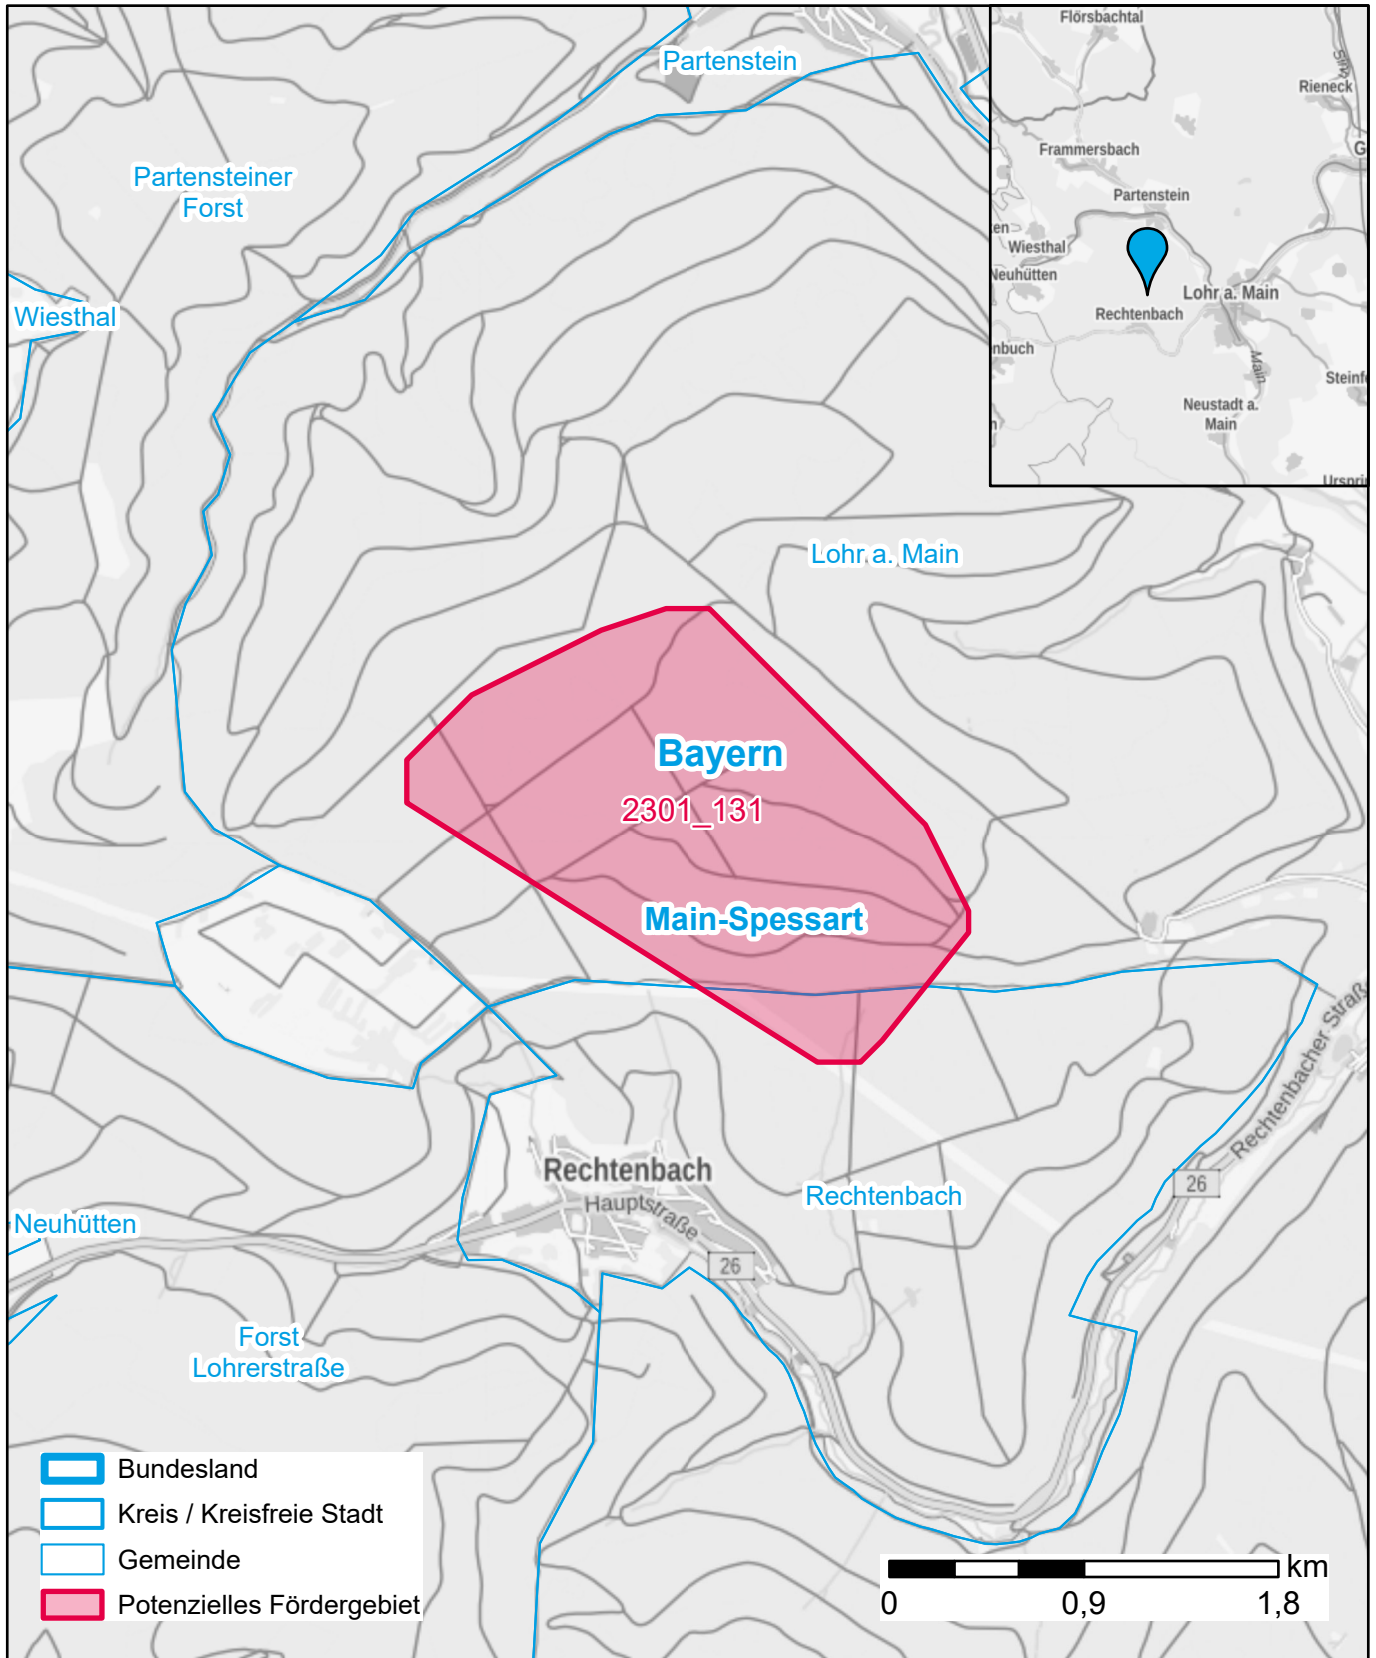

Markterkundungsverfahren zur Schließung weißer Flecken

Bayern, Landkreis Main-Spessart
Gebiets-ID: 2301_131

Darstellung: Planstand Januar 2023
Datenbasis: MIG Juli/August 2022
Hintergrundkarte: © GeoBasis-DE / BKG (2022)