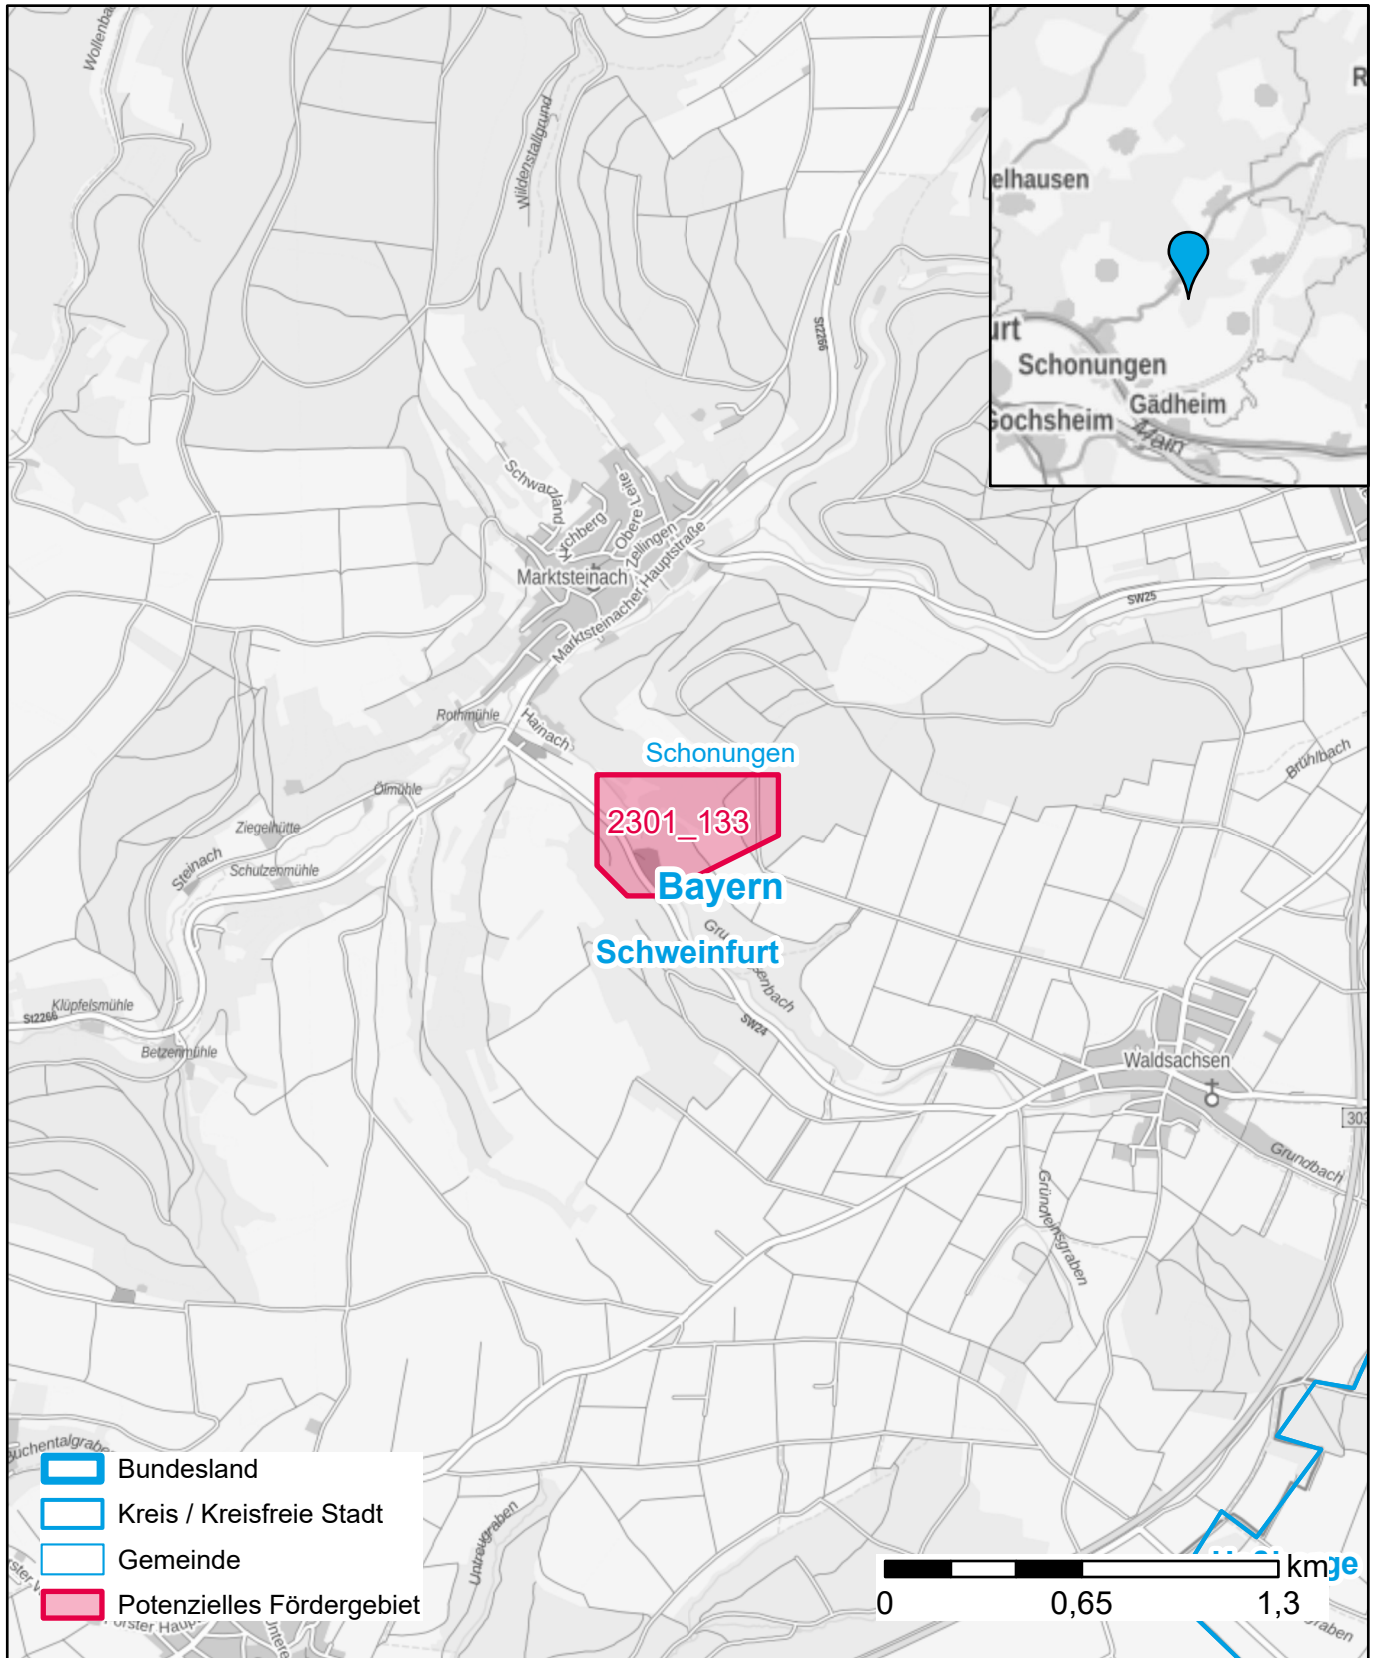

Markterkundungsverfahren zur Schließung weißer Flecken

Bayern, Landkreis Schweinfurt

Gebiets-ID: 2301_133

Darstellung: Planstand Januar 2023

Datenbasis: MIG Juli/August 2022

Hintergrundkarte: © GeoBasis-DE / BKG (2022)