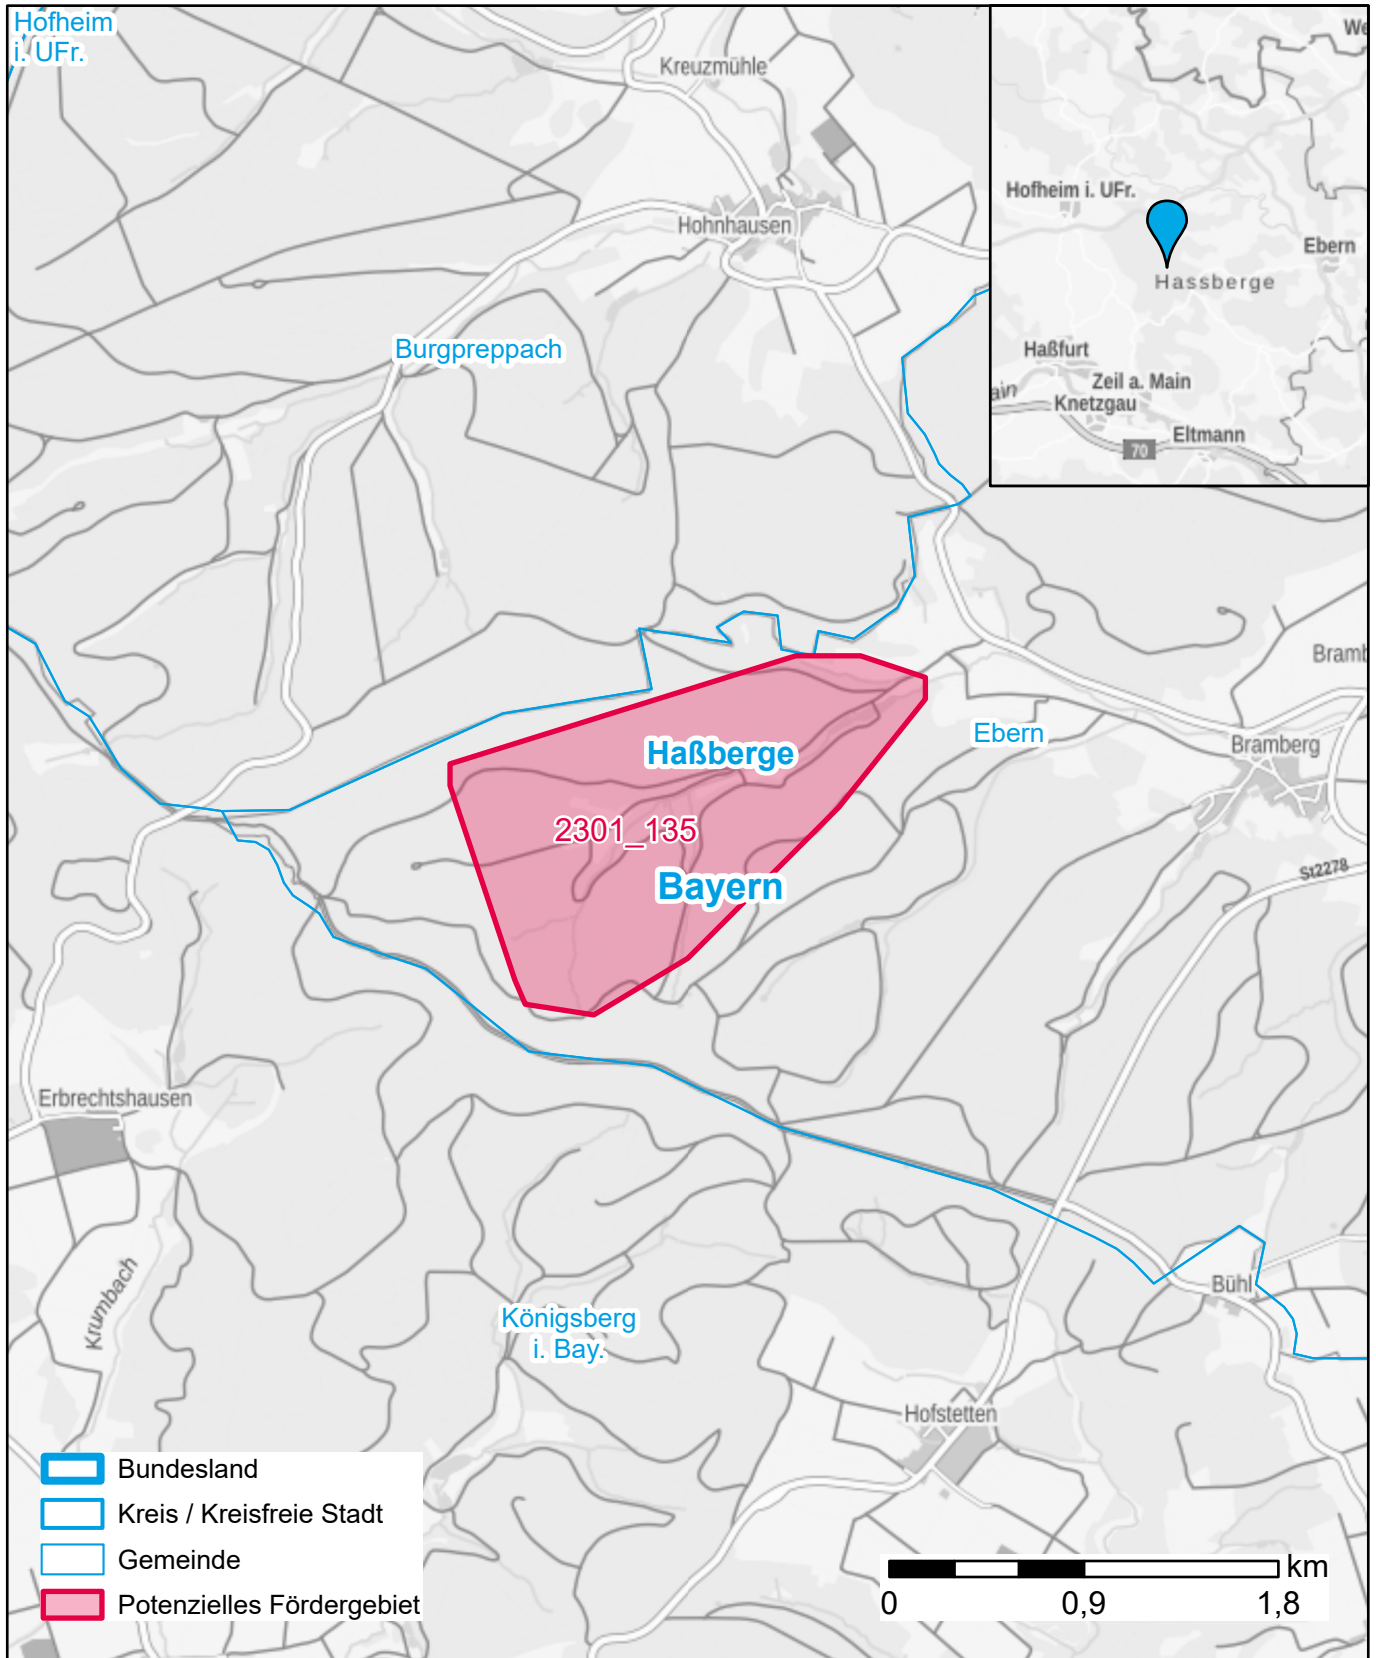

# Markterkundungsverfahren zur Schließung weißer Flecken

Bayern, Landkreis Haßberge

Gebiets-ID: 2301\_135

Darstellung: Planstand Januar 2023

Datenbasis: MIG Juli/August 2022

Hintergrundkarte: © GeoBasis-DE / BKG (2022)