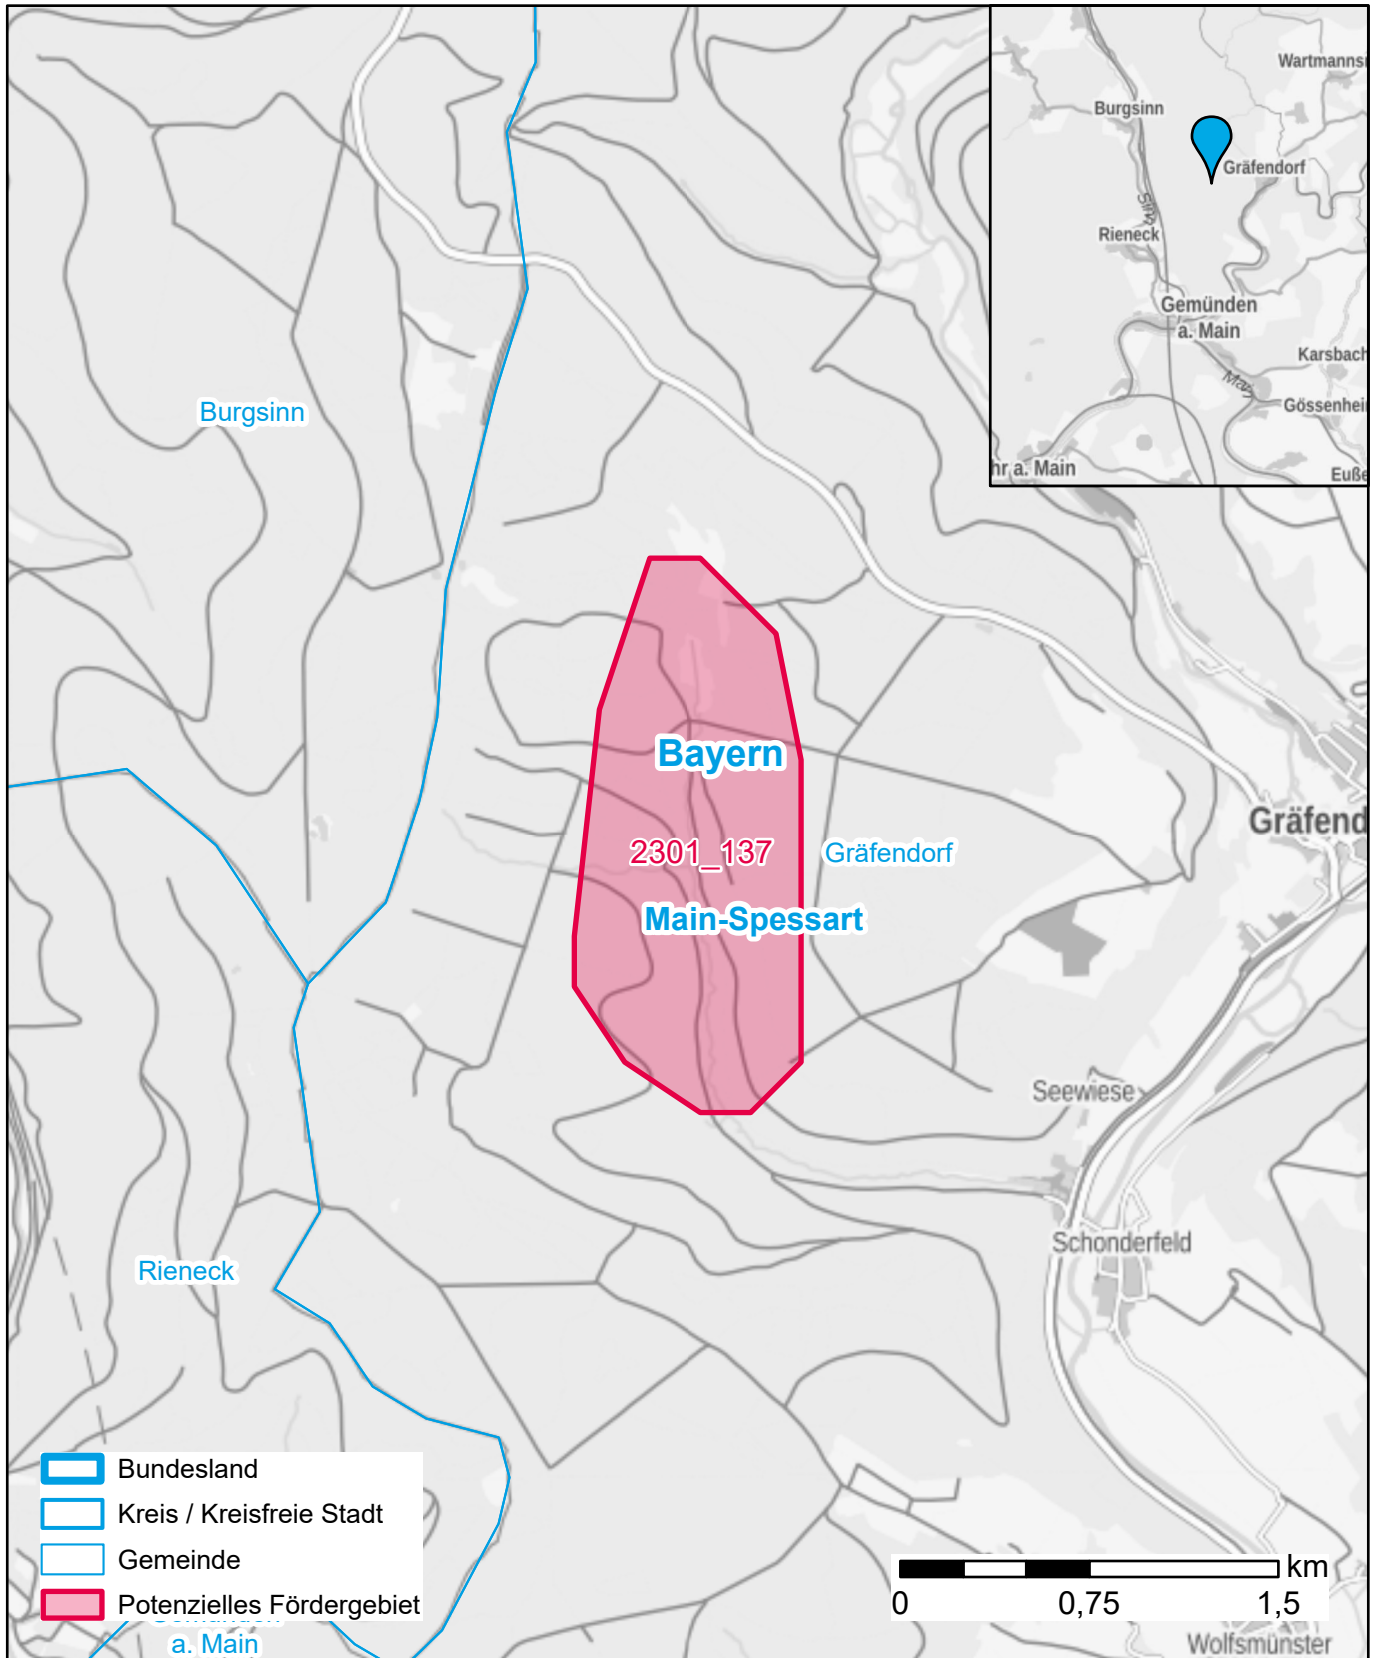

Markterkundungsverfahren zur Schließung weißer Flecken

Bayern, Landkreis Main-Spessart
Gebiets-ID: 2301_137

Darstellung: Planstand Januar 2023
Datenbasis: MIG Juli/August 2022
Hintergrundkarte: © GeoBasis-DE / BKG (2022)