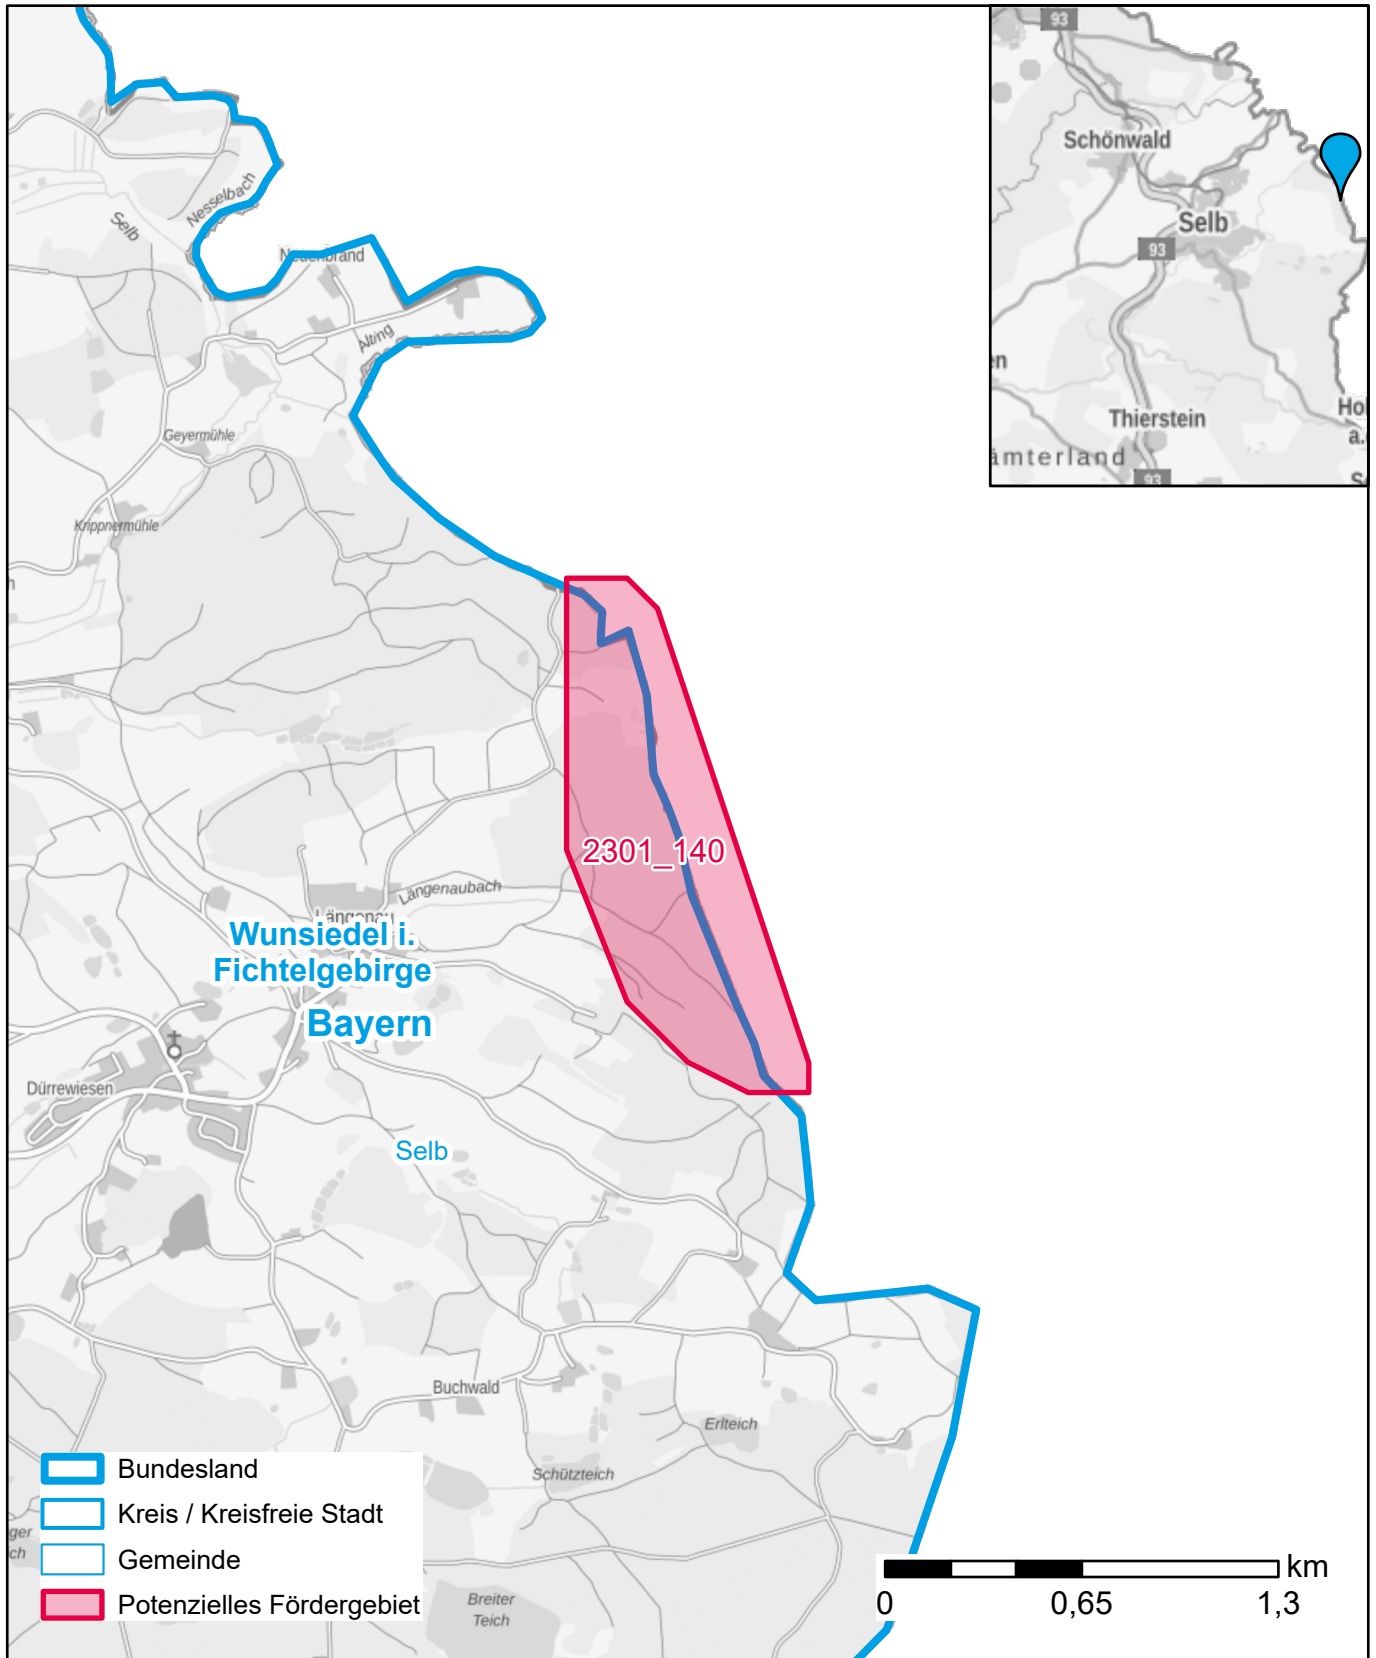

Markterkundungsverfahren zur Schließung weißer Flecken

Bayern, Landkreis Wunsiedel i. Fichtelgebirge
Gebiets-ID: 2301_140

Darstellung: Planstand Januar 2023
Datenbasis: MIG Juli/August 2022
Hintergrundkarte: © GeoBasis-DE / BKG (2022)